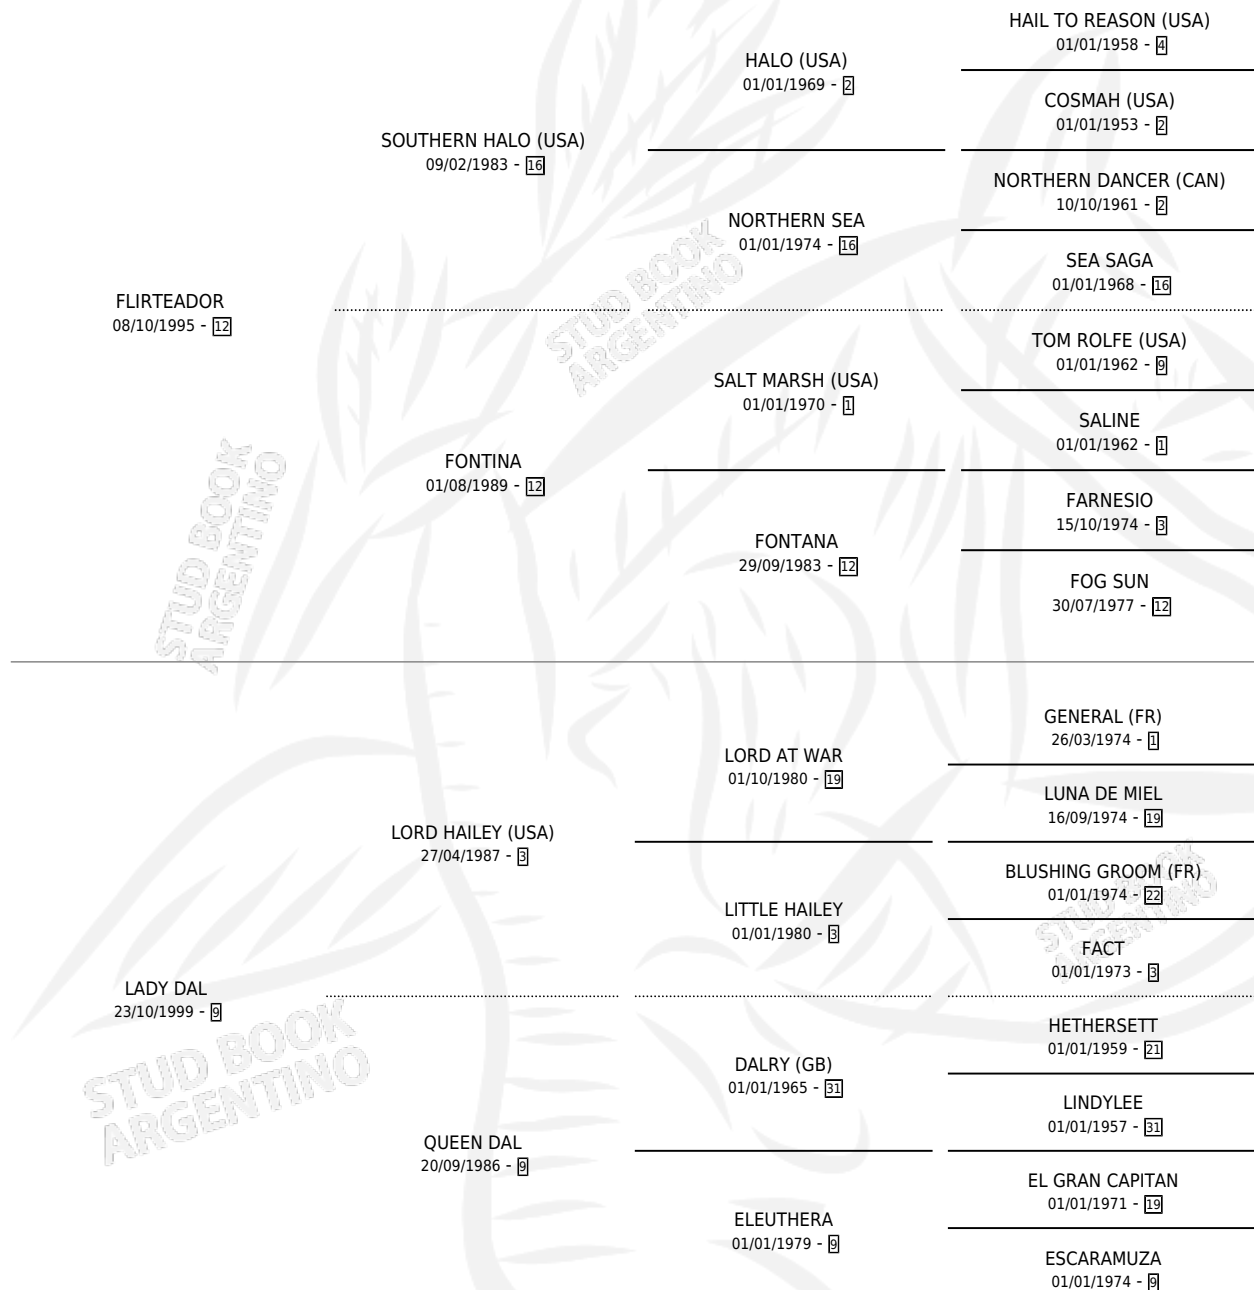

SERA SERA

por FLIRTEADOR y LADY DAL por LORD HAILEY (USA)

Argentina · Macho · Zaino · SP · 27/10/2006
Familia 9-g · Volumen 39

ESTADO

TIPIFICACIÓN SANGUÍNEA	X
TIPIFICACIÓN POR ADN	X
PASAPORTE	X
IDENTIFICACIÓN POR MICROCHIP	X
REPRODUCTOR	X

Lugar de nacimiento: Los Prados

Criador: Los Prados

PEDIGREE

SERA SERA

Datos oficiales del Stud Book Argentino

Documento generado el 02/05/2026

studbook.org.ar