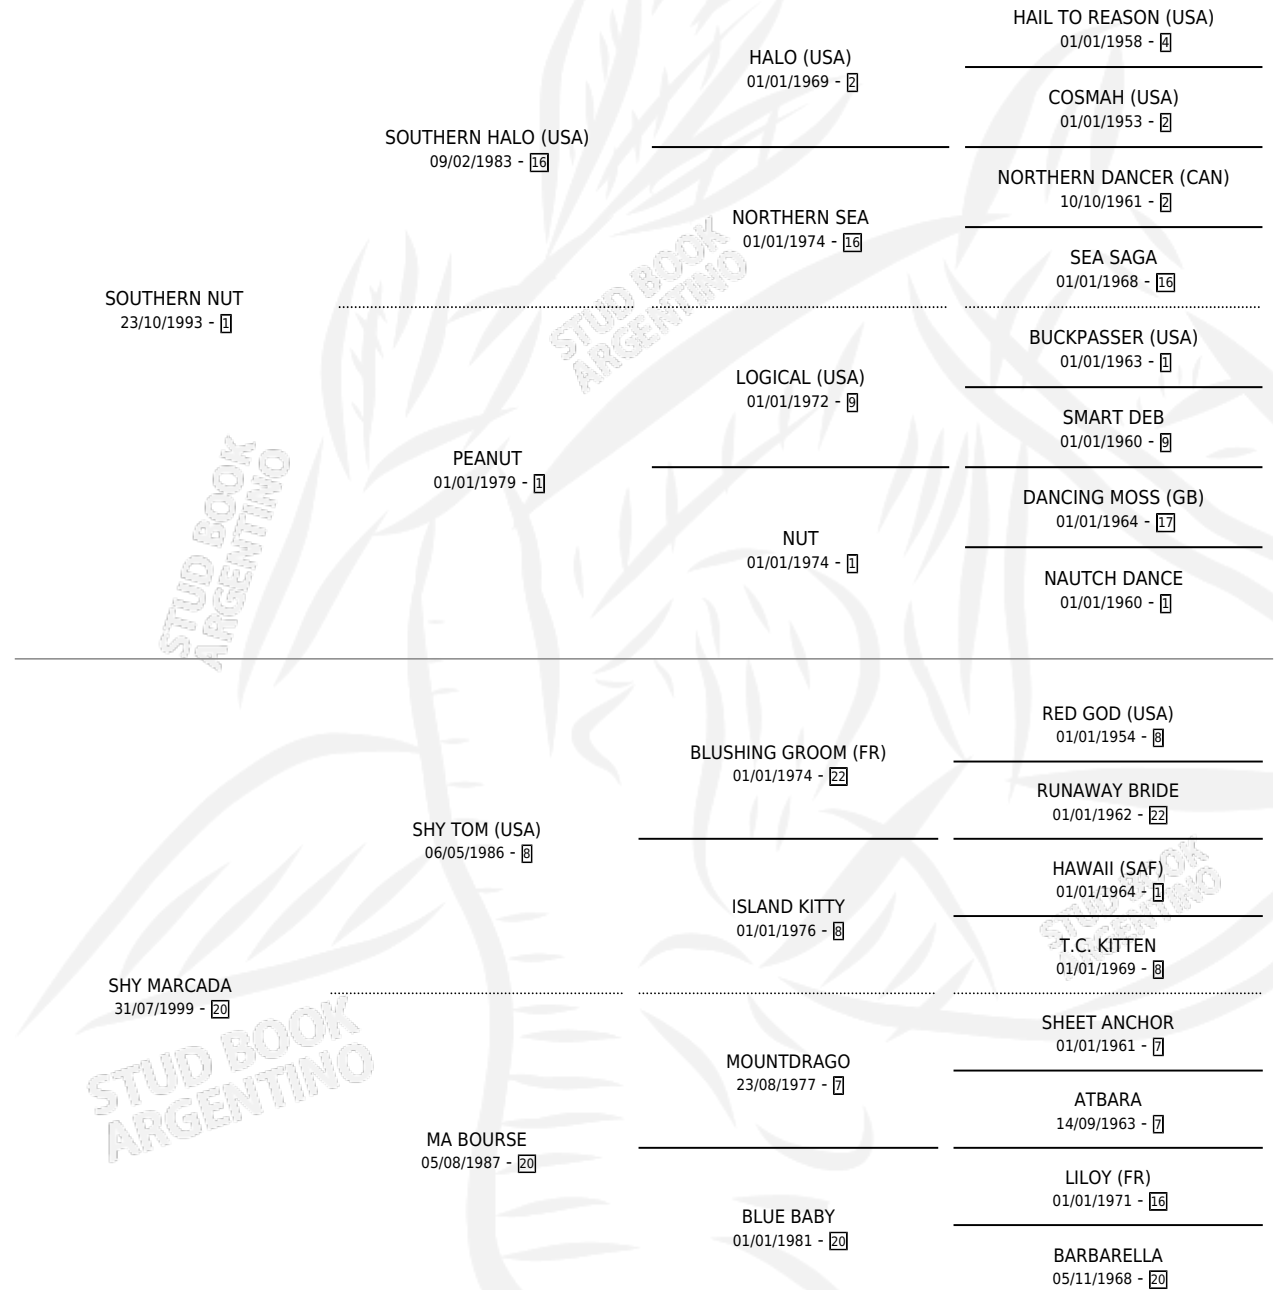

MARCADA NUT

por SOUTHERN NUT y SHY MARCADA por SHY TOM (USA)

Argentina · Hembra · Zaino · SP · 01/12/2006
Familia 20 · Volumen 39

ESTADO

TIPIFICACIÓN SANGUÍNEA	X
TIPIFICACIÓN POR ADN	X
PASAPORTE	X
IDENTIFICACIÓN POR MICROCHIP	X
REPRODUCTOR	X

Lugar de nacimiento: El Bendito

Criador: El Bendito

PEDIGREE

MARCADA NUT

Datos oficiales del Stud Book Argentino

Documento generado el 04/05/2026

studbook.org.ar