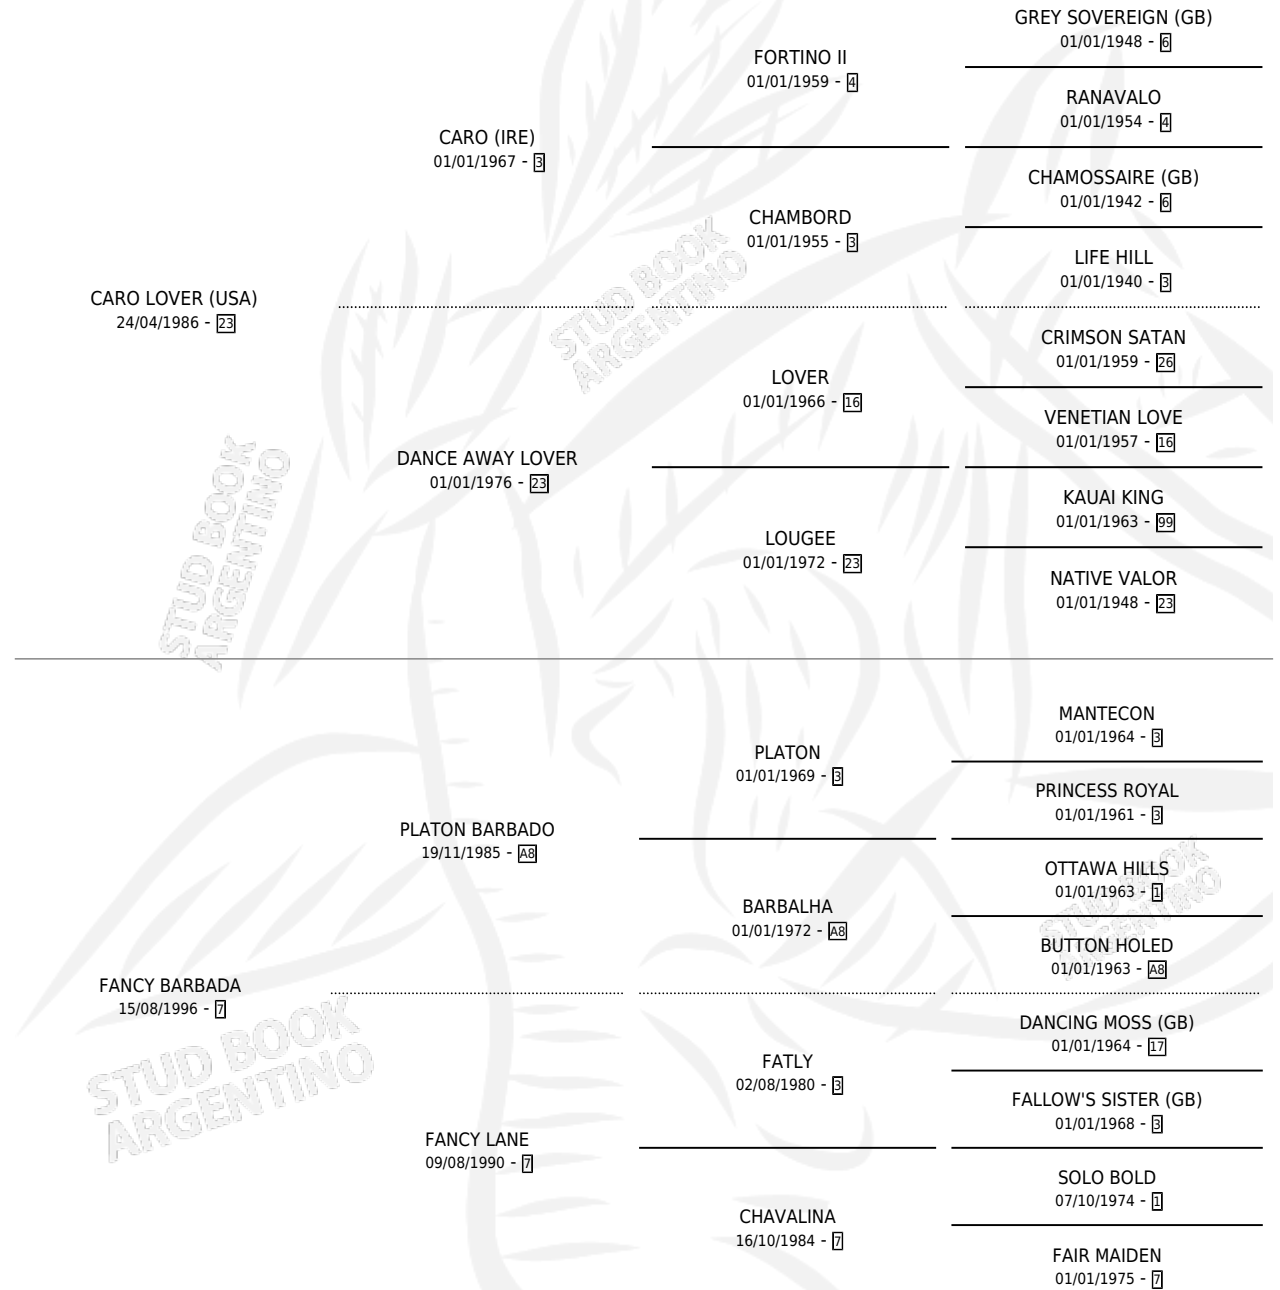

CARO INFIEL

por **CARO LOVER (USA)** y **FANCY BARBADA** por **PLATON BARBADO**

Argentina · Macho · Alazan · SP · 02/12/2006
Familia 7 · Volumen 39

ESTADO

TIPIFICACIÓN SANGUÍNEA	X
TIPIFICACIÓN POR ADN	X
PASAPORTE	X
IDENTIFICACIÓN POR MICROCHIP	X
REPRODUCTOR	X

Lugar de nacimiento: Euzkadi
Criador: Sin dato

PEDIGREE

CARO INFIEL

Datos oficiales del Stud Book Argentino

Documento generado el 14/05/2026

studbook.org.ar