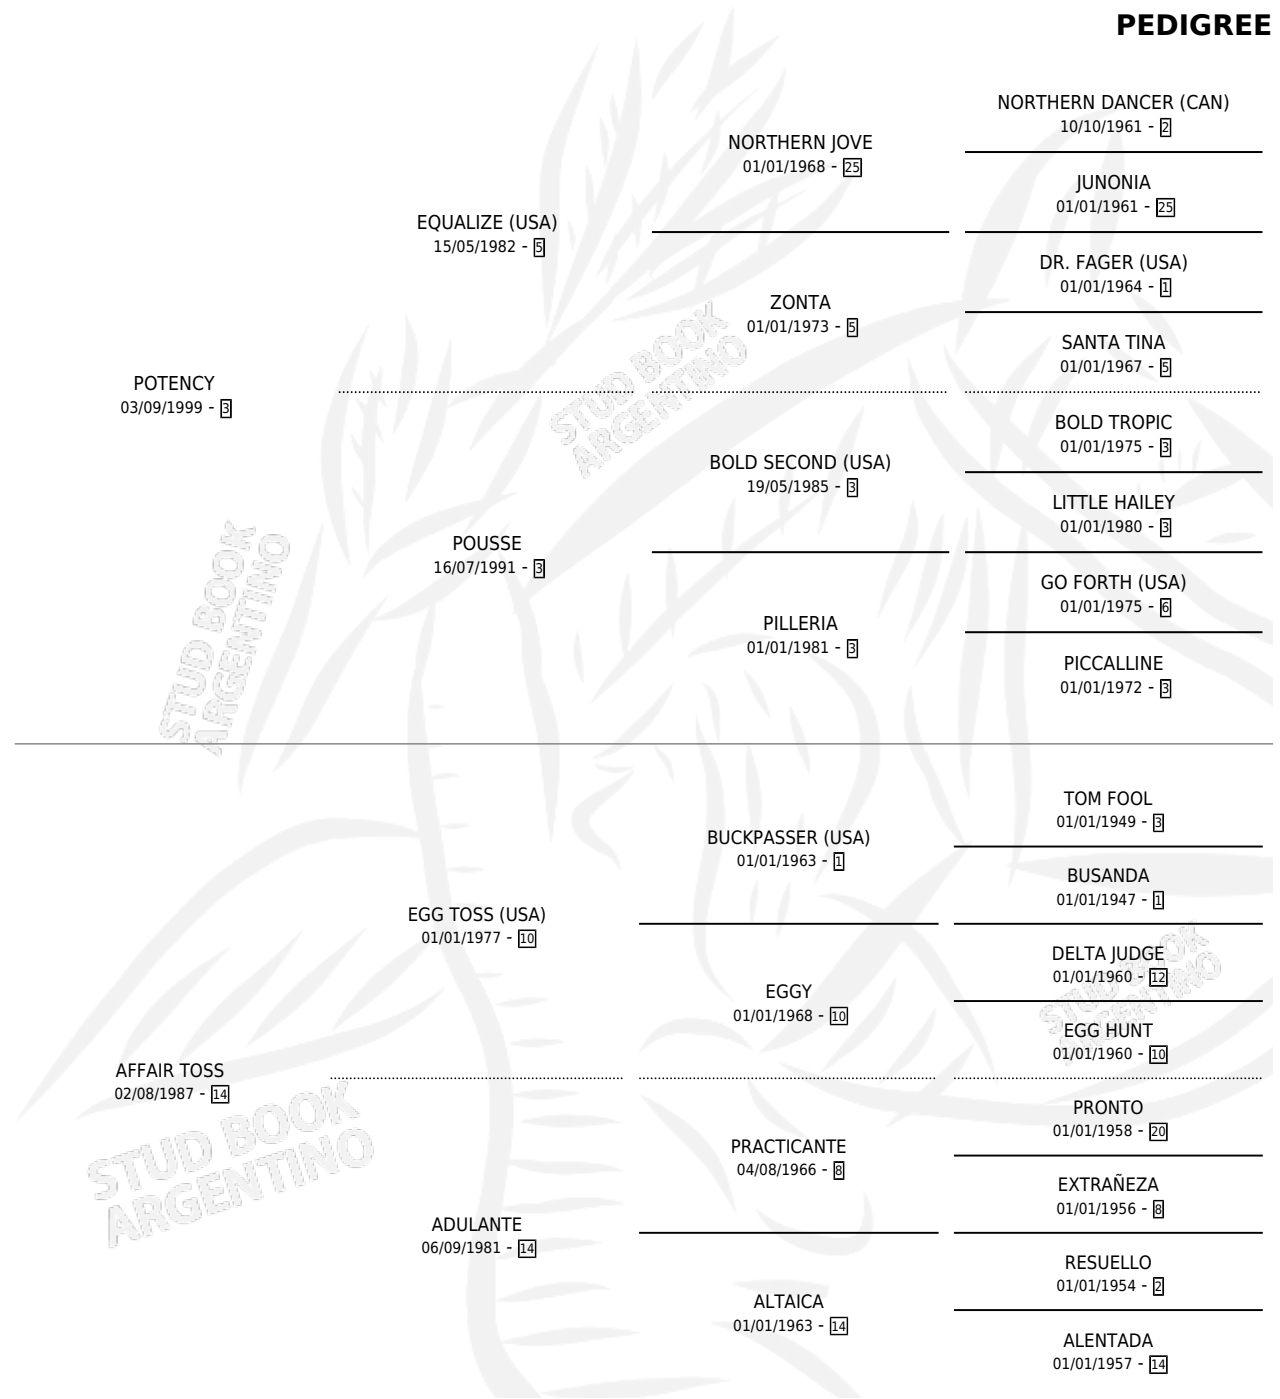

POTEN TOSS

por POTENCY y AFFAIR TOSS por EGG TOSS (USA)

Argentina · Macho · Alazan · SP · 29/11/2006
Familia 14-a · Volumen 39

ESTADO

TIPIFICACIÓN SANGUÍNEA	X
TIPIFICACIÓN POR ADN	X
PASAPORTE	X
IDENTIFICACIÓN POR MICROCHIP	X
REPRODUCTOR	X

Lugar de nacimiento: El Mono

Criador: Sin dato

PEDIGREE

POTEN TOSS

Datos oficiales del Stud Book Argentino

Documento generado el 09/05/2026

studbook.org.ar