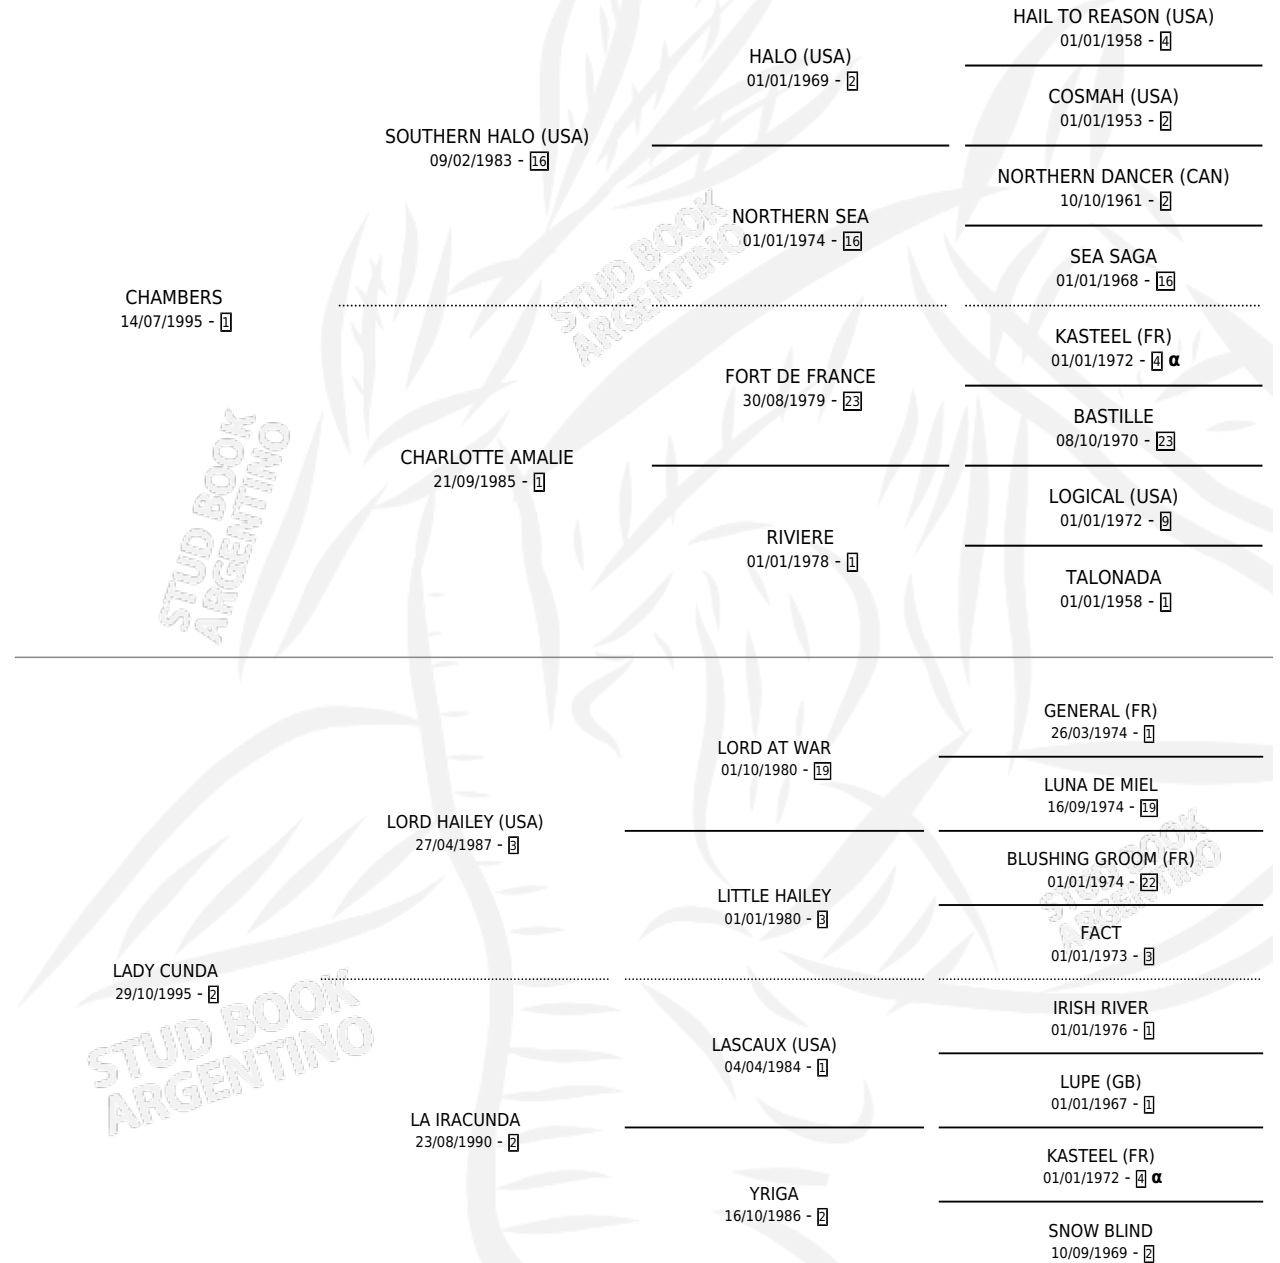

# FABULOSA CHAM

por CHAMBERS y LADY CUNDA por LORD HAILEY (USA)

Argentina · Hembra · Zaino · SP · 18/07/2006  
Familia 2-n · Volumen 39

## ESTADO

TIPIFICACIÓN SANGUÍNEA	X
TIPIFICACIÓN POR ADN	✓
PASAPORTE	X
IDENTIFICACIÓN POR MICROCHIP	X
REPRODUCTOR	✓

**Lugar de nacimiento:** Mara

**Criador:** Mara

## PEDIGREE

INBREEDING : α

S

mientos 0 / Efectividad 0.00%

PADRILLO	PRODUCTO	CRIADOR	1ER SERVICIO	ÚLTIMO SERVICIO
INFIEL PRINCE	∅		23/08/2012	24/08/2012
<b>FABULOSA CHAM</b>	∅		07/08/2011	08/08/2011
INFIEL PRINCE	∅		11/08/2010	12/08/2010