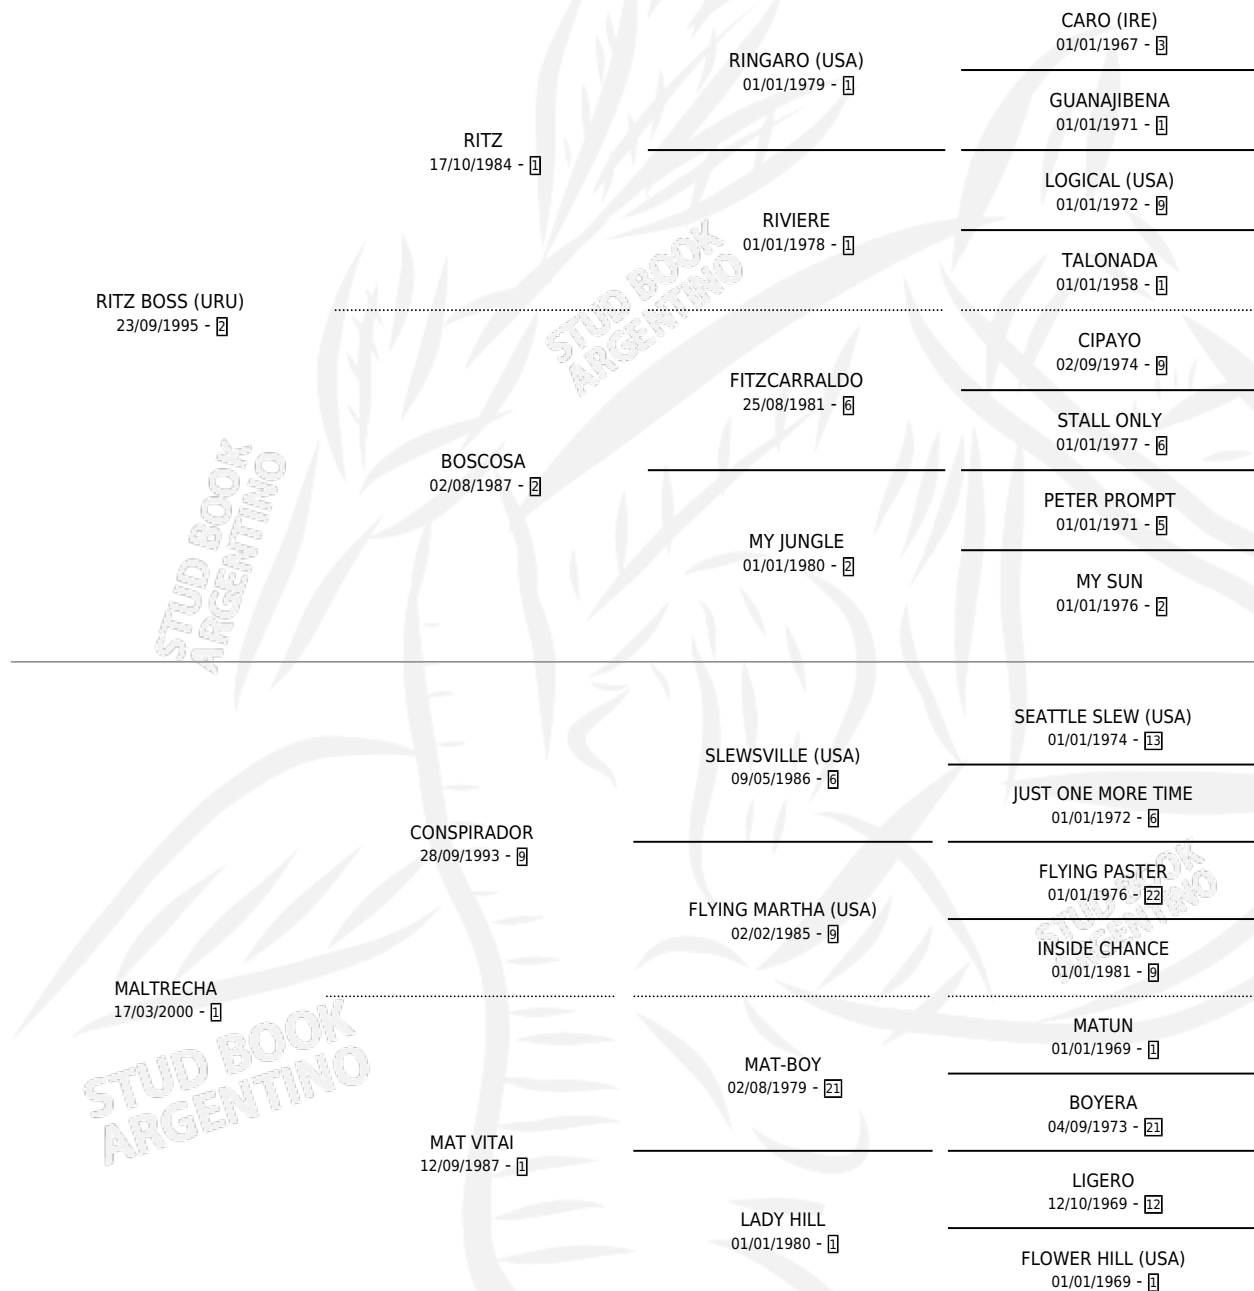

NICO BOSS

por RITZ BOSS (URU) y MALTRECHA por CONSPIRADOR

Argentina · Macho · Zaino · SP · 28/11/2006
Familia 1-j · Volumen 39

ESTADO

TIPIFICACIÓN SANGUÍNEA	X
TIPIFICACIÓN POR ADN	✓
PASAPORTE	X
IDENTIFICACIÓN POR MICROCHIP	X
REPRODUCTOR	X

Lugar de nacimiento: Campo particular

Criador: Gini Osvaldo Raul

PEDIGREE

CAMPAÑA

Solo carreras oficiales de Argentina

POR EDAD

EDAD	CC	1°	2°	3°	4°	5°	NP	CLC	CLG	CLCG1	CLGG1	IMPORTE	GANANCIA / CC
4 AÑOS	2	0	0	0	0	0	2	0	0	0	0	\$0	\$0
TOTALES	2	0	0	0	0	0	2	0	0	0	0	\$0	\$0
%		0.0%	0.0%	0.0%	0.0%	0.0%	100%	0.0%	0.0%	0.0%	0.0%		