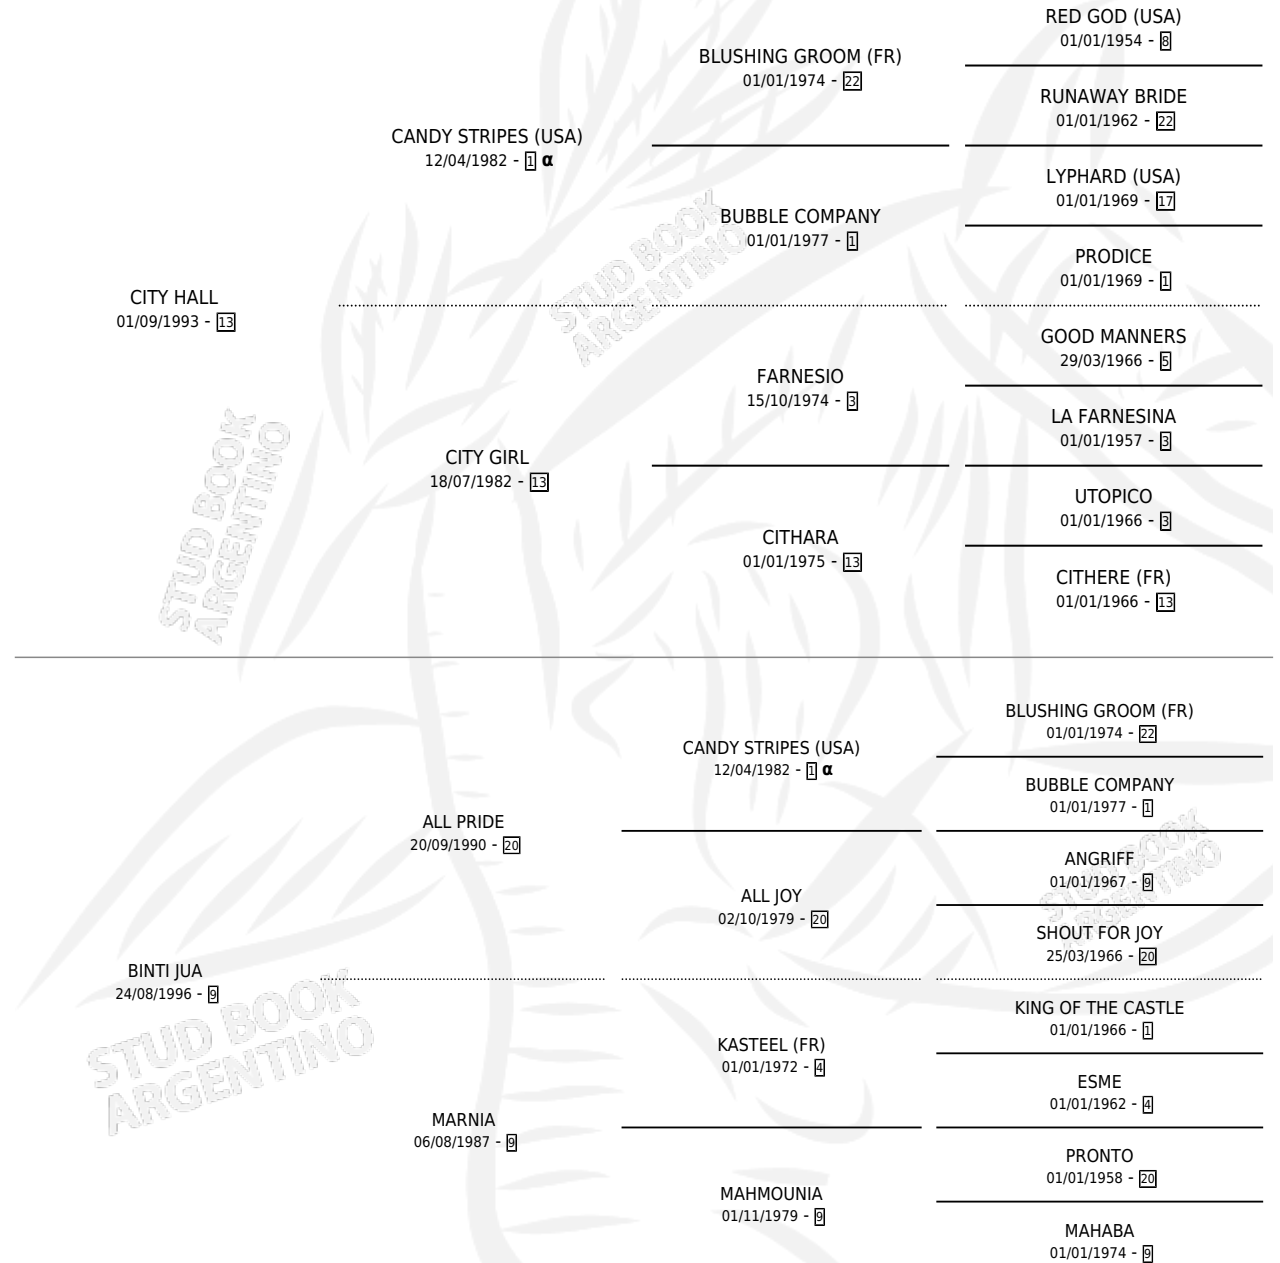

CITY RUBIA

por CITY HALL y BINTI JUA por ALL PRIDE

Argentina · Hembra · Alazan · SP · 01/12/2006
Familia 9-c · Volumen 39

ESTADO

TIPIFICACIÓN SANGUÍNEA	X
TIPIFICACIÓN POR ADN	X
PASAPORTE	X
IDENTIFICACIÓN POR MICROCHIP	X
REPRODUCTOR	X

Lugar de nacimiento: Las Nazarenas

Criador: Rodriguez Jose Armando

PEDIGREE

INBREEDING : α

CITY RUBIA

Datos oficiales del Stud Book Argentino

Documento generado el 15/05/2026

studbook.org.ar