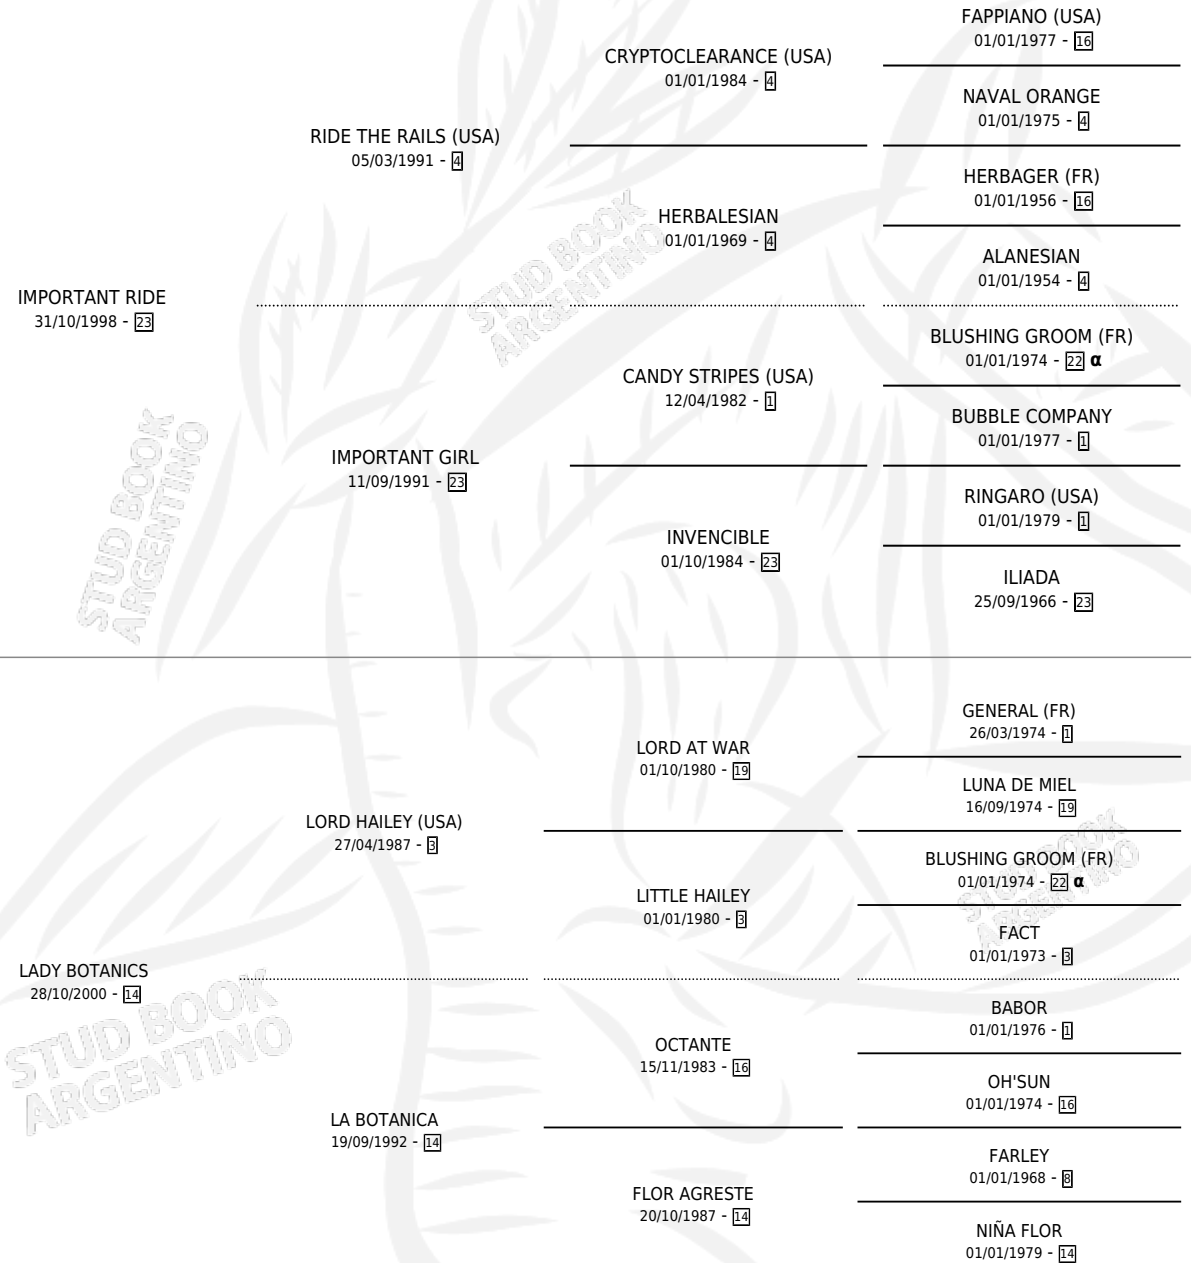

IMPORTANT FLOWER

por **IMPORTANT RIDE** y **LADY BOTANICS** por **LORD HAILEY (USA)**

Argentina · Hembra · Zaino · SP · 18/10/2006
Familia 14-e · Volumen 39

ESTADO

TIPIFICACIÓN SANGUÍNEA	X
TIPIFICACIÓN POR ADN	✓
PASAPORTE	✓
IDENTIFICACIÓN POR MICROCHIP	X
REPRODUCTOR	X

Lugar de nacimiento: El Cartujo

Criador: El Cartujo

PEDIGREE

INBREEDING : α