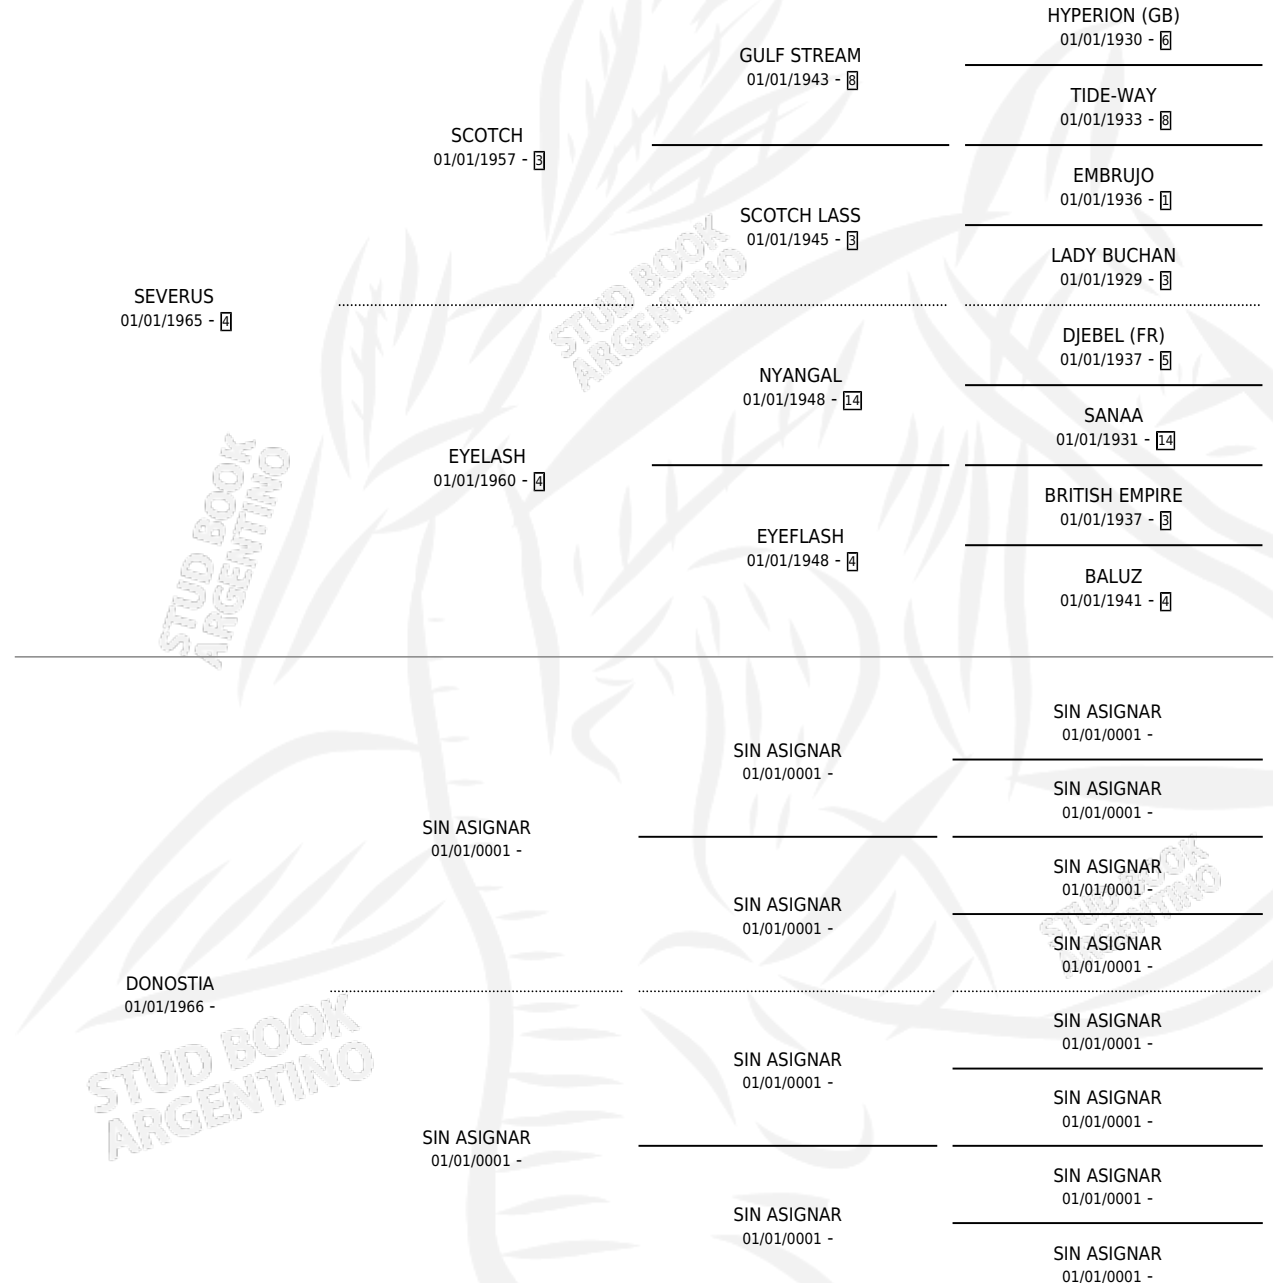

SOY REYNA

por SEVERUS y DONOSTIA por SIN ASIGNAR

Argentina · Hembra · Alazan · SP · 01/01/1975
Familia · Volumen 29

ESTADO

TIPIFICACIÓN SANGUÍNEA	X
TIPIFICACIÓN POR ADN	X
PASAPORTE	X
IDENTIFICACIÓN POR MICROCHIP	X
REPRODUCTOR	✓

Lugar de nacimiento: Campo particular

Criador: Sin dato

PEDIGREE