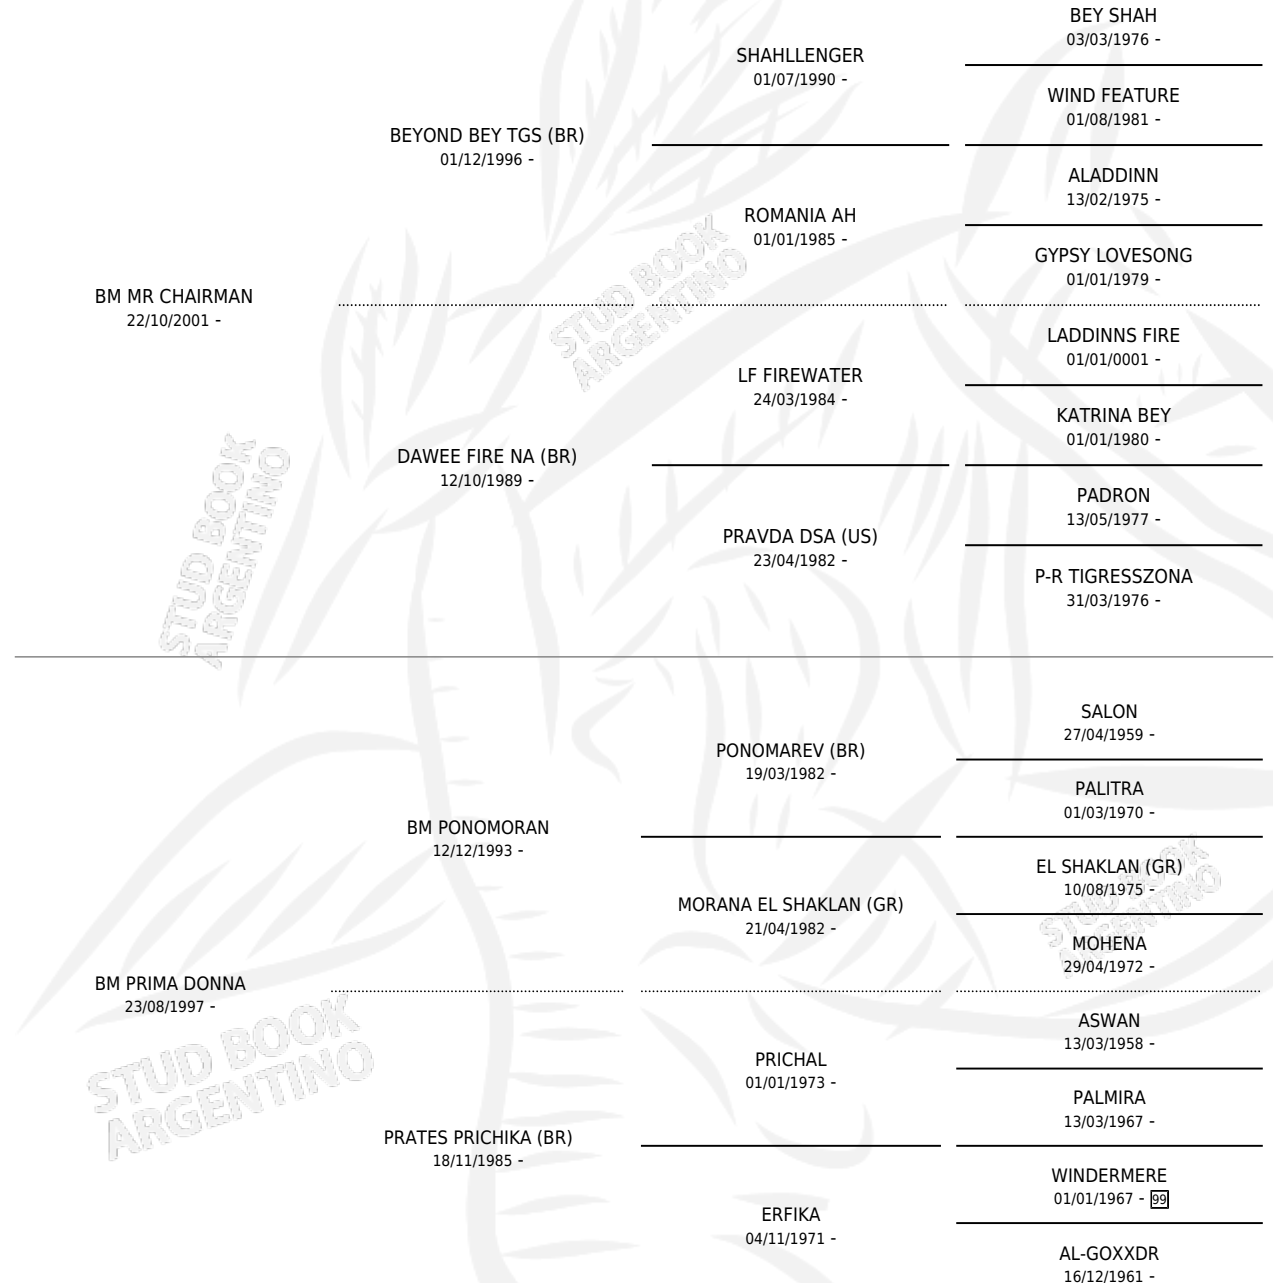

BM PAYASO

por **BM MR CHAIRMAN** y **BM PRIMA DONNA** por **BM PONOMORAN**

Argentina · Macho · Alazan · AP · 24/01/2007
Familia · Volumen 39

ESTADO

TIPIFICACIÓN SANGUÍNEA	X
TIPIFICACIÓN POR ADN	✓
PASAPORTE	X
IDENTIFICACIÓN POR MICROCHIP	X
REPRODUCTOR	X

Lugar de nacimiento: Pavon
Criador: Pavon

PEDIGREE

BM PAYASO

Datos oficiales del Stud Book Argentino

Documento generado el 04/05/2026

studbook.org.ar