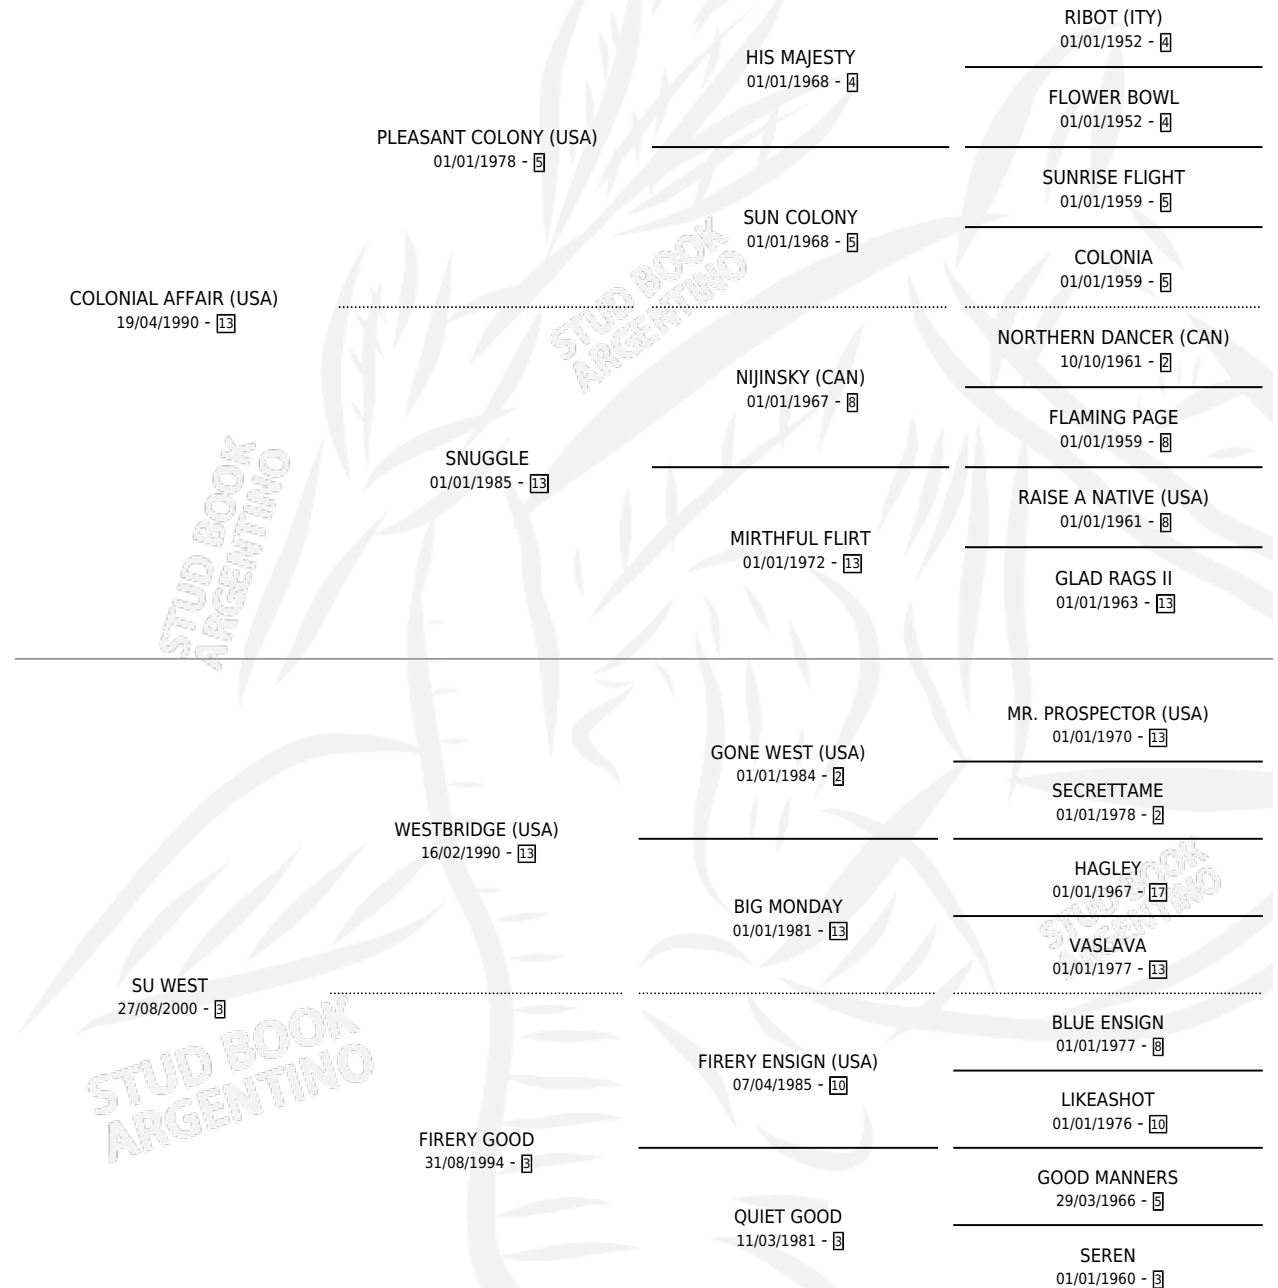

DROWSO

por COLONIAL AFFAIR (USA) y SU WEST por WESTBRIDGE (USA)

Argentina · Macho · Alazan · SP · 15/01/2007
Familia 3-b · Volumen 39

ESTADO

TIPIFICACIÓN SANGUÍNEA	X
TIPIFICACIÓN POR ADN	✓
PASAPORTE	X
IDENTIFICACIÓN POR MICROCHIP	✓
REPRODUCTOR	X

Lugar de nacimiento: El Bendito

Criador: El Bendito

PEDIGREE