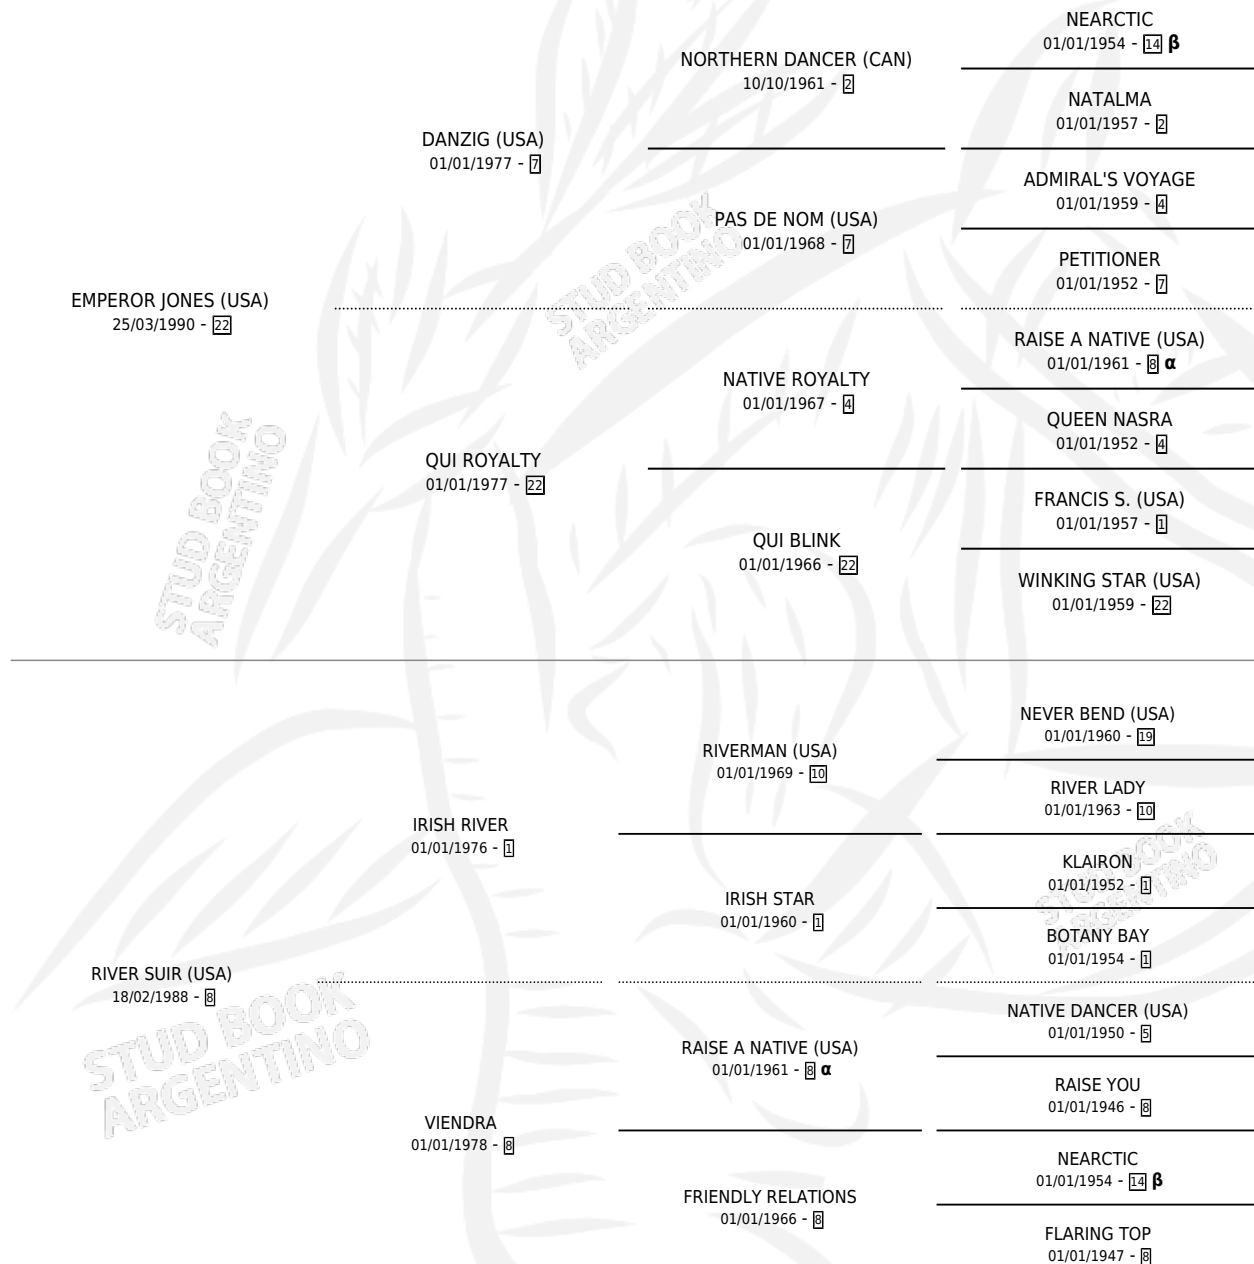

RIVERA EMPER

por **EMPEROR JONES (USA)** y **RIVER SUIR (USA)** por **IRISH RIVER**

PEDIGREE

Argentina · Hembra · Zaino · SP · 23/01/2007
Familia 8-f · Volumen 39

ESTADO

TIPIFICACIÓN SANGUÍNEA	X
TIPIFICACIÓN POR ADN	✓
PASAPORTE	✓
IDENTIFICACIÓN POR MICROCHIP	X
REPRODUCTOR	✓

Lugar de nacimiento: Firmamento
Criador: Firmamento

~

HIJOS

	MACHOS	HEMBRAS
2 NACIERON	0	2
1 CORRIERON	0	1

SIN ACTUACIONES

INBREEDING : **α,β**

CAMPAÑA

Solo carreras oficiales de Argentina