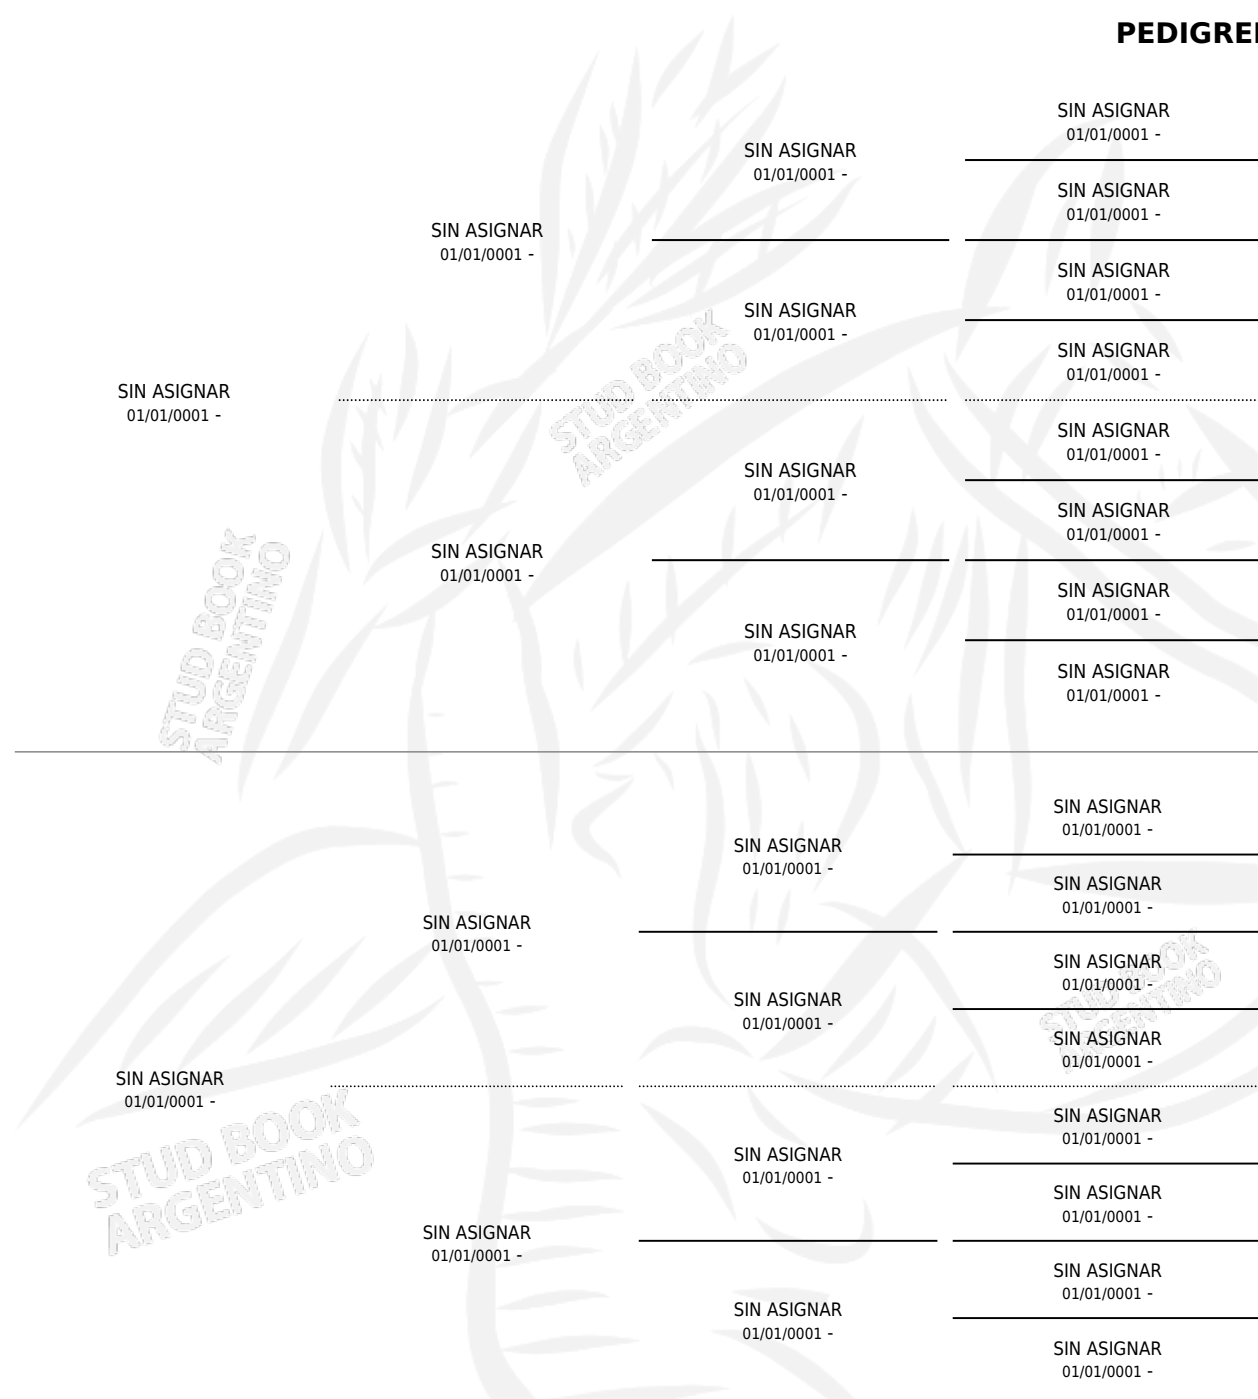

VICTROLA

PEDIGREE

por SIN ASIGNAR y SIN ASIGNAR por SIN ASIGNAR

Argentina · Hembra · Alazan · SP · 01/01/1975
Familia · Volumen 29

ESTADO

TIPIFICACIÓN SANGUÍNEA	X
TIPIFICACIÓN POR ADN	X
PASAPORTE	X
IDENTIFICACIÓN POR MICROCHIP	X
REPRODUCTOR	✓

Lugar de nacimiento: Campo particular

Criador: Sin dato

~

HIJOS

	MACHOS	HEMBRAS
1 NACIERON	1	0
1 CORRIERON	1	0

SIN ACTUACIONES

S

mientos 1 / Efectividad 20.00%

PADRILLO	PRODUCTO	CRIADOR	1ER SERVICIO	ÚLTIMO SERVICIO
MAY POP	∅		13/11/1987	15/11/1987
VICTROLA	∅		09/08/1986	11/08/1986
Datos oficiales del Stud Book Argentino	∅		24/12/1985	26/12/1985
Documento generado el 10/05/2026				
MAY POP	VICTROMAY (M Z, 01/12/1984)	SIN DATO		
studbook.org.ar				
MAY POP	∅			