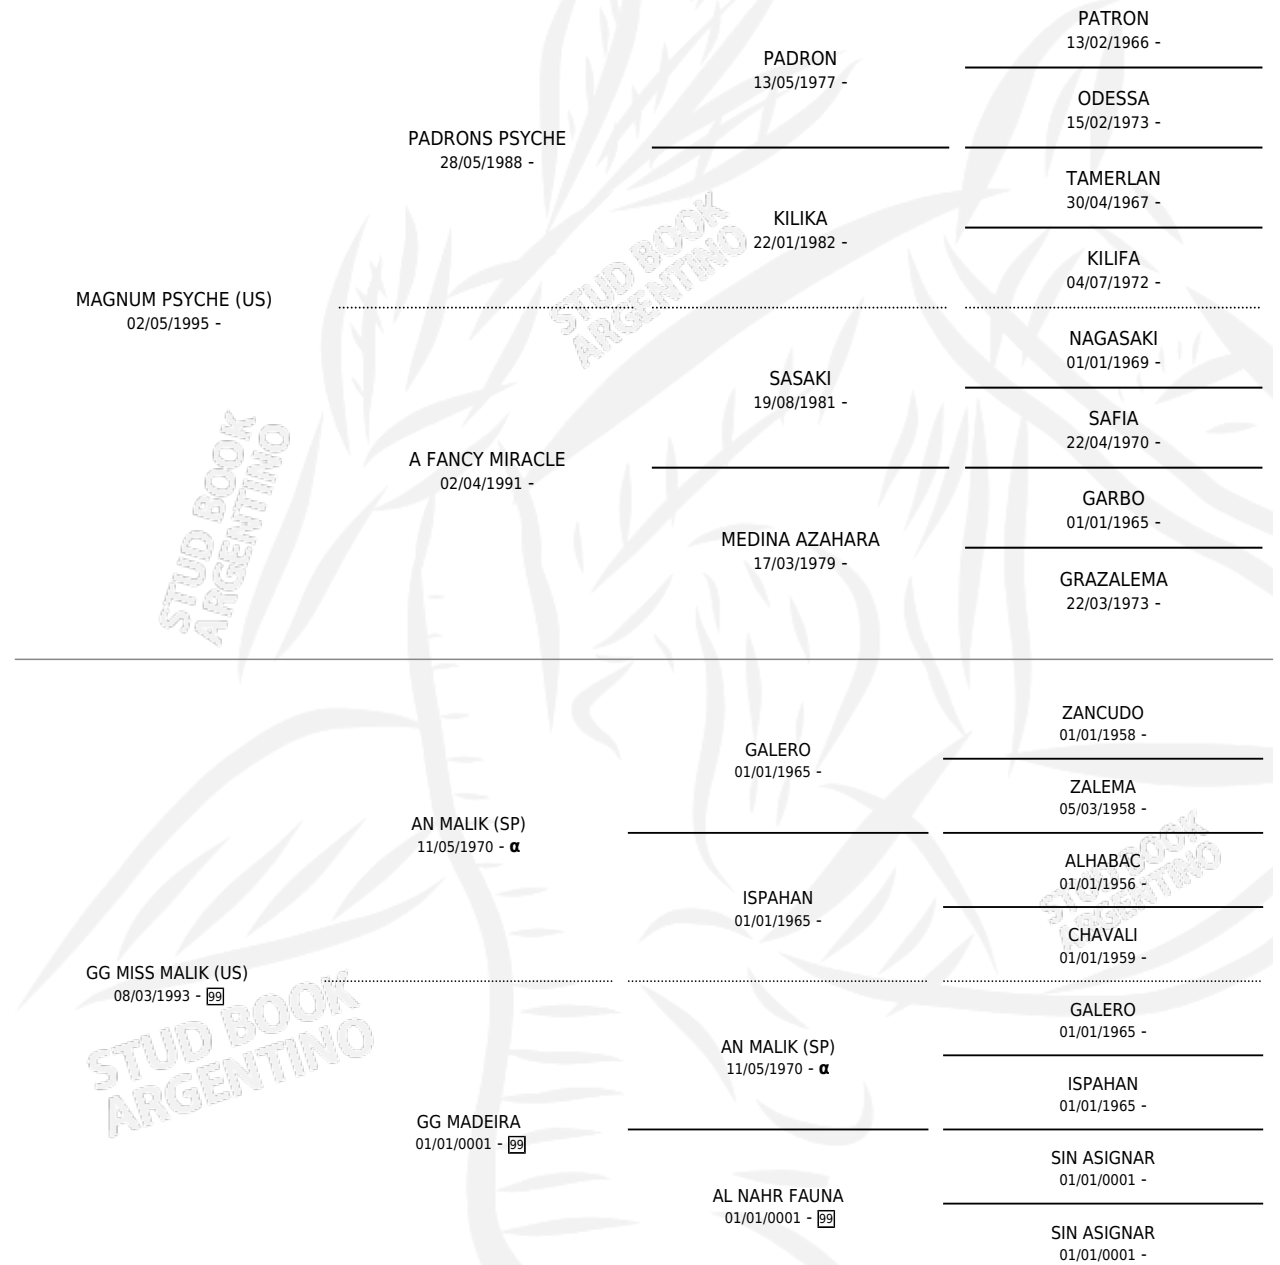

JJ MALIK

por **MAGNUM PSYCHE (US)** y **GG MISS MALIK (US)** por
AN MALIK (SP)

Argentina · Macho · Tordillo · AP · 01/01/2007
Familia 99 · Volumen 39

ESTADO

TIPIFICACIÓN SANGUÍNEA	X
TIPIFICACIÓN POR ADN	✓
PASAPORTE	X
IDENTIFICACIÓN POR MICROCHIP	✓
REPRODUCTOR	✓

Lugar de nacimiento: Mayed
Criador: Mayed Sa

~

HIJOS

	MACHOS	HEMBRAS
8 NACIERON	2	6
SIN ACTUACIONES		

PEDIGREE

INBREEDING : α