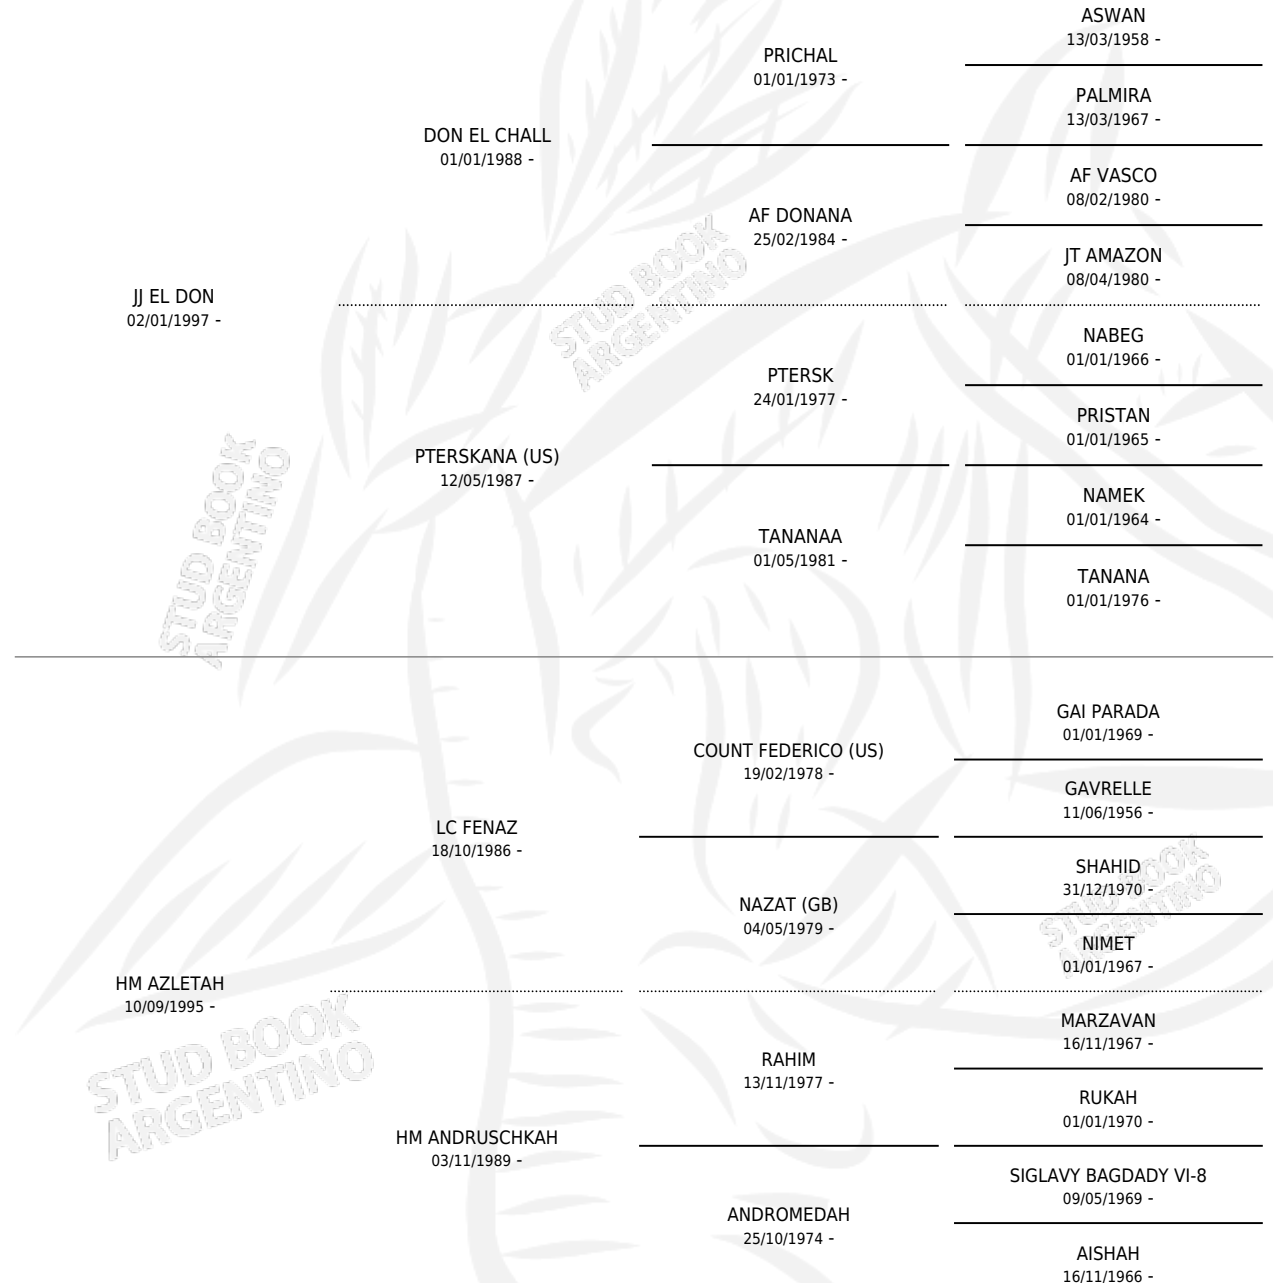

Lugar de nacimiento: El Abubo

Criador: El Abubo

~

HIJOS

	MACHOS	HEMBRAS
2 NACIERON	0	2
SIN ACTUACIONES		

PEDIGREE

S

mientos 2 / Efectividad 66.67%