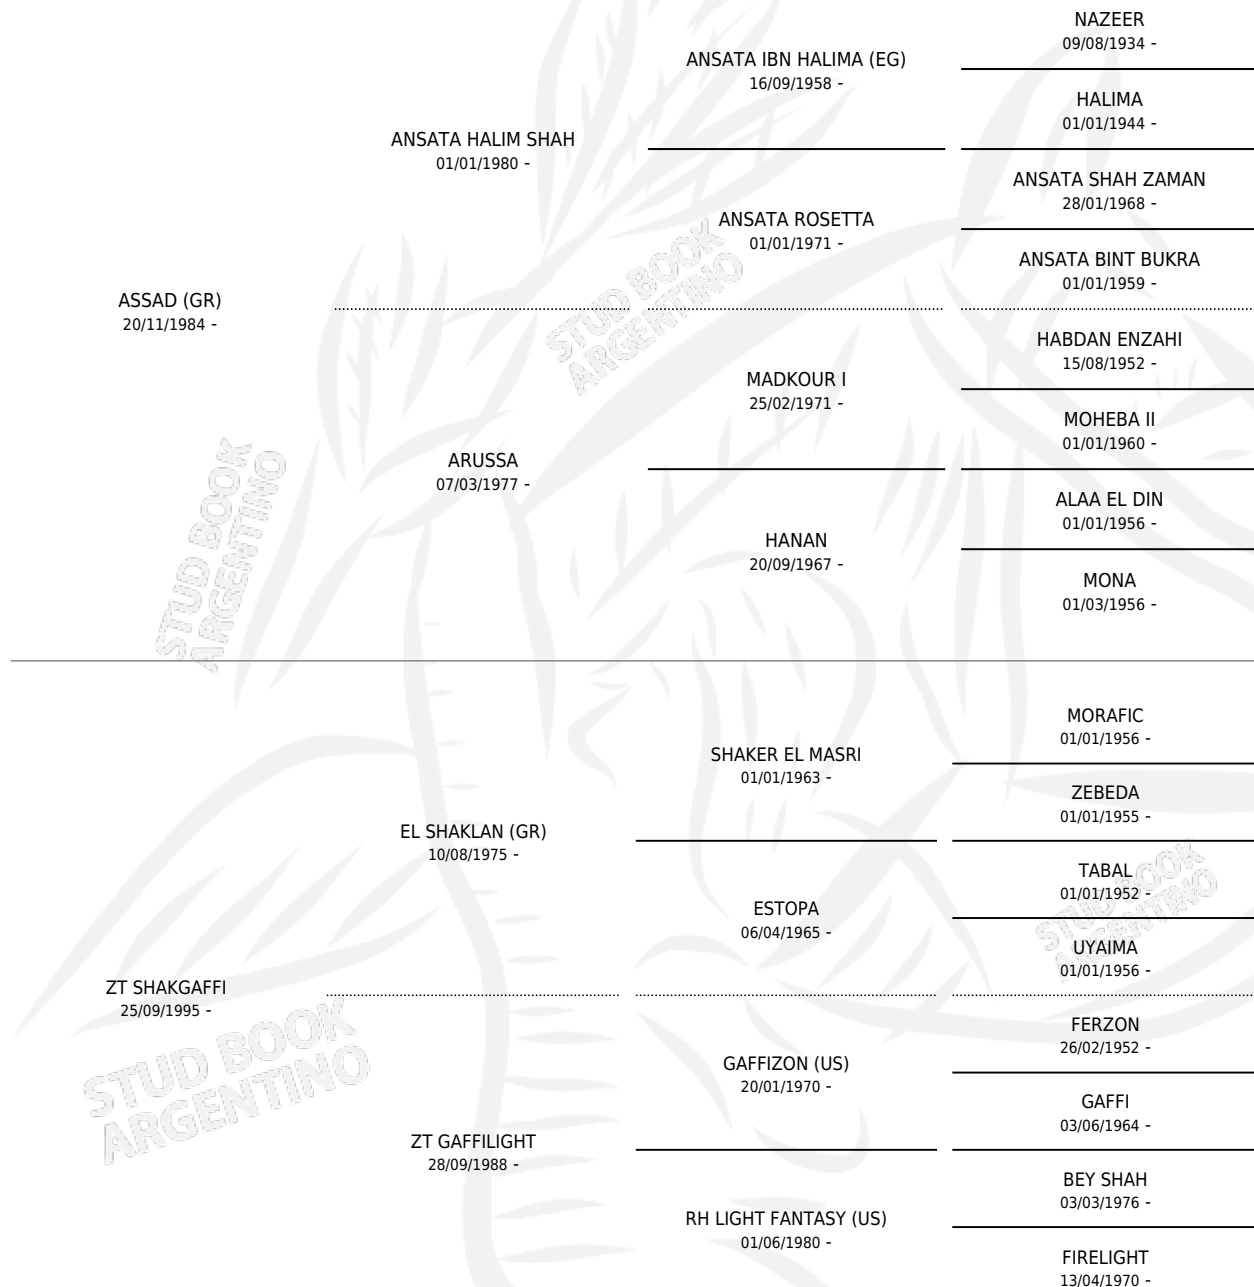

ZT ASSFFI

por ASSAD (GR) y ZT SHAKGAFFI por EL SHAKLAN (GR)

Argentina · Hembra · Alazan · AP · 14/01/2007
Familia · Volumen 39

ESTADO

TIPIFICACIÓN SANGUÍNEA	X
TIPIFICACIÓN POR ADN	✓
PASAPORTE	✓
IDENTIFICACIÓN POR MICROCHIP	✓
REPRODUCTOR	✓

Lugar de nacimiento: El Atalaya

Criador: El Atalaya

~

HIJOS

	MACHOS	HEMBRAS
1 NACIERON	0	1

SIN ACTUACIONES

PEDIGREE