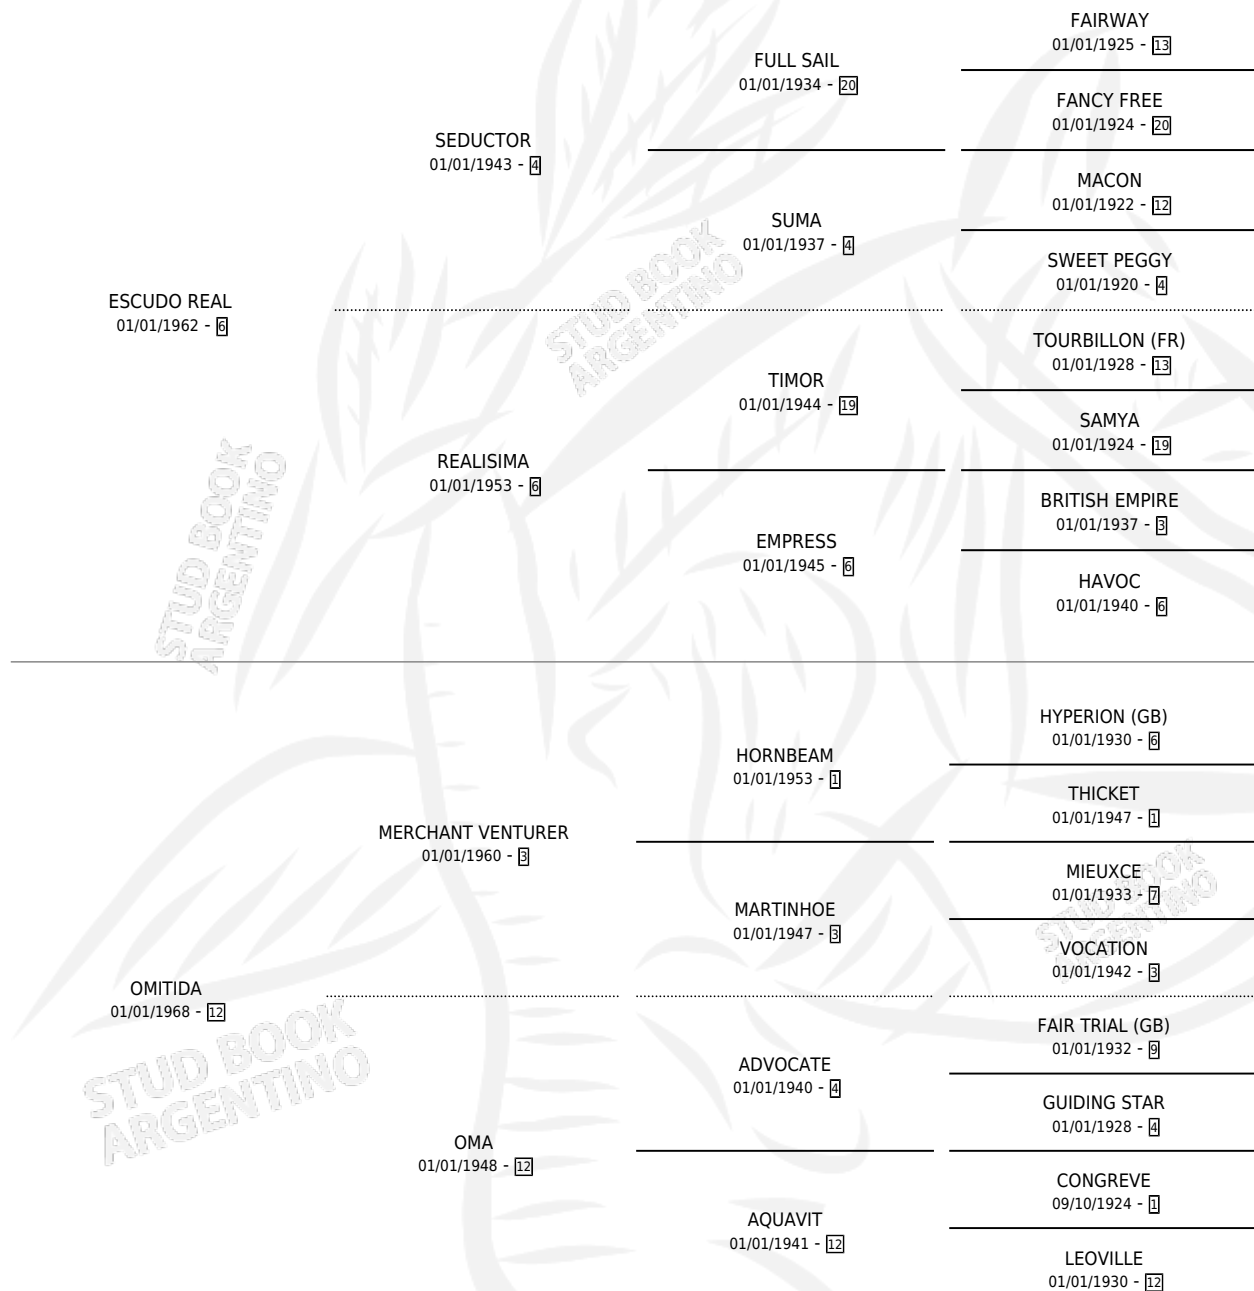

MISION REAL

por ESCUDO REAL y OMITIDA por MERCHANT VENTURER

Argentina · Hembra · Alazan · SP · 02/09/1975
Familia 12-d · Volumen 29

ESTADO

TIPIFICACIÓN SANGUÍNEA	X
TIPIFICACIÓN POR ADN	X
PASAPORTE	X
IDENTIFICACIÓN POR MICROCHIP	X
REPRODUCTOR	✓

Lugar de nacimiento: Campo particular

Criador: Sin dato

~

HIJOS

	MACHOS	HEMBRAS
7 NACIERON	3	4
1 CORRIERON	1	0

SIN ACTUACIONES

PEDIGREE

S

cimientos 4 / Efectividad 40.00%

PADRILLO	PRODUCTO	CRIADOR	1ER SERVICIO	ÚLTIMO SERVICIO
ARMADA (GB)	∅		04/10/1993	26/10/1993
PARIS	∅		02/11/1992	02/11/1992
PARIS	∅		09/11/1990	30/11/1990
ARMADA (GB) studbook.org.ar	ARMA REAL (M Z, 31/10/1990) •MURIÓ EL 29/06/2000•	SIN DATO	09/11/1989	09/11/1989
ATLANTIC EXIT (USA)	MISS ATLANTIC (H Z, 31/10/1989)	SIN DATO	09/11/1988	09/11/1988
FACTORIAL	PANCHO REAL (M T, 17/09/1988)	SIN DATO	06/10/1987	06/10/1987
FACTORIAL	∅		05/11/1986	05/11/1986
FACTORIAL	MISION DE ARECO (H Z, 12/10/1986) •MURIÓ EL 23/12/1986•	SIN DATO	04/09/1985	01/11/1985
FACTORIAL	∅			
FACTORIAL	∅			