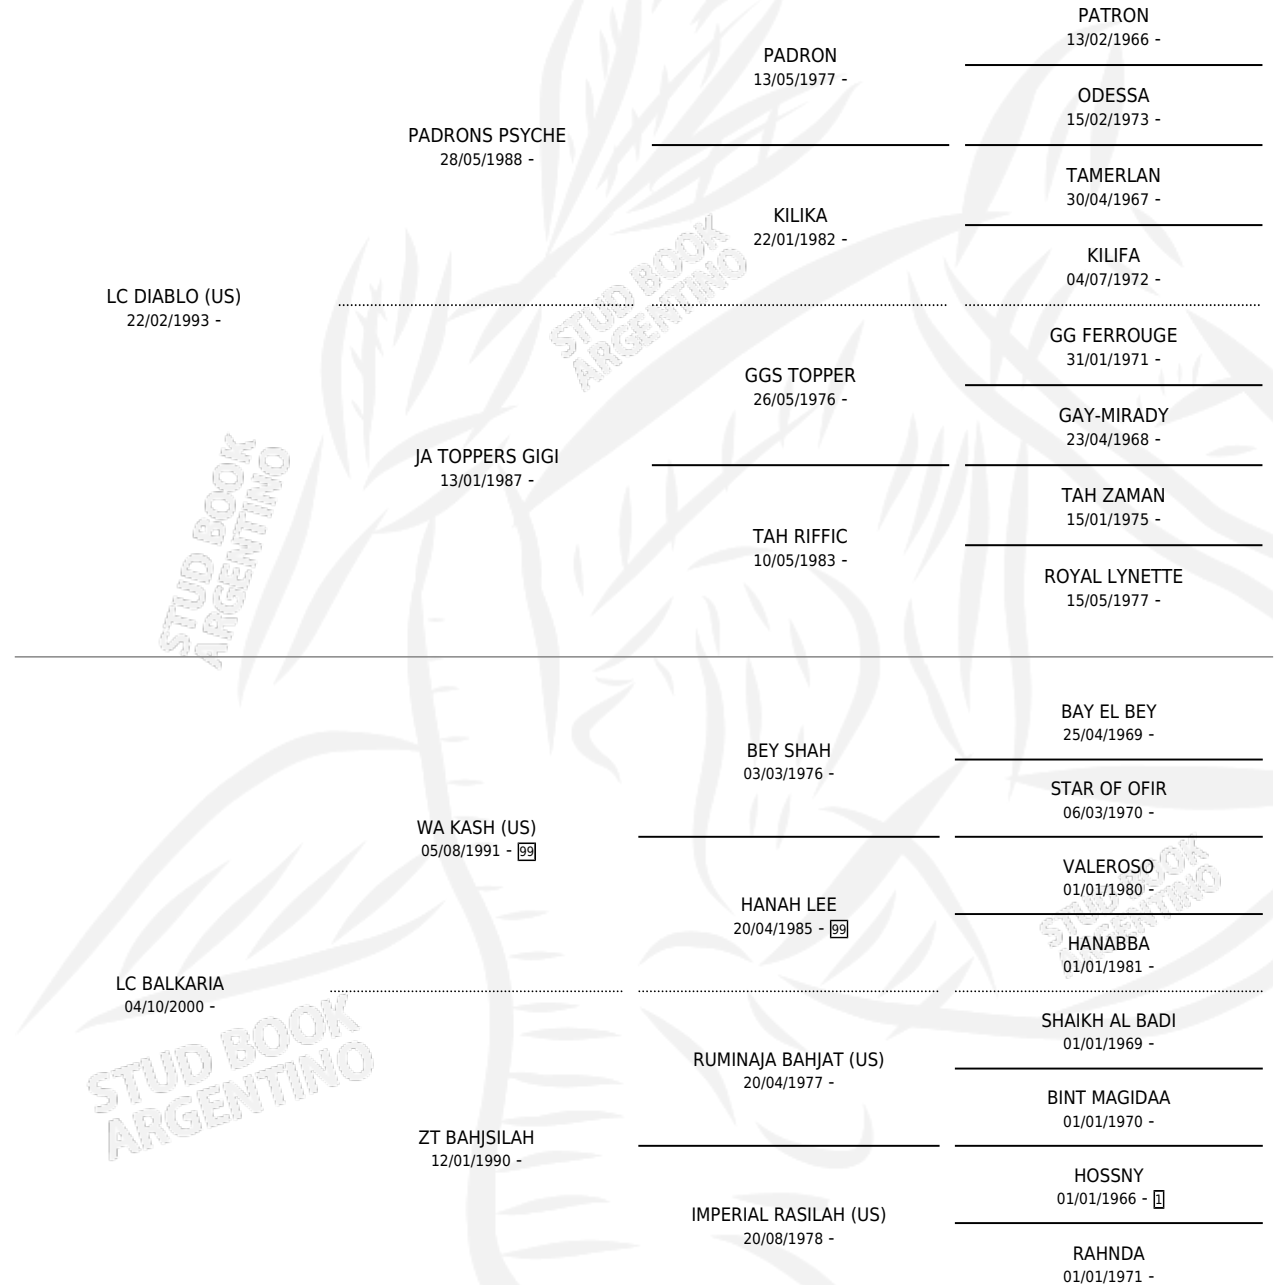

LC RAISUL

por LC DIABLO (US) y LC BALKARIA por WA KASH (US)

Argentina · Macho · Alazan · AP · 18/01/2007
Familia · Volumen 39

ESTADO

TIPIFICACIÓN SANGUÍNEA	X
TIPIFICACIÓN POR ADN	✓
PASAPORTE	X
IDENTIFICACIÓN POR MICROCHIP	X
REPRODUCTOR	X

Lugar de nacimiento: La Catalina

Criador: La Catalina

PEDIGREE

LC RAISUL

Datos oficiales del Stud Book Argentino

Documento generado el 15/05/2026

studbook.org.ar