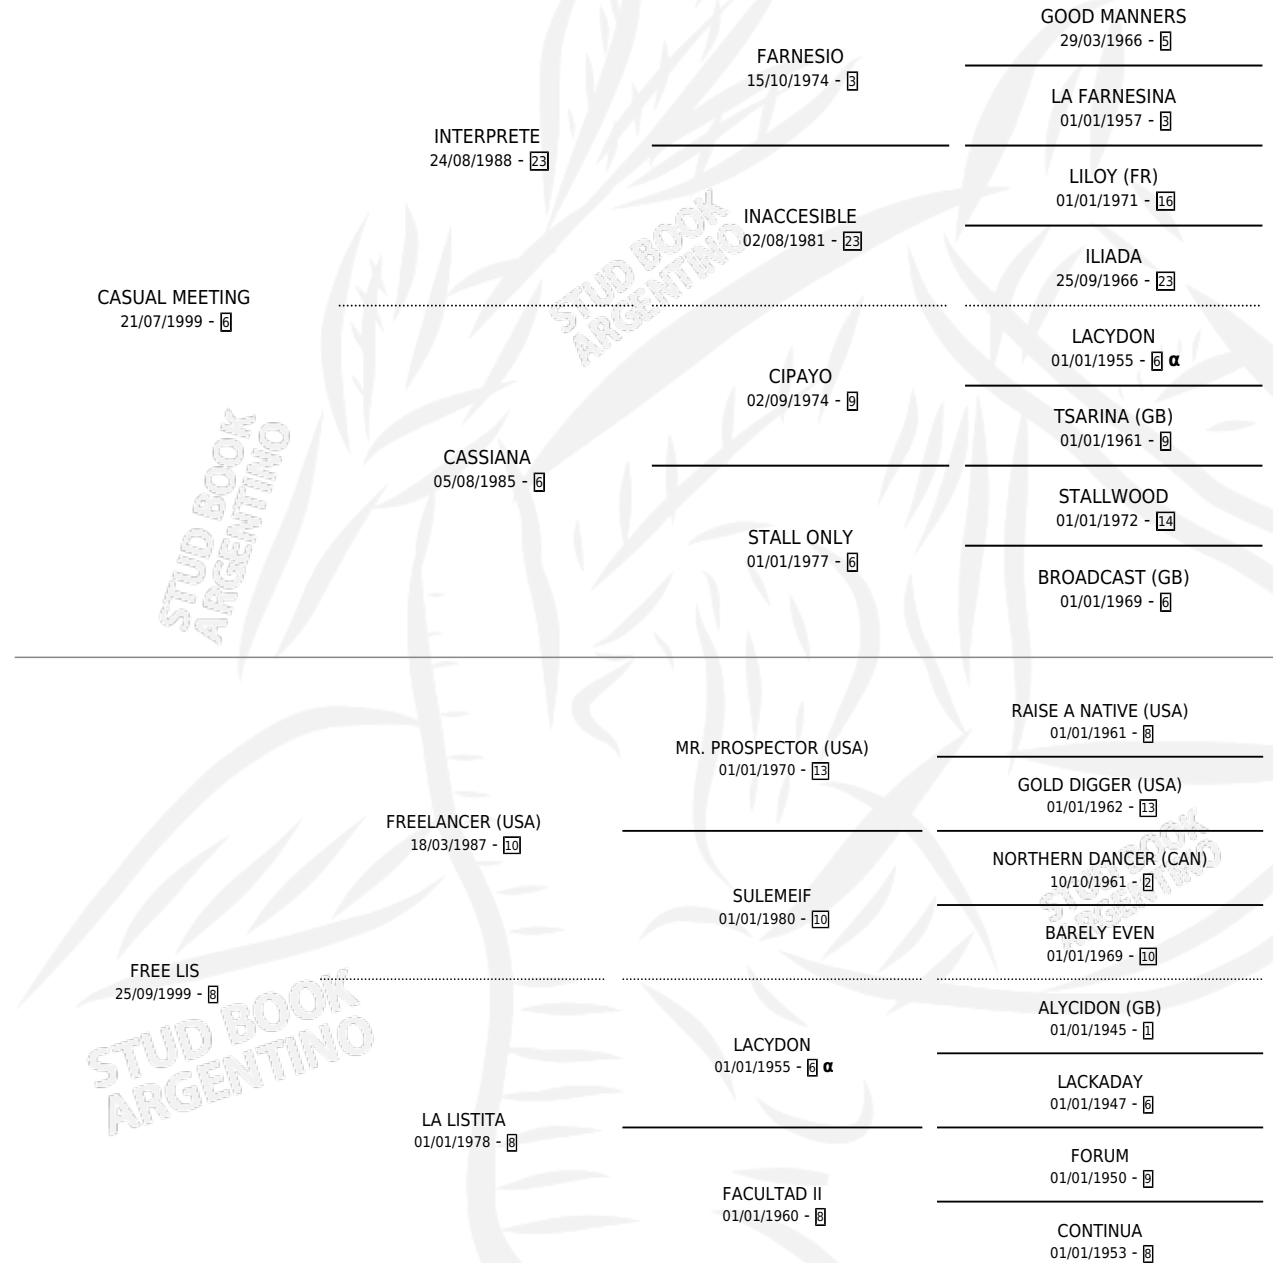

CASUAL GRINGA

por CASUAL MEETING y FREE LIS por FREELANCER (USA)

Argentina · Hembra · Zaino · SP · 28/07/2006
Familia 8-f · Volumen 39

ESTADO

TIPIFICACIÓN SANGUÍNEA	X
TIPIFICACIÓN POR ADN	✓
PASAPORTE	X
IDENTIFICACIÓN POR MICROCHIP	X
REPRODUCTOR	X

Lugar de nacimiento: El Tambolar

Criador: Santa Ana

PEDIGREE

INBREEDING : α

CAMPAÑA

Solo carreras oficiales de Argentina

POR EDAD

EDAD	CC	1°	2°	3°	4°	5°	NP	CLC	CLG	CLCG1	CLGG1	IMPORTE	GANANCIA / CC
3 AÑOS	3	0	0	0	0	0	3	0	0	0	0	\$0	\$0
TOTALES	3	0	0	0	0	0	3	0	0	0	0	\$0	\$0
%		0.0%	0.0%	0.0%	0.0%	0.0%	100%	0.0%	0.0%	0.0%	0.0%		