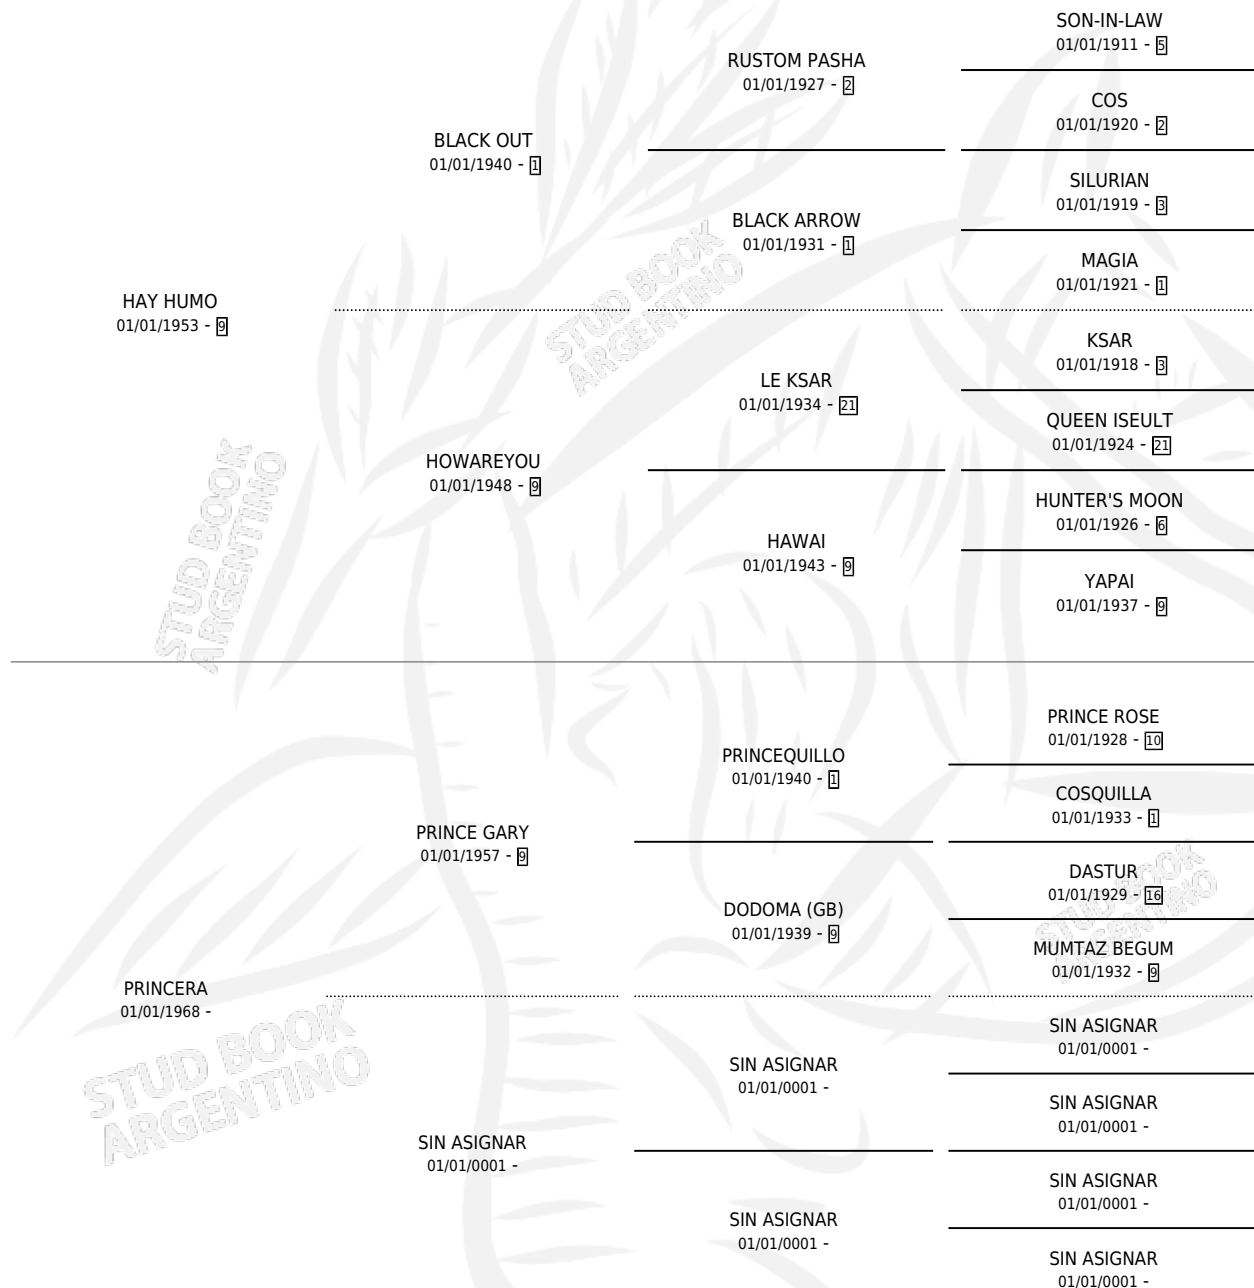

HAY PRINCESA

por HAY HUMO y PRINCERA por PRINCE GARY

Argentina · Hembra · Zaino · SP · 01/01/1975
Familia · Volumen 29

ESTADO

TIPIFICACIÓN SANGUÍNEA	X
TIPIFICACIÓN POR ADN	X
PASAPORTE	X
IDENTIFICACIÓN POR MICROCHIP	X
REPRODUCTOR	✓

Lugar de nacimiento: Campo particular

Criador: Sin dato

~

HIJOS

	MACHOS	HEMBRAS
1 NACIERON	1	0
1 CORRIERON	1	0

SIN ACTUACIONES

PEDIGREE

S