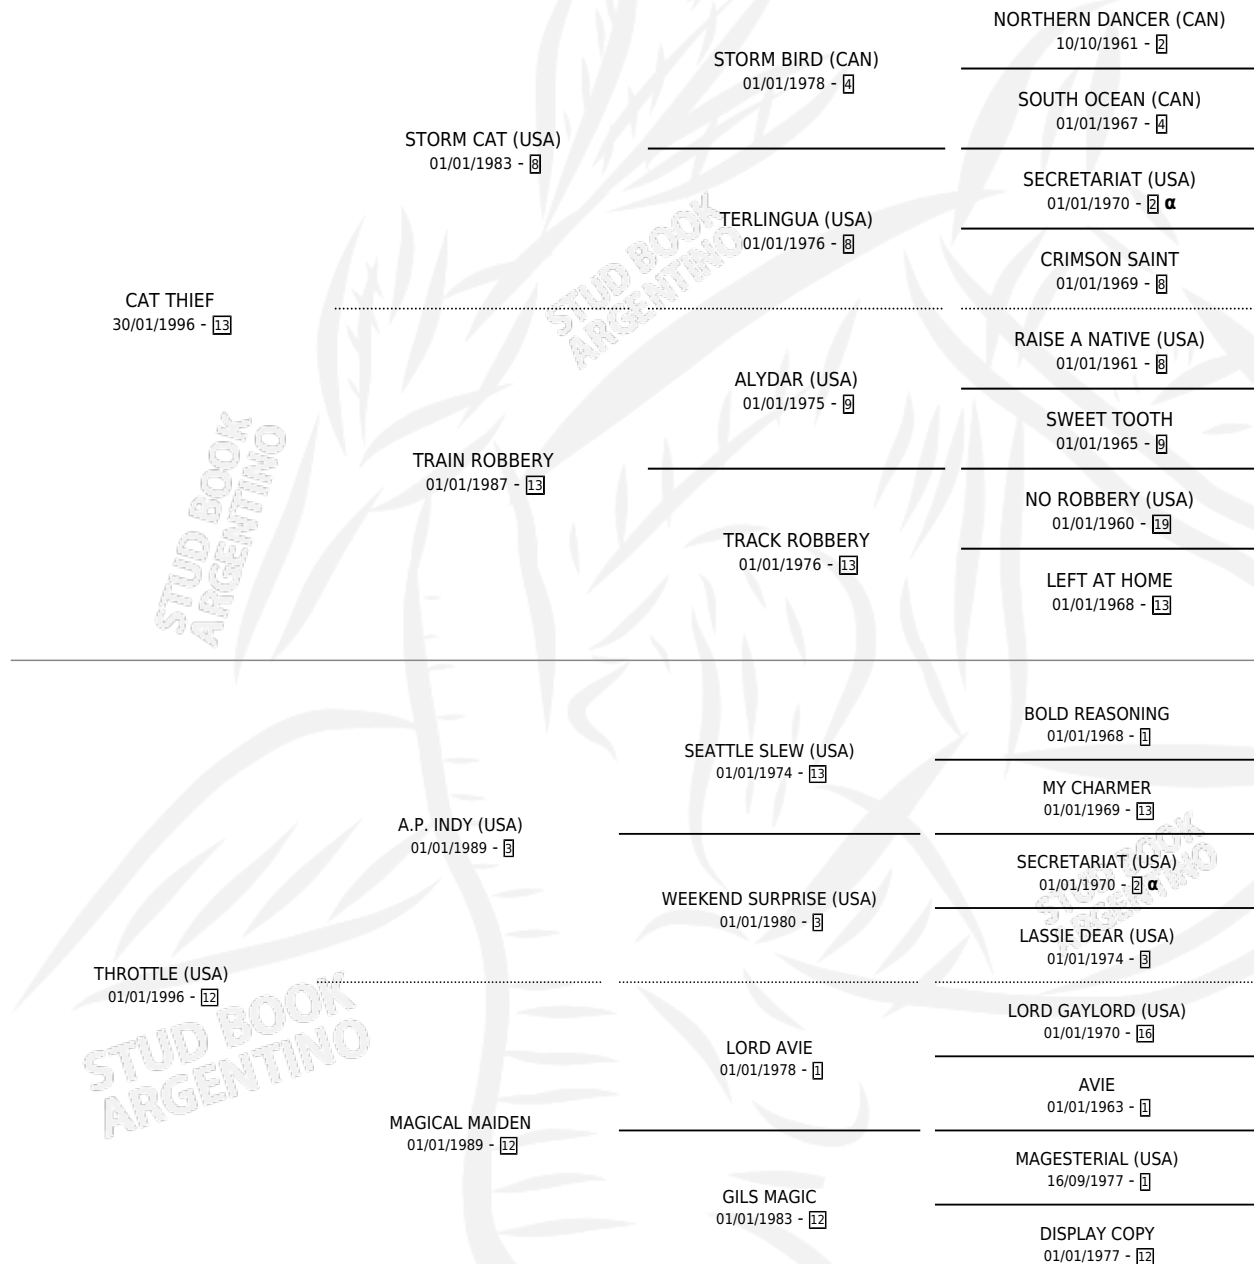

# CAT INDY (USA)

por CAT THIEF y THROTTLE (USA) por A.P. INDY (USA)

Estados Unidos · Hembra · Zaino · SP · 13/04/2005  
Familia 12-c · Volumen web

## ESTADO

TIPIFICACIÓN SANGUÍNEA	X
TIPIFICACIÓN POR ADN	✓
PASAPORTE	X
IDENTIFICACIÓN POR MICROCHIP	X
REPRODUCTOR	✓

**Lugar de nacimiento:** Estados Unidos

**Criador:** Extranjero

~

## PEDIGREE

INBREEDING : α

**EXPORTACIÓN / IMPORTACIÓN**

FECHA	MOVIMIENTO	PAÍS
22/02/2007	IMPORTADO	ESTADOS UNIDOS

~

**CAMPAÑA**

Solo carreras oficiales de Argentina