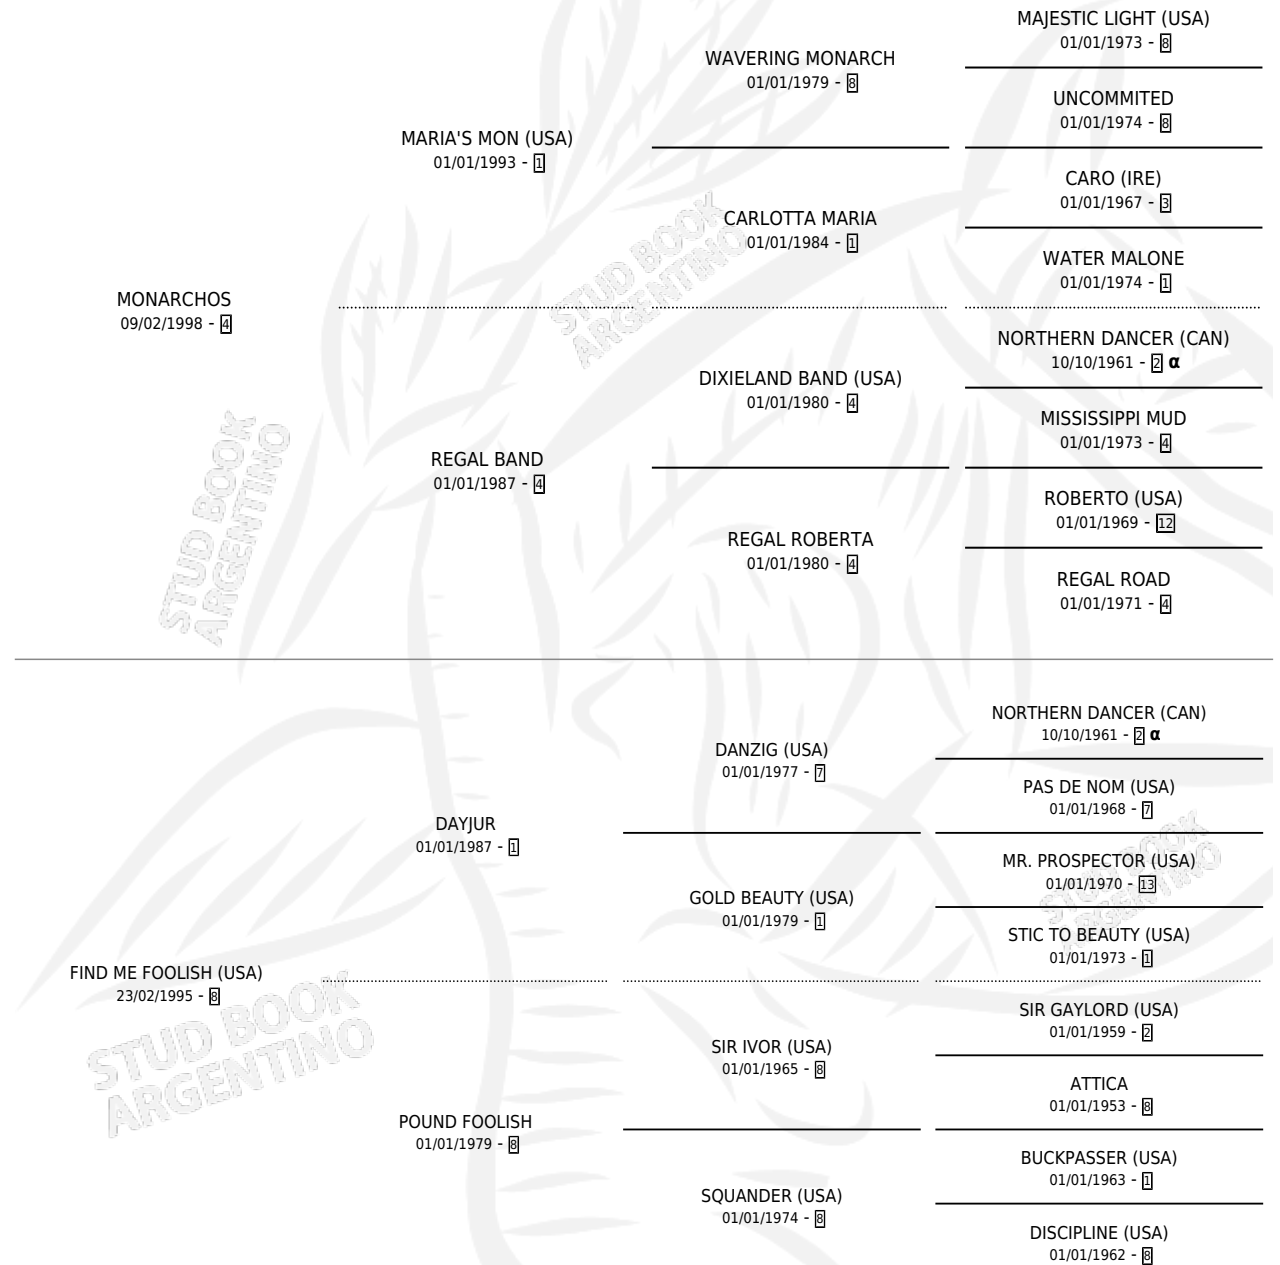

GOODBYE MONARCH (USA)

por MONARCHOS y FIND ME FOOLISH (USA) por DAYJUR

Estados Unidos · Hembra · Zaino · SP · 07/04/2005
Familia 8-h · Volumen web

ESTADO

TIPIFICACIÓN SANGUÍNEA	X
TIPIFICACIÓN POR ADN	✓
PASAPORTE	X
IDENTIFICACIÓN POR MICROCHIP	X
REPRODUCTOR	✓

Lugar de nacimiento: Estados Unidos

Criador: Extranjero

PEDIGREE

INBREEDING : α

EXPORTACIÓN / IMPORTACIÓN

FECHA	MOVIMIENTO	PAÍS
22/02/2007	IMPORTADO	ESTADOS UNIDOS

~

CAMPAÑA

Solo carreras oficiales de Argentina

POR EDAD

EDAD	CC	1°	2°	3°	4°	5°	NP	CLC	CLG	CLCG1	CLGG1	IMPORTE	GANANCIA / CC
4 AÑOS	1	0	0	0	0	0	1	0	0	0	0	\$0	\$0
5 AÑOS	4	0	0	0	0	0	4	0	0	0	0	\$0	\$0
TOTALES	5	0	0	0	0	0	5	0	0	0	0	\$0	\$0
%		0.0%	0.0%	0.0%	0.0%	0.0%	100%	0.0%	0.0%	0.0%	0.0%		