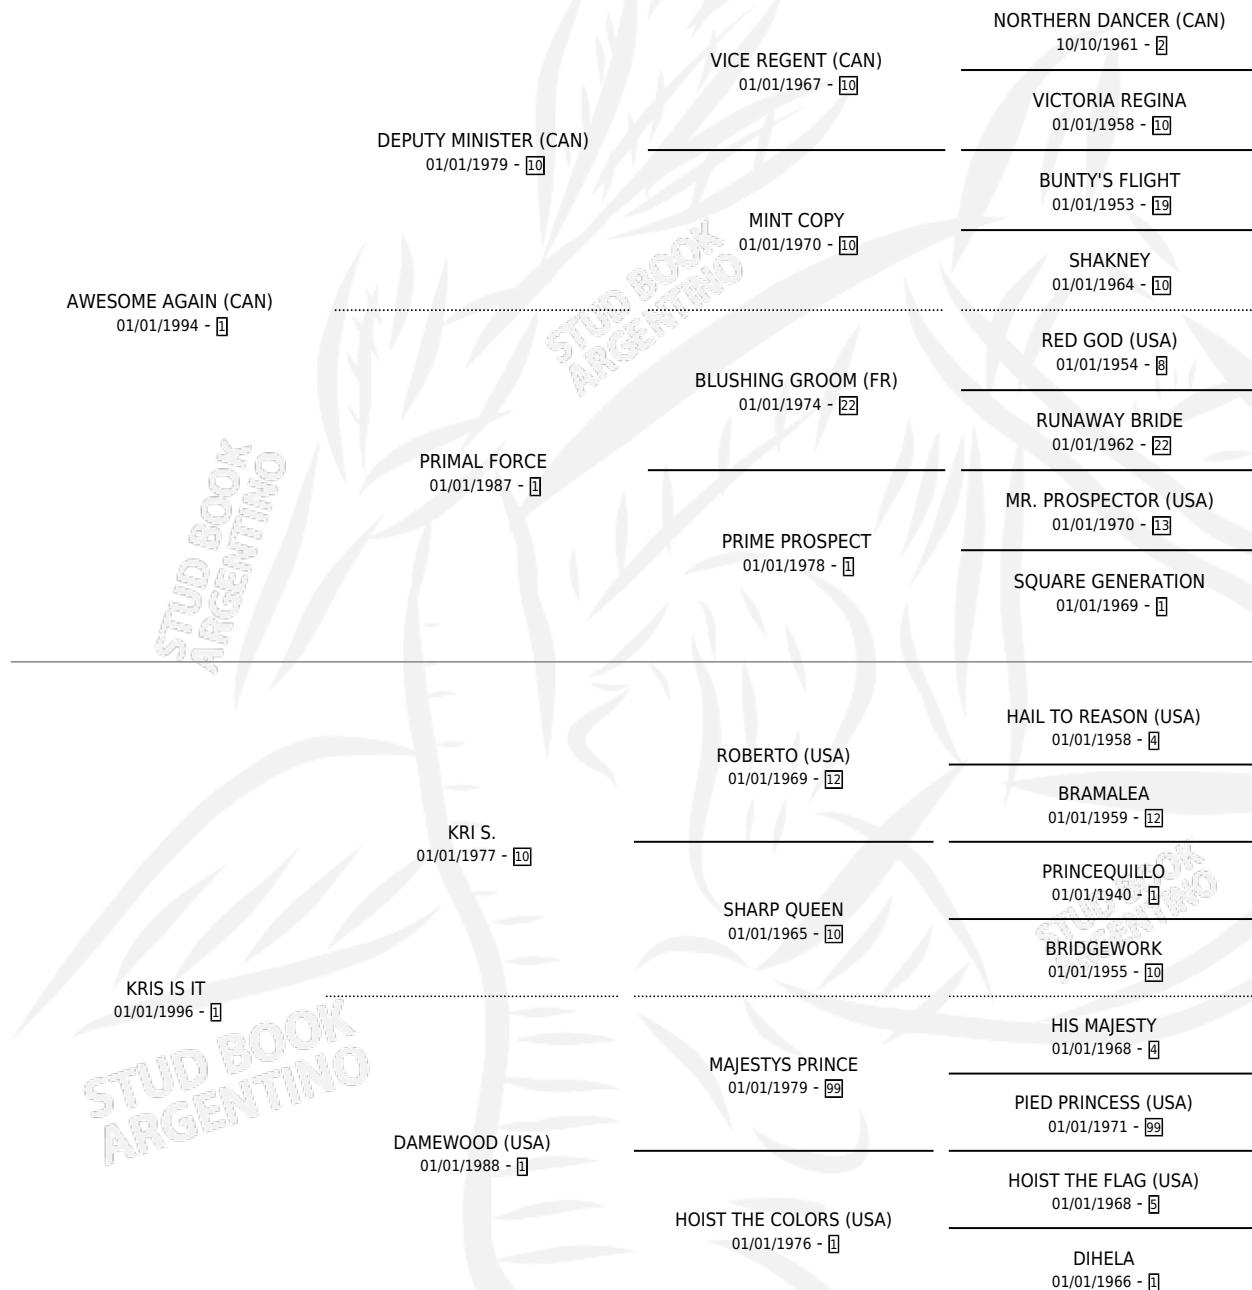

Lugar de nacimiento: Estados Unidos

Criador: Extranjero

~

HIJOS

	MACHOS	HEMBRAS
2 NACIERON	1	1
2 CORRIERON	1	1
2 GANARON	1	1
0 GANADORES CL	0 GANADORES GR	0 GANADORES G1

PEDIGREE

EXPORTACIÓN / IMPORTACIÓN

FECHA	MOVIMIENTO	PAÍS
22/02/2007	IMPORTADO	ESTADOS UNIDOS

~

CAMPAÑA

Solo carreras oficiales de Argentina

POR EDAD

EDAD	CC	1°	2°	3°	4°	5°	NP	CLC	CLG	CLCG1	CLGG1	IMPORTE	GANANCIA / CC
3 AÑOS	1	0	0	0	0	0	1	0	0	0	0	\$0	\$0
4 AÑOS	11	2	1	1	2	0	5	0	0	0	0	\$70,300	\$6,391
5 AÑOS	2	0	0	1	0	0	1	0	0	0	0	\$2,640	\$1,320
TOTALES	14	2	1	2	2	0	7	0	0	0	0	\$72,940	\$5,210
%		14.3%	7.1%	14.3%	14.3%	0.0%	50.0%	0.0%	0.0%	0.0%	0.0%		