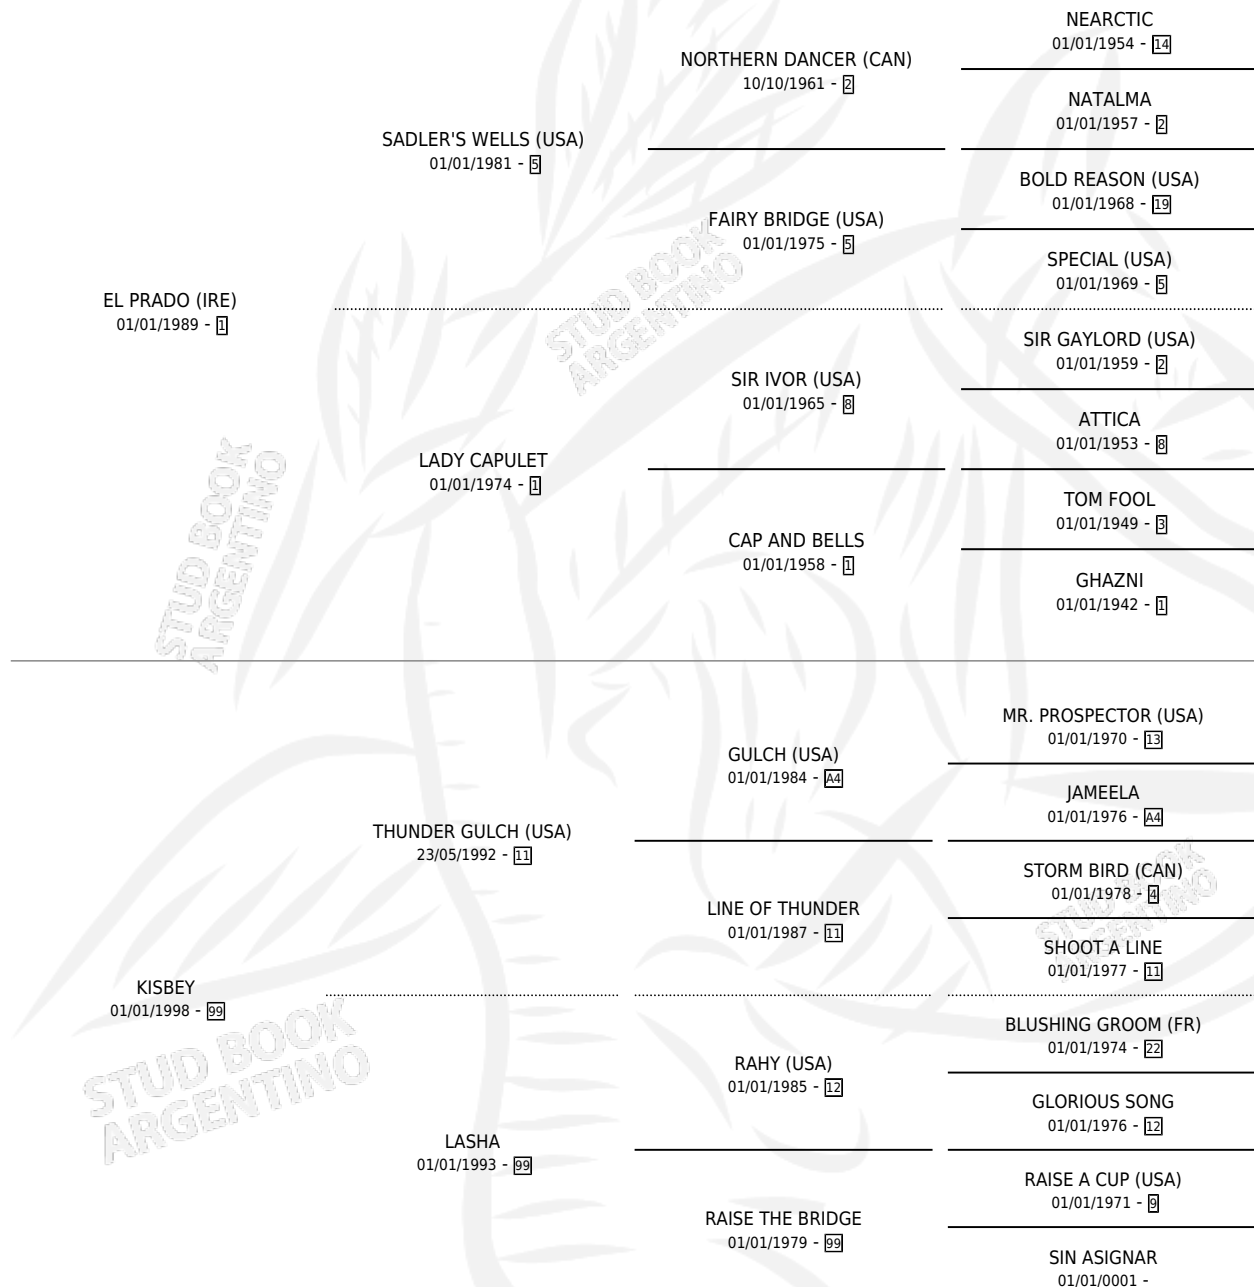

Lugar de nacimiento: Estados Unidos

Criador: Extranjero

~

HIJOS

	MACHOS	HEMBRAS
5 NACIERON	4	1
2 CORRIERON	1	1

SIN ACTUACIONES

PEDIGREE

EXPORTACIÓN / IMPORTACIÓN