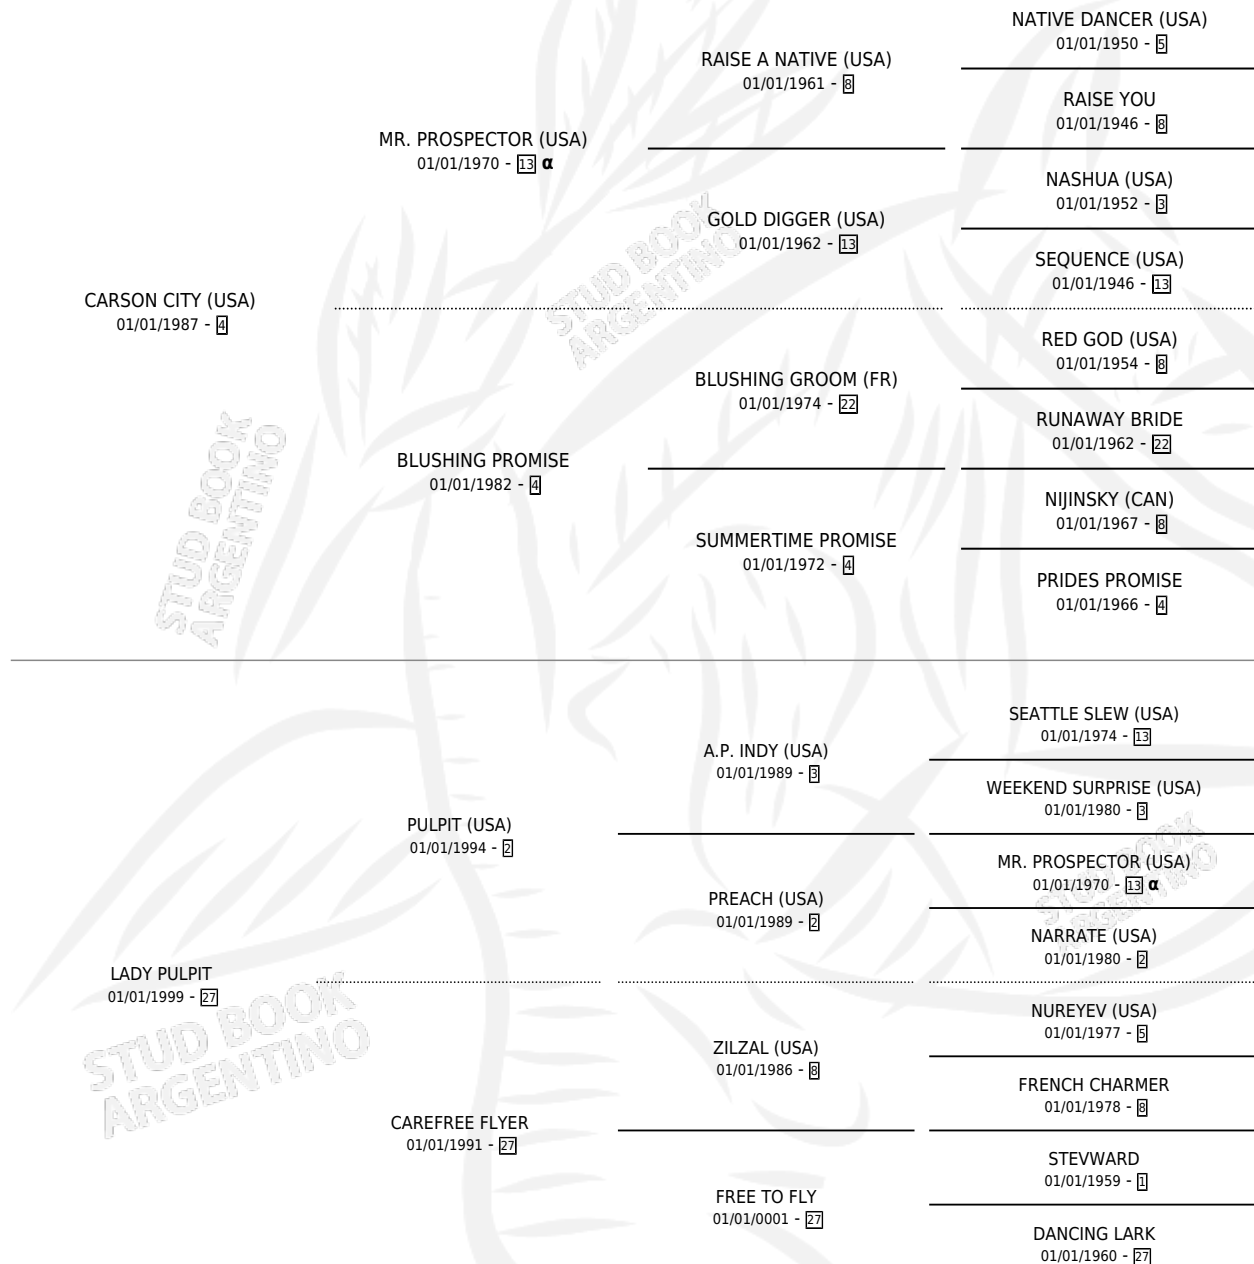

CARSON FREE (USA)

por CARSON CITY (USA) y LADY PULPIT por PULPIT (USA)

Estados Unidos · Hembra · Zaino Colorado · SP ·
29/03/2005
Familia 27-a · Volumen web

ESTADO

TIPIFICACIÓN SANGUÍNEA	X
TIPIFICACIÓN POR ADN	✓
PASAPORTE	X
IDENTIFICACIÓN POR MICROCHIP	X
REPRODUCTOR	✓

Lugar de nacimiento: Estados Unidos

Criador: Extranjero

~

HIJOS

	MACHOS	HEMBRAS
2 NACIERON	0	2
1 CORRIERON	0	1

SIN ACTUACIONES

PEDIGREE

INBREEDING : α