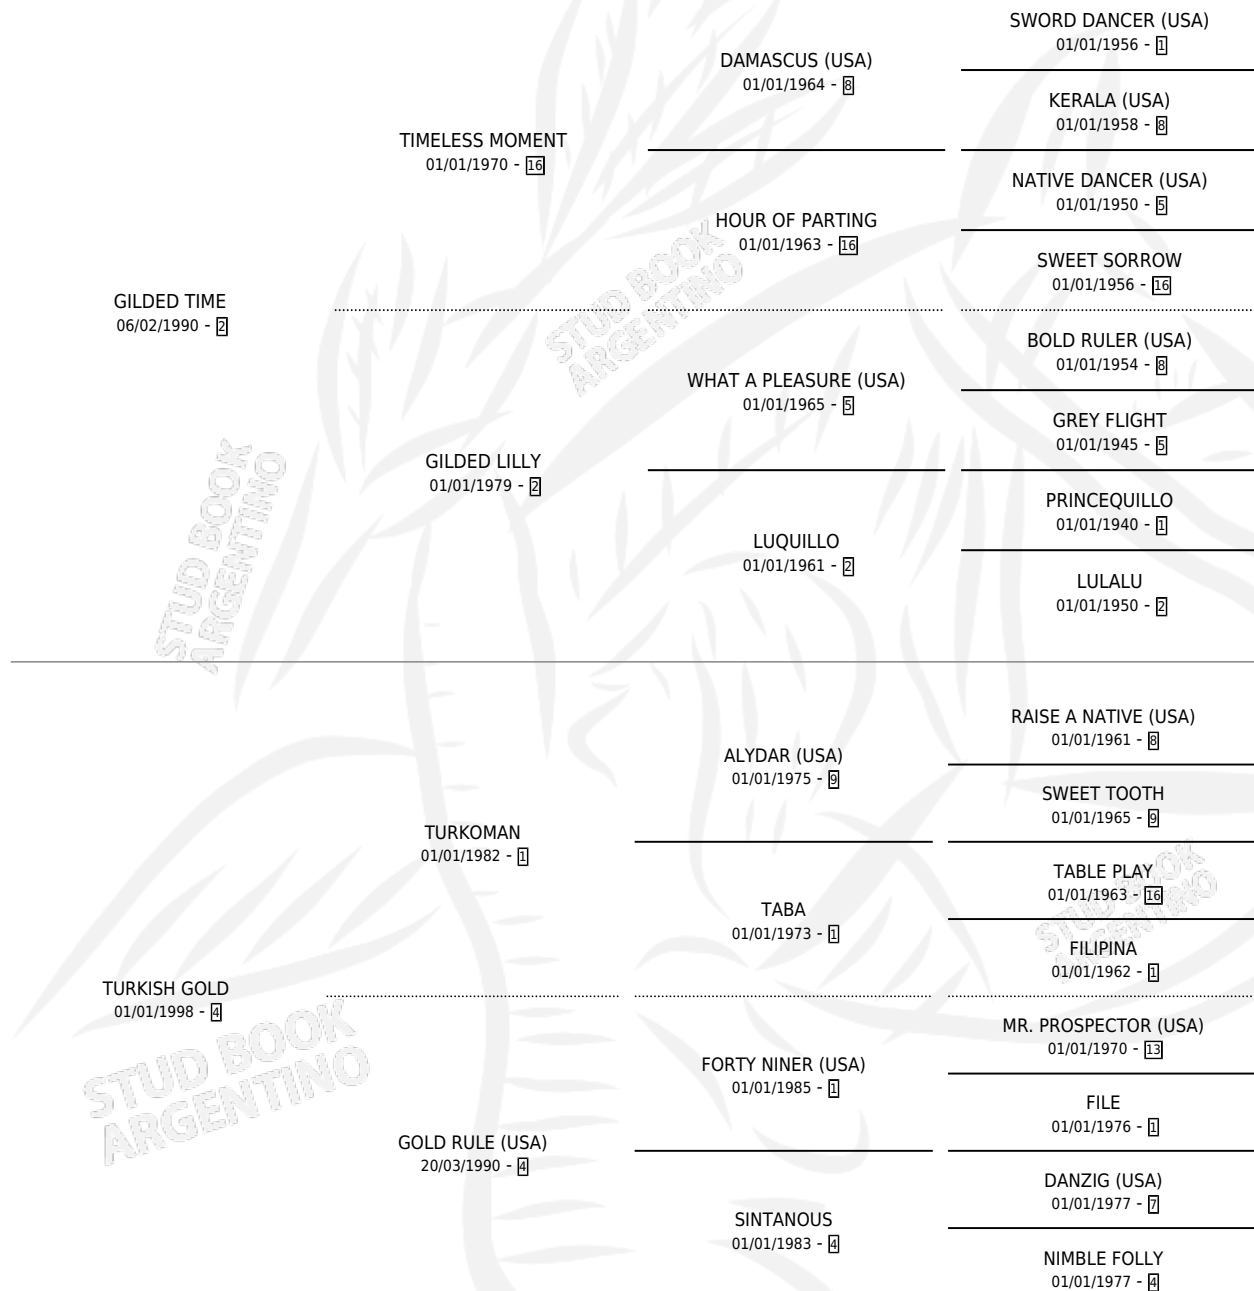

ACARAJE (USA)

por GILDED TIME y TURKISH GOLD por TURKOMAN

Estados Unidos · Hembra · Zaino · SP · 24/01/2005
Familia 4-r · Volumen web

ESTADO

TIPIFICACIÓN SANGUÍNEA	X
TIPIFICACIÓN POR ADN	✓
PASAPORTE	X
IDENTIFICACIÓN POR MICROCHIP	X
REPRODUCTOR	✓

Lugar de nacimiento: Estados Unidos

Criador: Extranjero

~

HIJOS

	MACHOS	HEMBRAS
9 NACIERON	4	5
5 CORRIERON	2	3
5 GANARON	2	3
0 GANADORES CL	0 GANADORES GR	0 GANADORES G1

PEDIGREE

EXPORTACIÓN / IMPORTACIÓN

FECHA	MOVIMIENTO	PAÍS
22/02/2007	IMPORTADO	ESTADOS UNIDOS

~

CAMPAÑA

Solo carreras oficiales de Argentina

POR EDAD

EDAD	CC	1°	2°	3°	4°	5°	NP	CLC	CLG	CLCG1	CLGG1	IMPORTE	GANANCIA / CC
3 AÑOS	4	0	1	0	0	2	1	0	0	0	0	\$7,800	\$1,950
4 AÑOS	1	1	0	0	0	0	0	0	0	0	0	\$20,000	\$20,000
TOTALES	5	1	1	0	0	2	1	0	0	0	0	\$27,800	\$5,560
%		20.0%	20.0%	0.0%	0.0%	40.0%	20.0%	0.0%	0.0%	0.0%	0.0%		