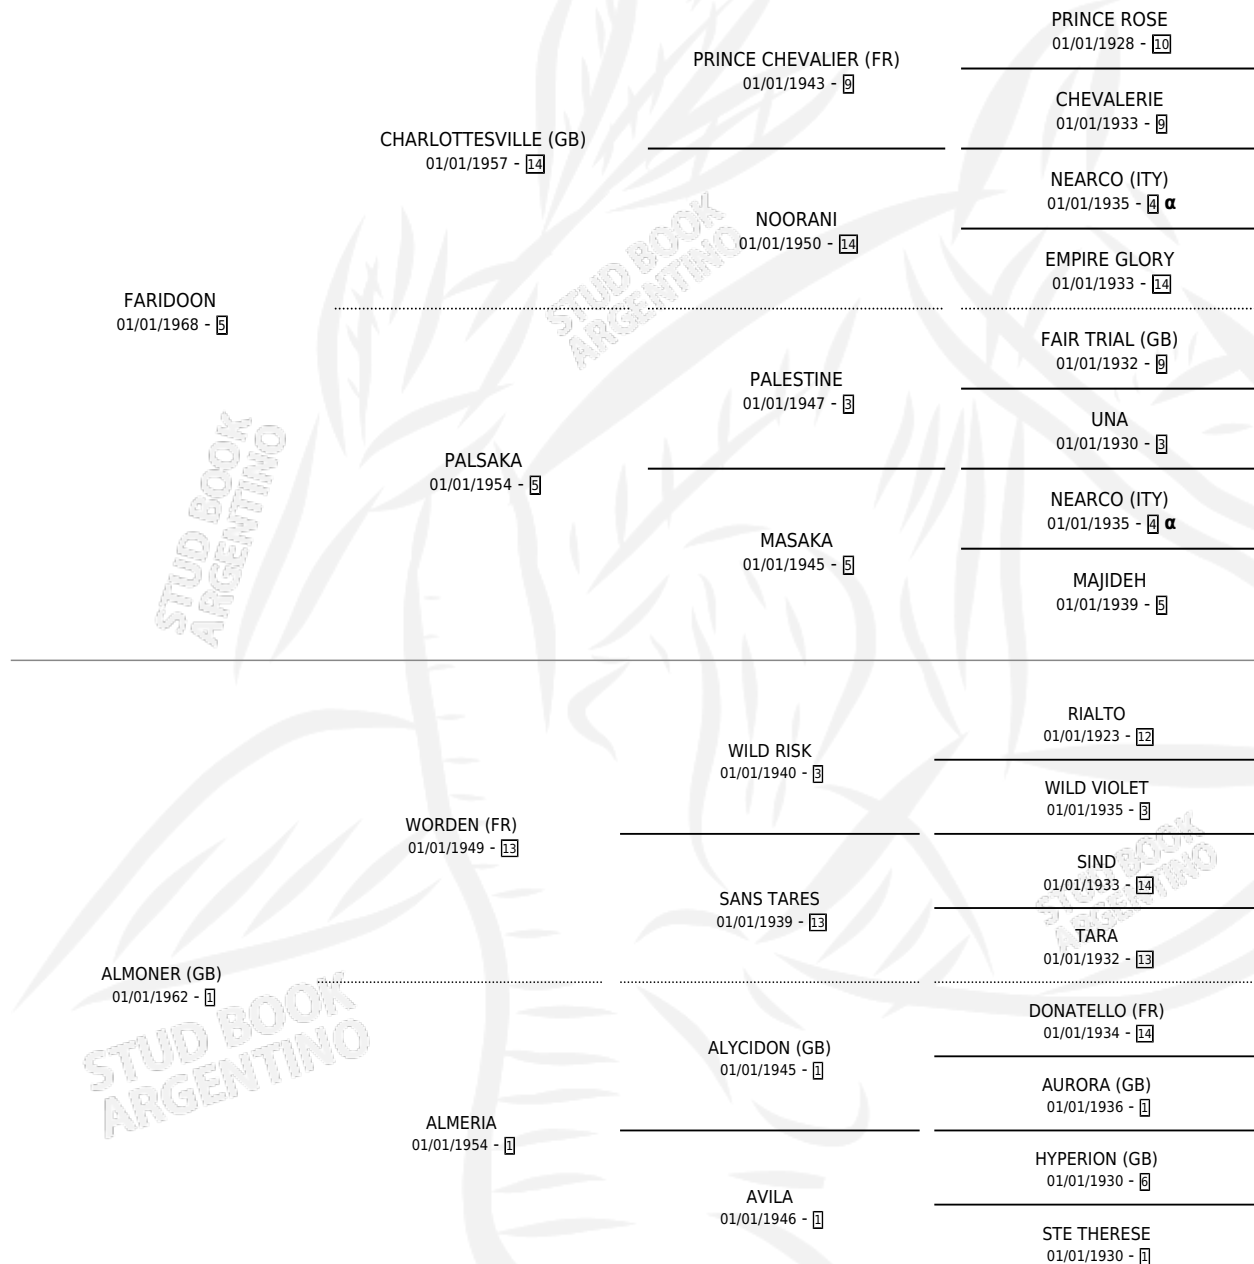

ALOJA

por **FARIDOO** y **ALMONER (GB)** por **WORDEN (FR)**

Argentina · Hembra · Zaino Doradillo · SP · 01/01/1975
Familia 1-m · Volumen 29

ESTADO

TIPIFICACIÓN SANGUÍNEA	X
TIPIFICACIÓN POR ADN	X
PASAPORTE	X
IDENTIFICACIÓN POR MICROCHIP	X
REPRODUCTOR	✓

Lugar de nacimiento: Campo particular

Criador: Sin dato

~

HIJOS

	MACHOS	HEMBRAS
4 NACIERON	2	2
2 CORRIERON	1	1
1 GANARON	0	1
0 GANADORES CL	0 GANADORES GR	0 GANADORES G1

PEDIGREE

INBREEDING : α

CAMPAÑA

Solo carreras oficiales de Argentina

POR EDAD

EDAD	CC	1°	2°	3°	4°	5°	NP	CLC	CLG	CLCG1	CLGG1	IMPORTE	GANANCIA / CC
4 AÑOS	1	1	0	0	0	0	0	0	0	0	0	\$0	\$0
TOTALES	1	1	0	0	0	0	0	0	0	0	0	\$0	\$0
%		100%	0.0%	0.0%	0.0%	0.0%	0.0%	0.0%	0.0%	0.0%	0.0%		