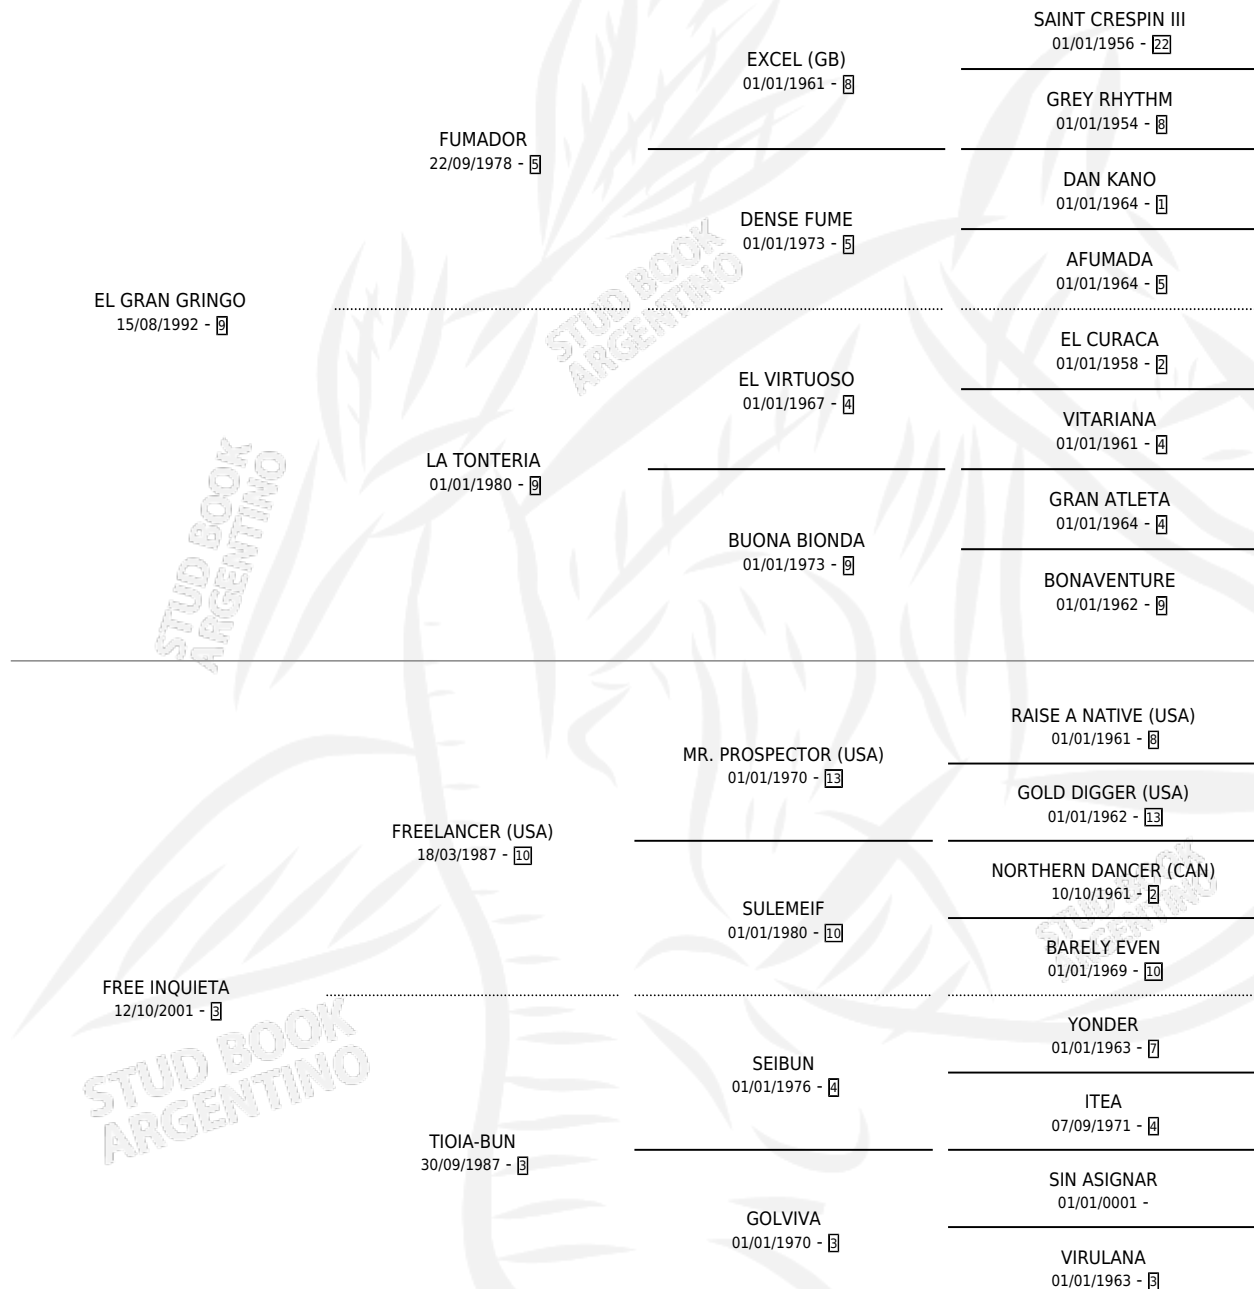

GRINGO INQUIETO

por EL GRAN GRINGO y FREE INQUIETA por FREELANCER (USA)

Argentina · Macho · Zaino · SP · 06/11/2006
Familia 3-n · Volumen 39

ESTADO

TIPIFICACIÓN SANGUÍNEA	X
TIPIFICACIÓN POR ADN	✓
PASAPORTE	✓
IDENTIFICACIÓN POR MICROCHIP	X
REPRODUCTOR	X

Lugar de nacimiento: Don Remigio
Criador: Ponzelli Carlos Hugo

PEDIGREE