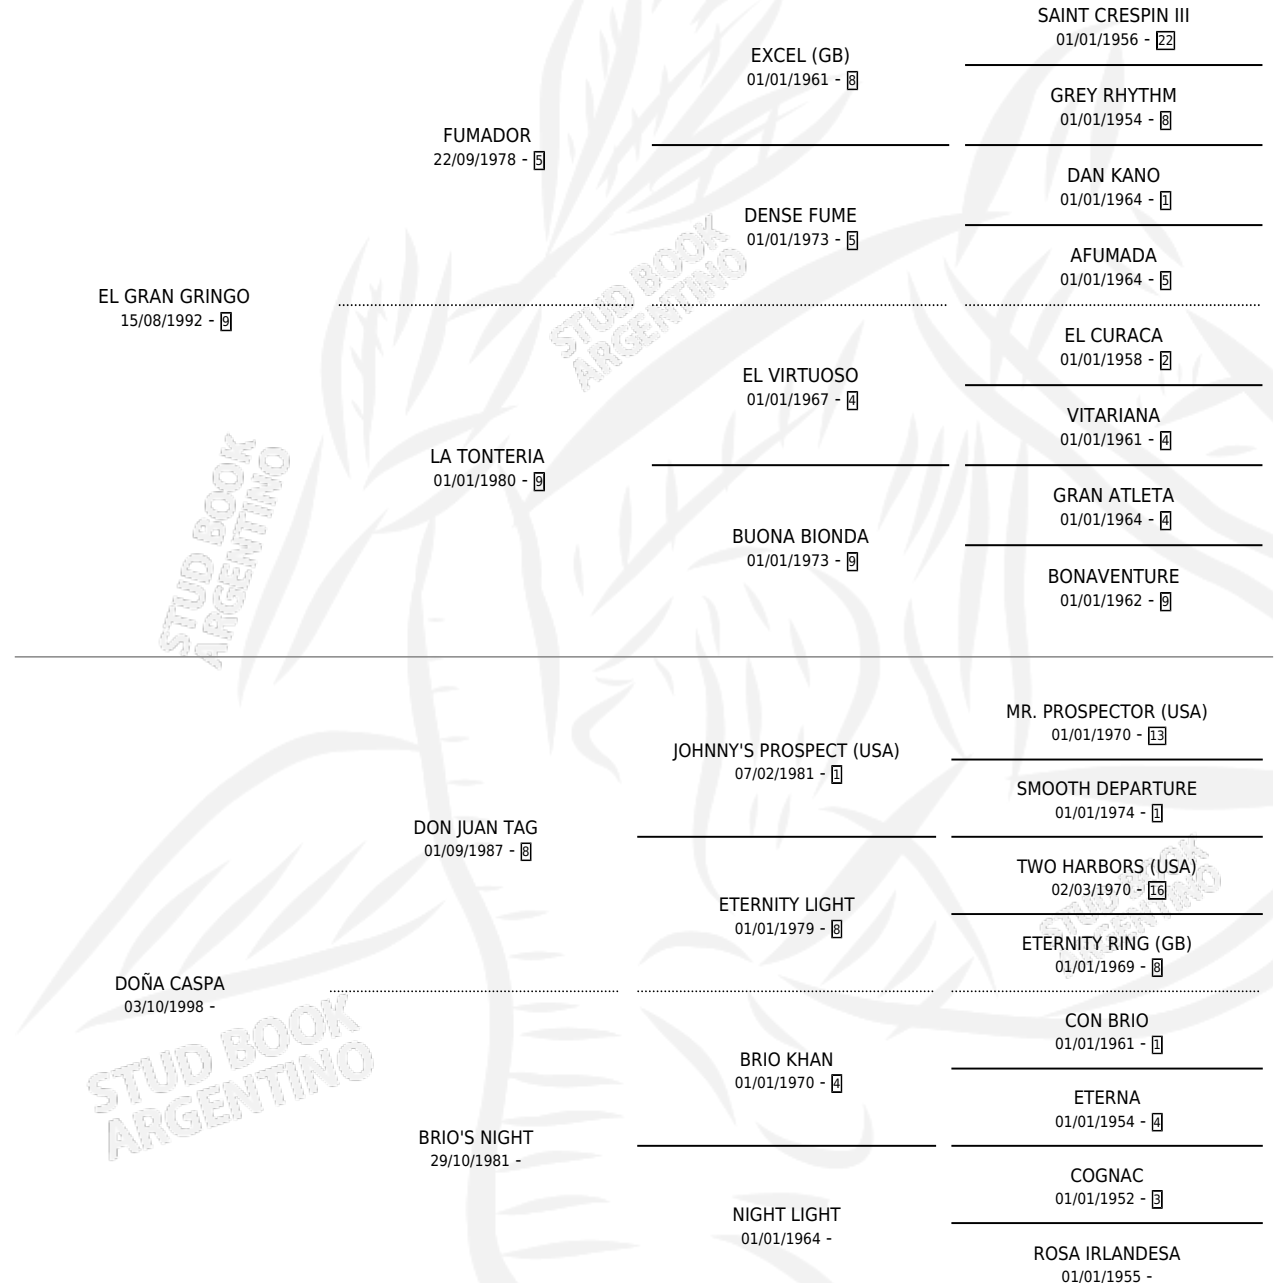

GRINGA CASPA

por **EL GRAN GRINGO** y **DOÑA CASPA** por **DON JUAN TAG**

Argentina · Hembra · Zaino · SP · 02/12/2006
Familia · Volumen 39

ESTADO

| | |
|------------------------------|---|
| TIPIFICACIÓN SANGUÍNEA | X |
| TIPIFICACIÓN POR ADN | ✓ |
| PASAPORTE | X |
| IDENTIFICACIÓN POR MICROCHIP | X |
| REPRODUCTOR | X |

Lugar de nacimiento: Don Remigio

Criador: Sin dato

PEDIGREE

GRINGA CASPA

Datos oficiales del Stud Book Argentino

Documento generado el 05/05/2026

studbook.org.ar