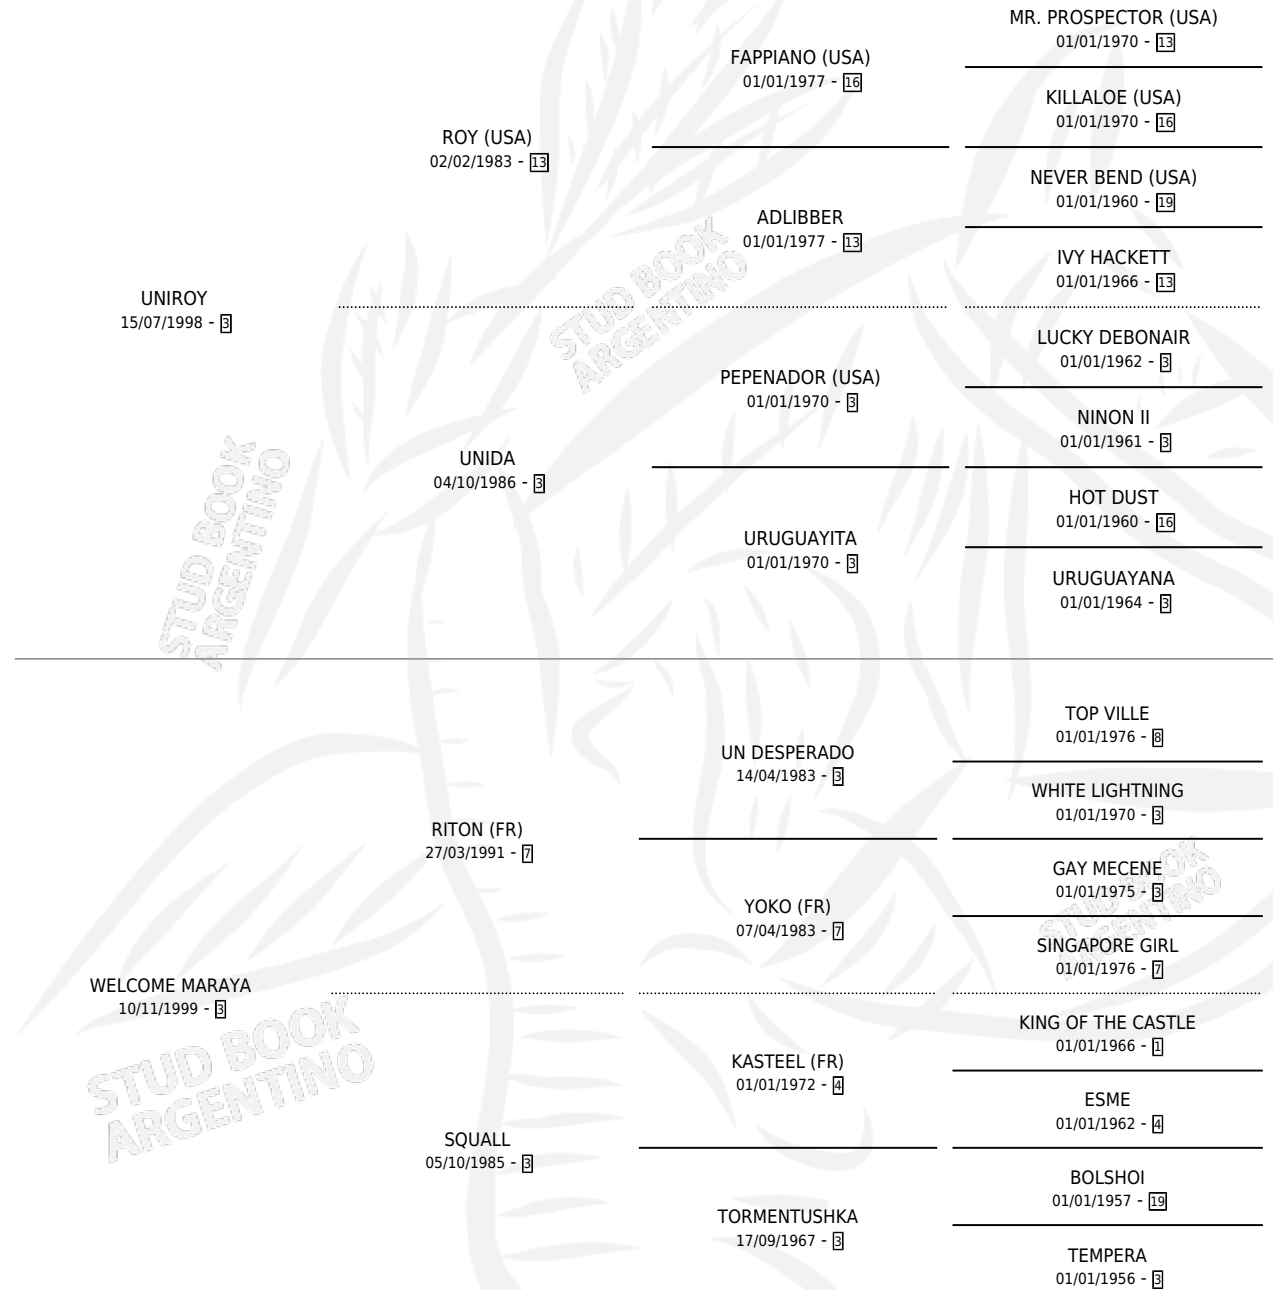

DOLOROY

por **UNIROY** y **WELCOME MARAYA** por **RITON (FR)**

Argentina · Macho · Zaino · SP · 21/11/2006
Familia 3-e · Volumen 39

ESTADO

TIPIFICACIÓN SANGUÍNEA	X
TIPIFICACIÓN POR ADN	X
PASAPORTE	X
IDENTIFICACIÓN POR MICROCHIP	X
REPRODUCTOR	X

Lugar de nacimiento: Campo particular
Criador: Zamora Hector Anibal

PEDIGREE

DOLOROY

Datos oficiales del Stud Book Argentino

Documento generado el 09/05/2026

studbook.org.ar