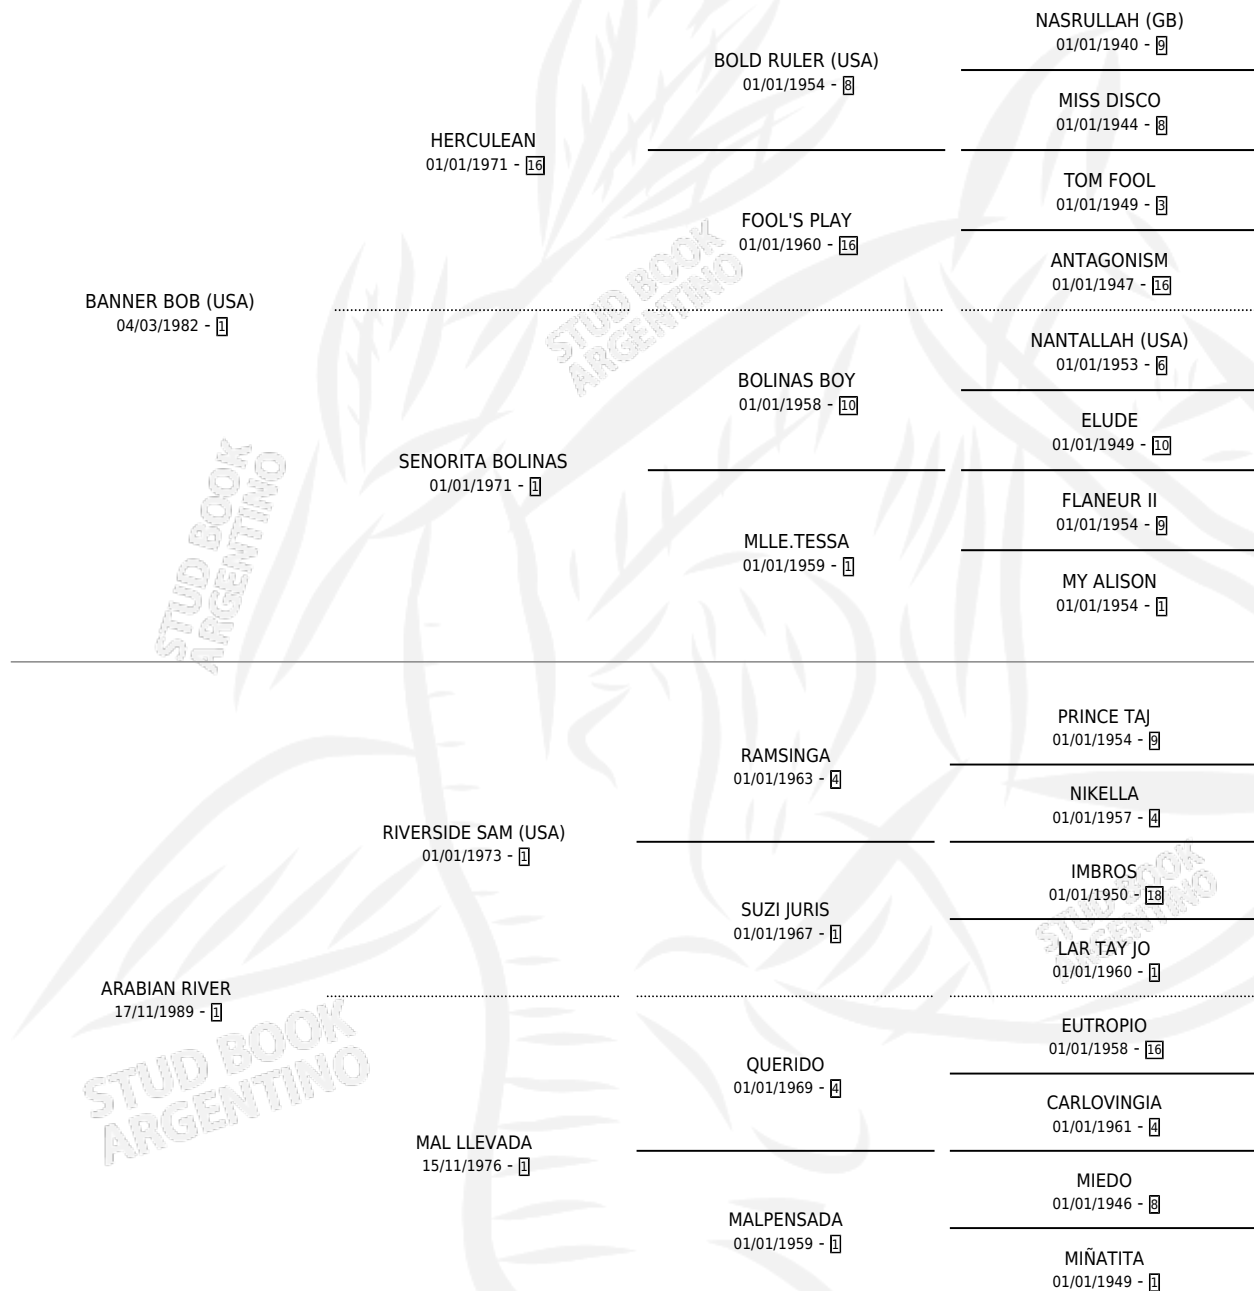

MISS MAL PENSADA

por **BANNER BOB (USA)** y **ARABIAN RIVER** por **RIVERSIDE SAM (USA)**

Argentina · Hembra · Alazan · SP · 17/10/2006
Familia 1-w · Volumen 39

ESTADO

TIPIFICACIÓN SANGUÍNEA	X
TIPIFICACIÓN POR ADN	X
PASAPORTE	X
IDENTIFICACIÓN POR MICROCHIP	X
REPRODUCTOR	X

Lugar de nacimiento: Don Teo

Criador: Don Teo

PEDIGREE

MISS MAL PENSADA

Datos oficiales del Stud Book Argentino

Documento generado el 15/05/2026

studbook.org.ar