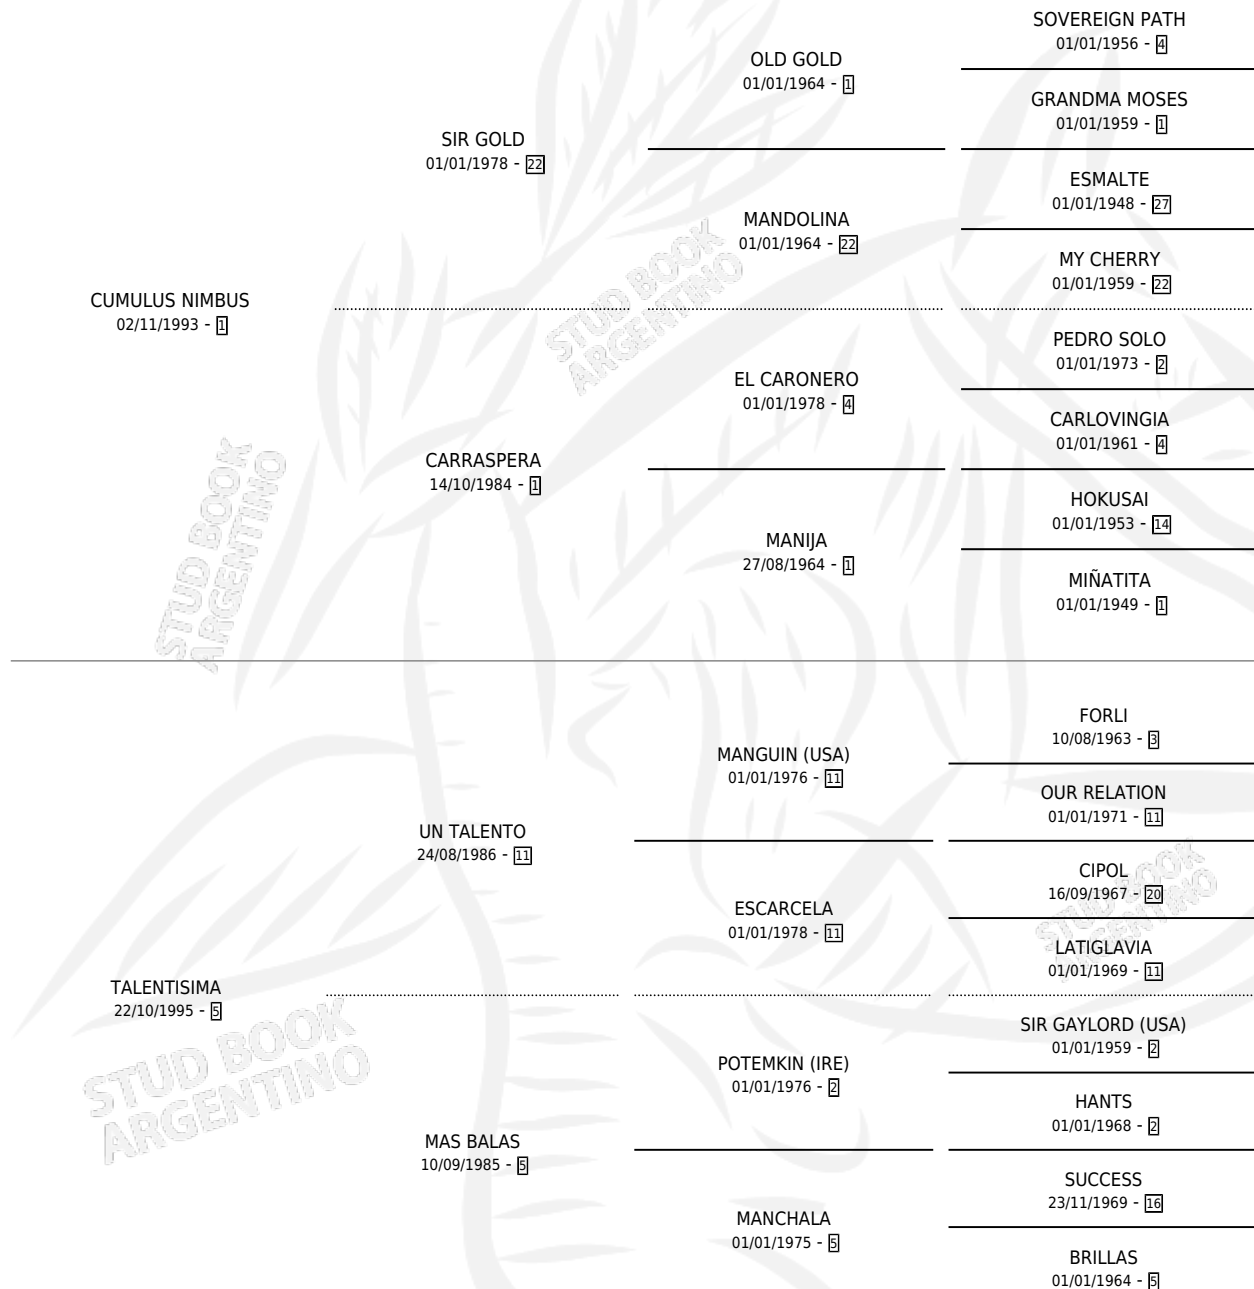

MAQUI HECHIZADA

por CUMULUS NIMBUS y TALENTISIMA por UN TALENTO

Argentina · Hembra · Zaino · SP · 15/01/2007
Familia 5-c · Volumen 39

ESTADO

TIPIFICACIÓN SANGUÍNEA	X
TIPIFICACIÓN POR ADN	X
PASAPORTE	X
IDENTIFICACIÓN POR MICROCHIP	X
REPRODUCTOR	X

Lugar de nacimiento: Maqui Nehuen

Criador: Maqui Nehuen

PEDIGREE