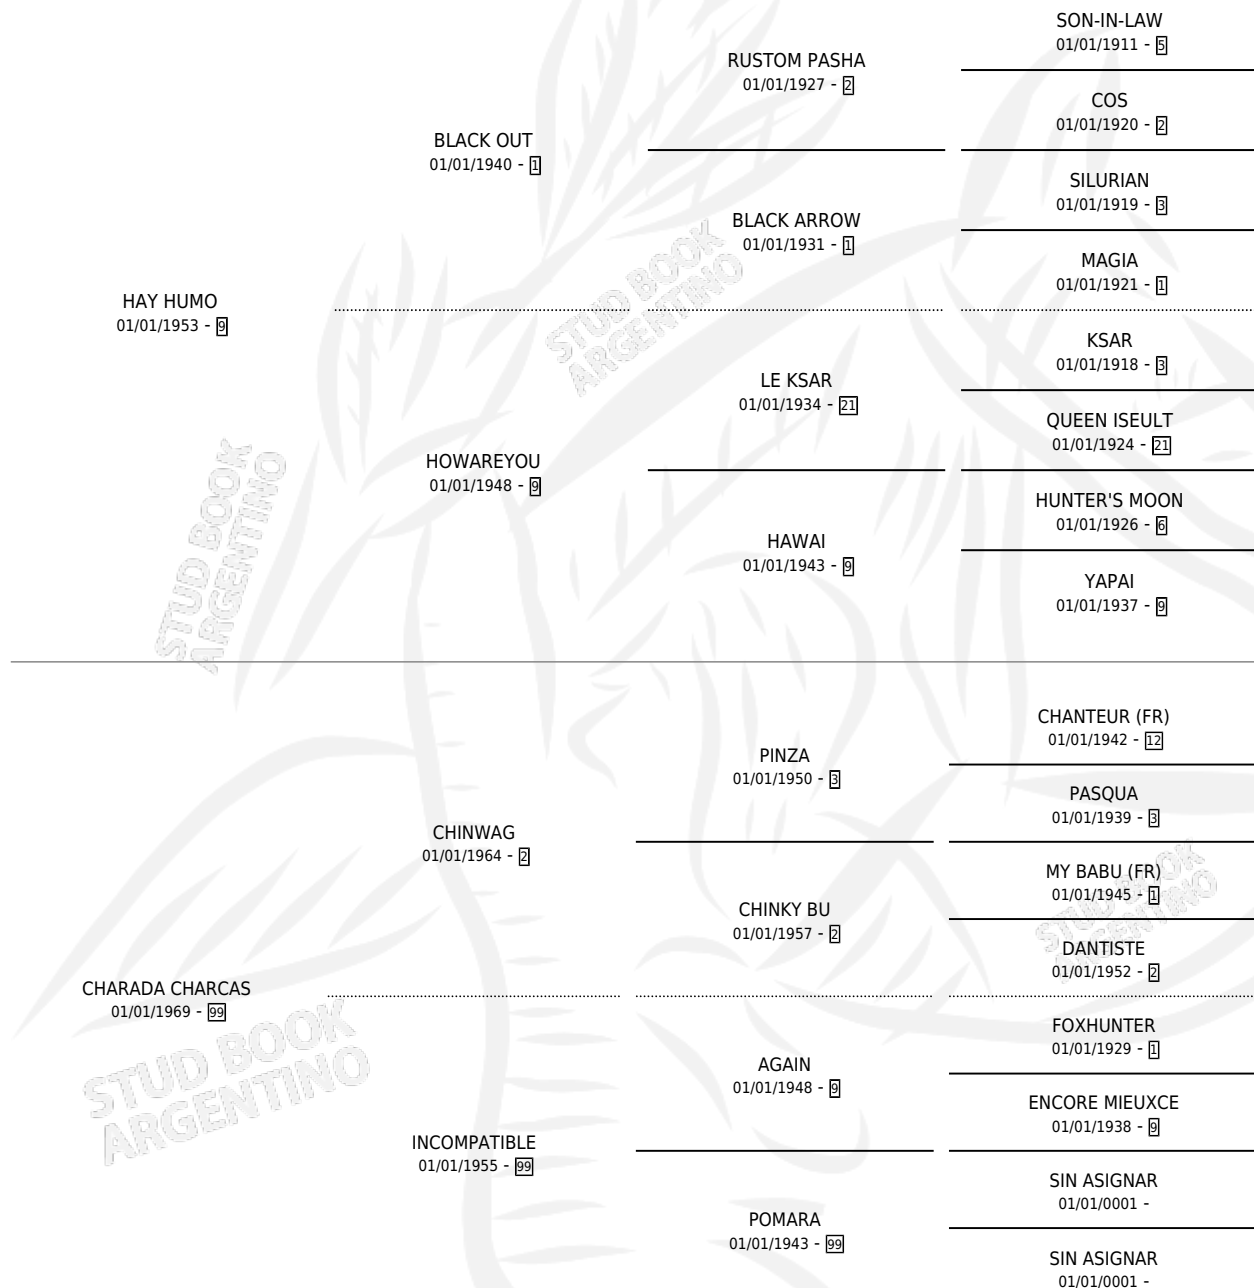

HAY CHARADA

por HAY HUMO y CHARADA CHARCAS por CHINWAG

Argentina · Hembra · Zaino · SP · 05/09/1975
Familia 99 · Volumen 29

ESTADO

TIPIFICACIÓN SANGUÍNEA	X
TIPIFICACIÓN POR ADN	X
PASAPORTE	X
IDENTIFICACIÓN POR MICROCHIP	X
REPRODUCTOR	✓

Lugar de nacimiento: Campo particular

Criador: Sin dato

~

HIJOS

	MACHOS	HEMBRAS
5 NACIERON	1	4
3 CORRIERON	1	2
1 GANARON	0	1
0 GANADORES CL	0 GANADORES GR	0 GANADORES G1

PEDIGREE

S

cimientos 5 / Efectividad 45.45%

PADRILLO	PRODUCTO	CRIADOR	1ER SERVICIO	ÚLTIMO SERVICIO
ROYAL POWER	∅		30/12/1993	30/12/1993
FAITHFUL	∅		10/11/1992	10/11/1992
FAITHFUL	CHARADA FULL (H Z, 14/10/1992)	SIN DATO	26/10/1991	26/10/1991
FAITHFUL	∅		06/10/1990	06/10/1990
FAITHFUL	∅		22/09/1989	22/09/1989
FAITHFUL	FAITHFULANDIA (H T, 27/08/1989)	SIN DATO	12/09/1988	12/09/1988
FAITHFUL	∅		08/09/1987	26/12/1987
FAITHFUL	∅		13/11/1986	25/12/1986
FAITHFUL	FALTADORA (H A, 27/10/1986)	SIN DATO	01/09/1985	21/11/1985
FAITHFUL	FACETA (H ZD, 15/08/1985)	SIN DATO		
FAITHFUL	FAUL (M Z, 15/08/1984)	SIN DATO		