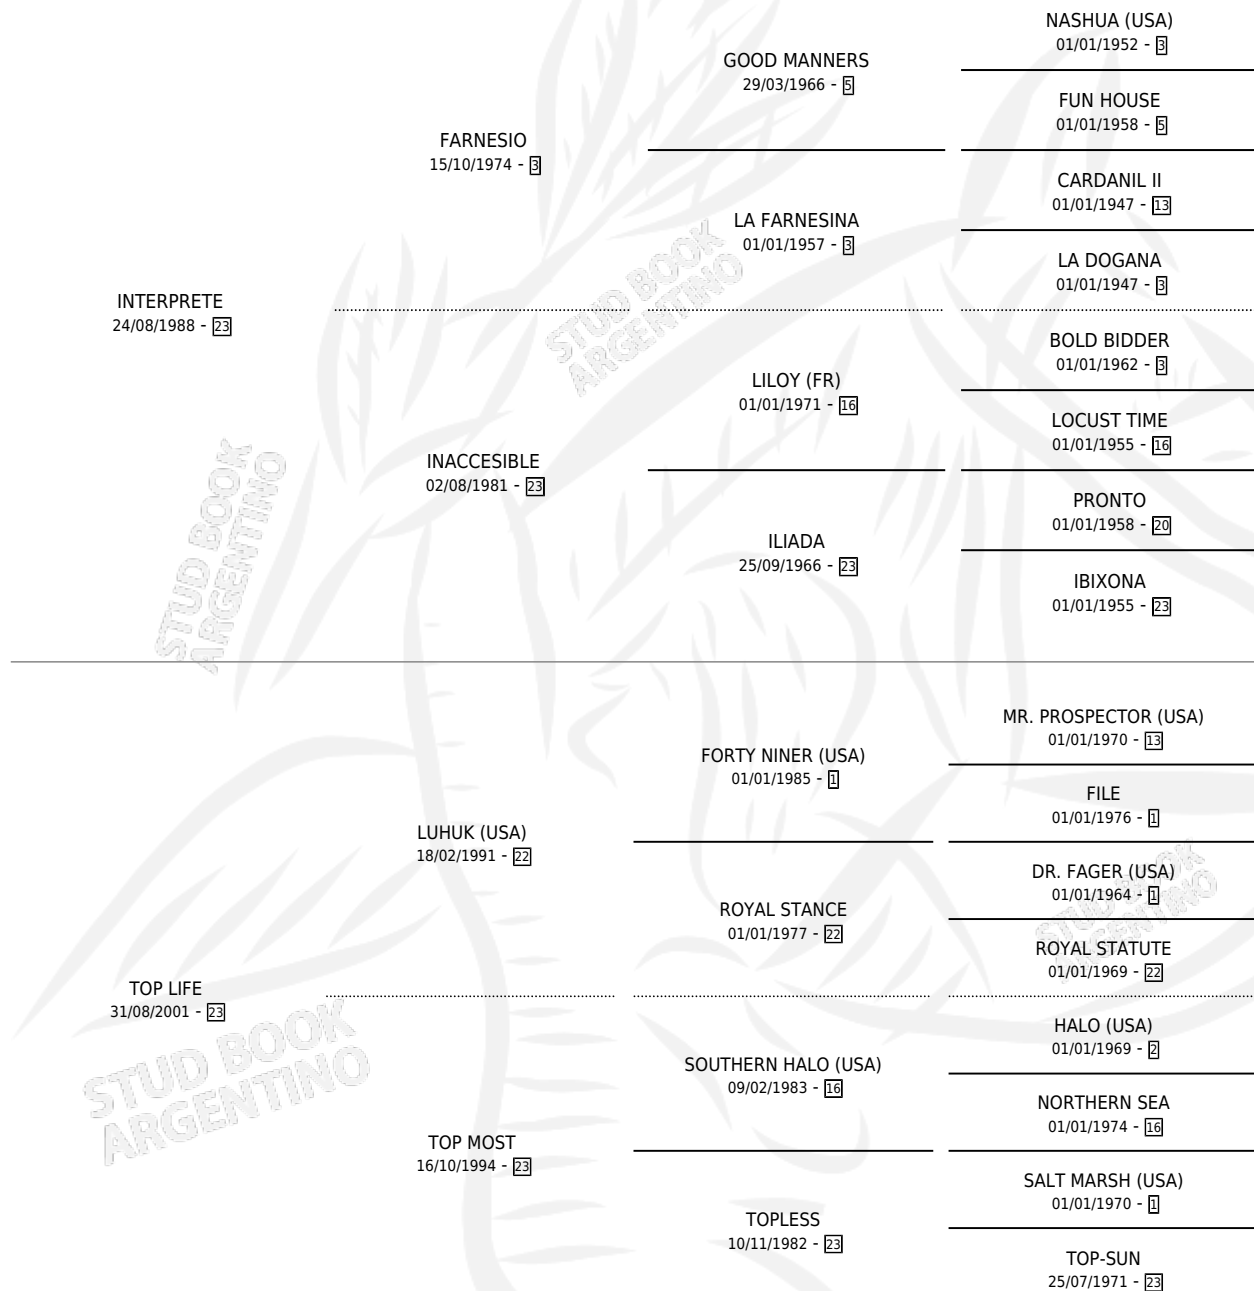

TAMARACK

por INTERPRETE y TOP LIFE por LUHUK (USA)

Argentina · Macho · Zaino · SP · 07/02/2007
Familia 23-a · Volumen 39

ESTADO

TIPIFICACIÓN SANGUÍNEA	X
TIPIFICACIÓN POR ADN	✓
PASAPORTE	X
IDENTIFICACIÓN POR MICROCHIP	✓
REPRODUCTOR	X

Lugar de nacimiento: El Paraiso
Criador: Triple Alliance S.A.

PEDIGREE

CAMPAÑA

Solo carreras oficiales de Argentina

POR EDAD

EDAD	CC	1°	2°	3°	4°	5°	NP	CLC	CLG	CLCG1	CLGG1	IMPORTE	GANANCIA / CC
4 AÑOS	1	0	0	0	0	0	1	0	0	0	0	\$0	\$0
5 AÑOS	9	0	0	2	0	0	7	0	0	0	0	\$10,700	\$1,189
6 AÑOS	4	0	0	2	0	0	2	0	0	0	0	\$7,040	\$1,760
TOTALES	14	0	0	4	0	0	10	0	0	0	0	\$17,740	\$1,267
%		0.0%	0.0%	28.6%	0.0%	0.0%	71.4%	0.0%	0.0%	0.0%	0.0%		

Placés en Palermo y Tandil en 14 carreras disputadas.

POR DISTANCIA

HIPODROMO	CC	1°	2°	3°	4°	5°	NP	CLC	CLG	CLCG1	CLGG1	IMPORTE
PALERMO	9	0	0	3	0	0	6	0	0	0	0	\$14,400
1000 MTS	8	0	0	3	0	0	5	0	0	0	0	\$14,400
1200 MTS	1	0	0	0	0	0	1	0	0	0	0	\$0
TANDIL	1	0	0	1	0	0	0	0	0	0	0	\$2,240
1000 MTS	1	0	0	1	0	0	0	0	0	0	0	\$2,240
SAN ISIDRO	2	0	0	0	0	0	2	0	0	0	0	\$1,100
1200 MTS	2	0	0	0	0	0	2	0	0	0	0	\$1,100
LA PLATA	2	0	0	0	0	0	2	0	0	0	0	\$0
1100 MTS	1	0	0	0	0	0	1	0	0	0	0	\$0
1200 MTS	1	0	0	0	0	0	1	0	0	0	0	\$0