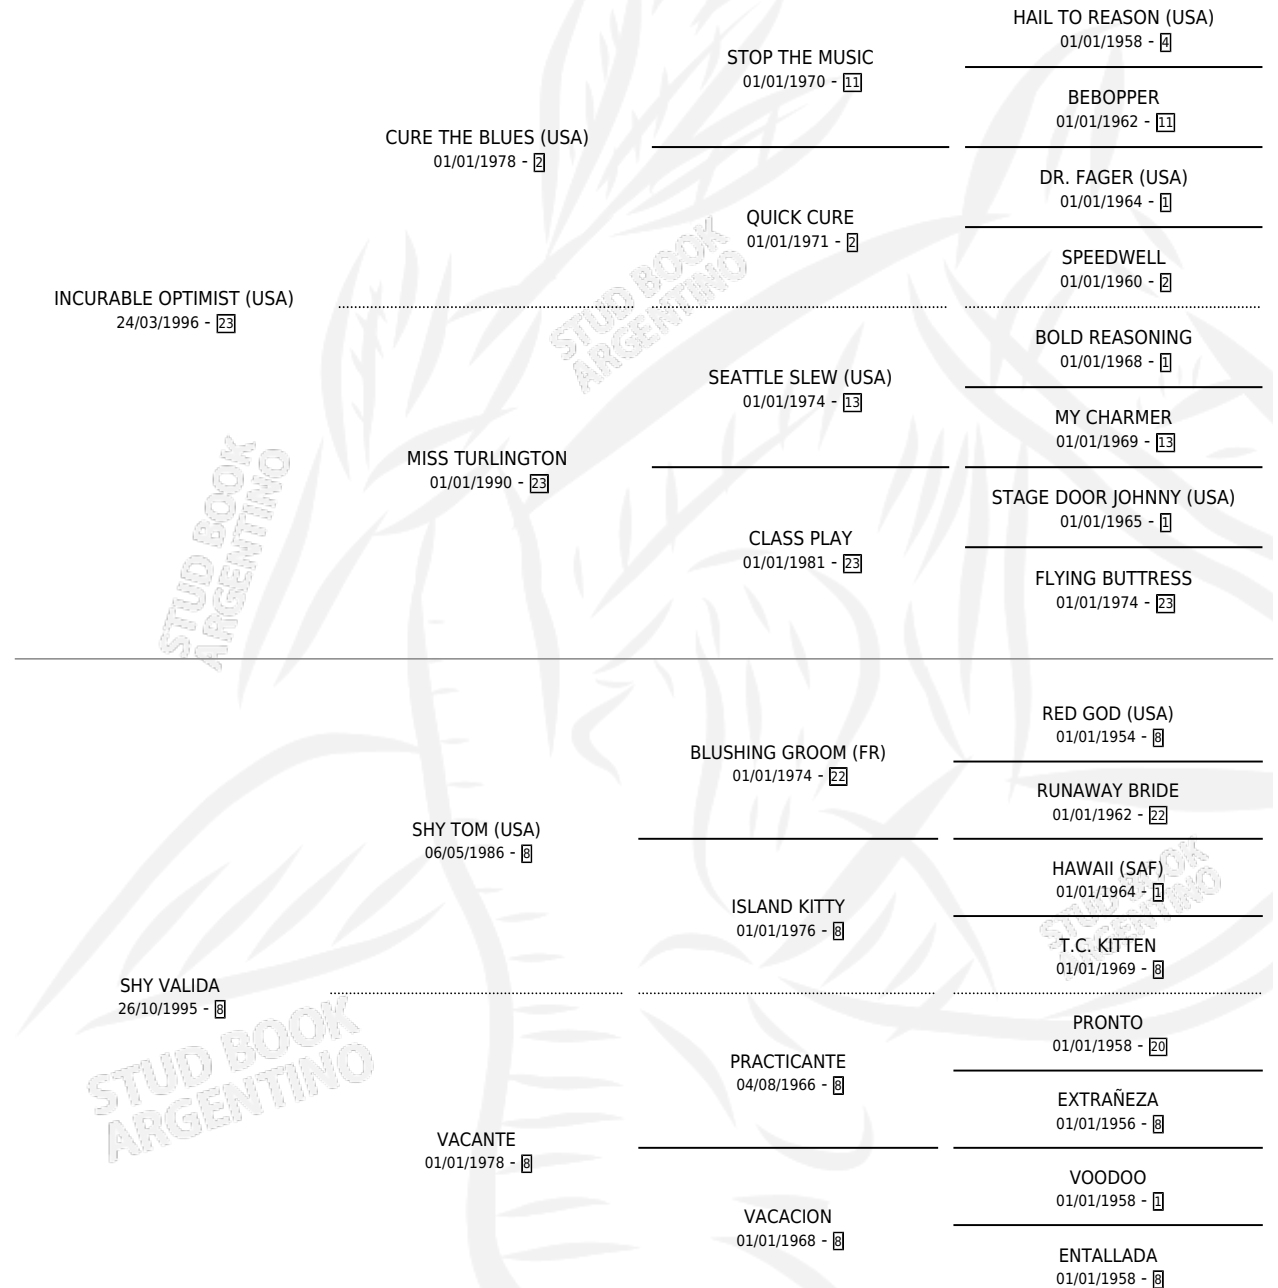

LYRICAL BALLAD

por **INCURABLE OPTIMIST (USA)** y **SHY VALIDA** por **SHY TOM (USA)**

Argentina · Hembra · Alazan · SP · 08/02/2007
Familia 8-j · Volumen 39

ESTADO

TIPIFICACIÓN SANGUÍNEA	X
TIPIFICACIÓN POR ADN	✓
PASAPORTE	✓
IDENTIFICACIÓN POR MICROCHIP	✓
REPRODUCTOR	✓

Lugar de nacimiento: El Paraiso
Criador: Triple Alliance S.A.

~

HIJOS

	MACHOS	HEMBRAS
7 NACIERON	4	3
4 CORRIERON	3	1
3 GANARON	2	1
0 GANADORES CL	0 GANADORES GR	0 GANADORES G1

PEDIGREE