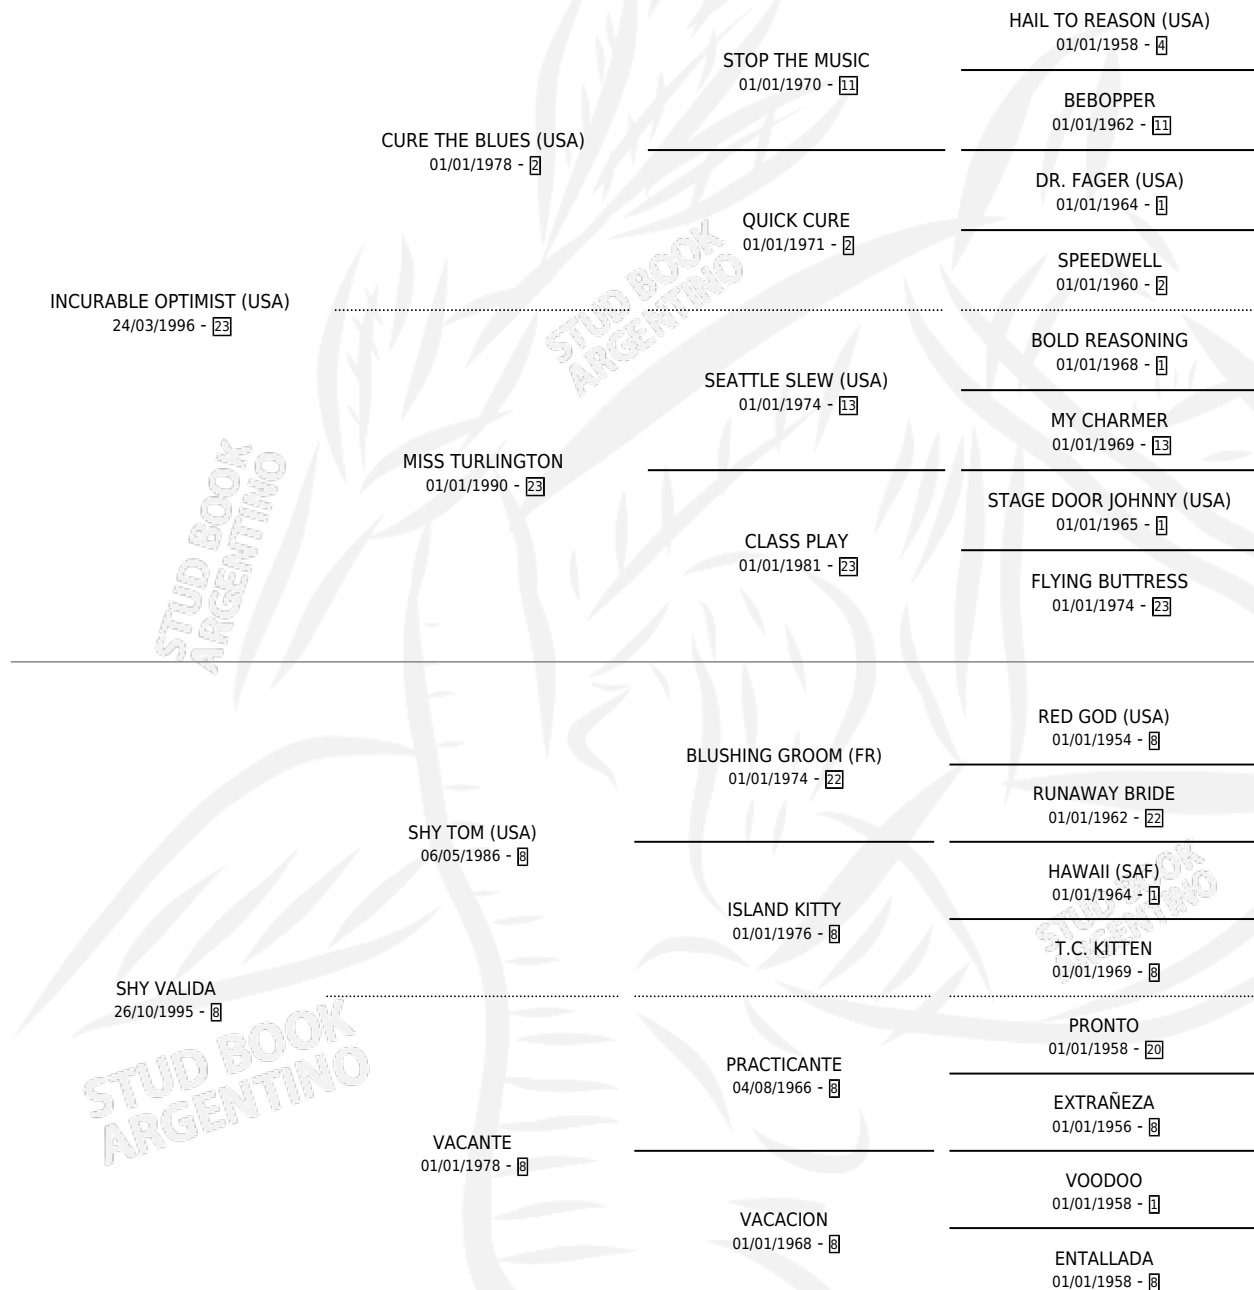

LYRICAL BALLAD

por **INCURABLE OPTIMIST (USA)** y **SHY VALIDA** por **SHY TOM (USA)**

Argentina · Hembra · Alazan · SP · 08/02/2007
Familia 8-j · Volumen 39

ESTADO

TIPIFICACIÓN SANGUÍNEA	X
TIPIFICACIÓN POR ADN	✓
PASAPORTE	✓
IDENTIFICACIÓN POR MICROCHIP	✓
REPRODUCTOR	✓

Lugar de nacimiento: El Paraiso
Criador: Triple Alliance S.A.

~

HIJOS

	MACHOS	HEMBRAS
7 NACIERON	4	3
4 CORRIERON	3	1
3 GANARON	2	1
0 GANADORES CL	0 GANADORES GR	0 GANADORES G1

PEDIGREE

CAMPAÑA

Solo carreras oficiales de Argentina