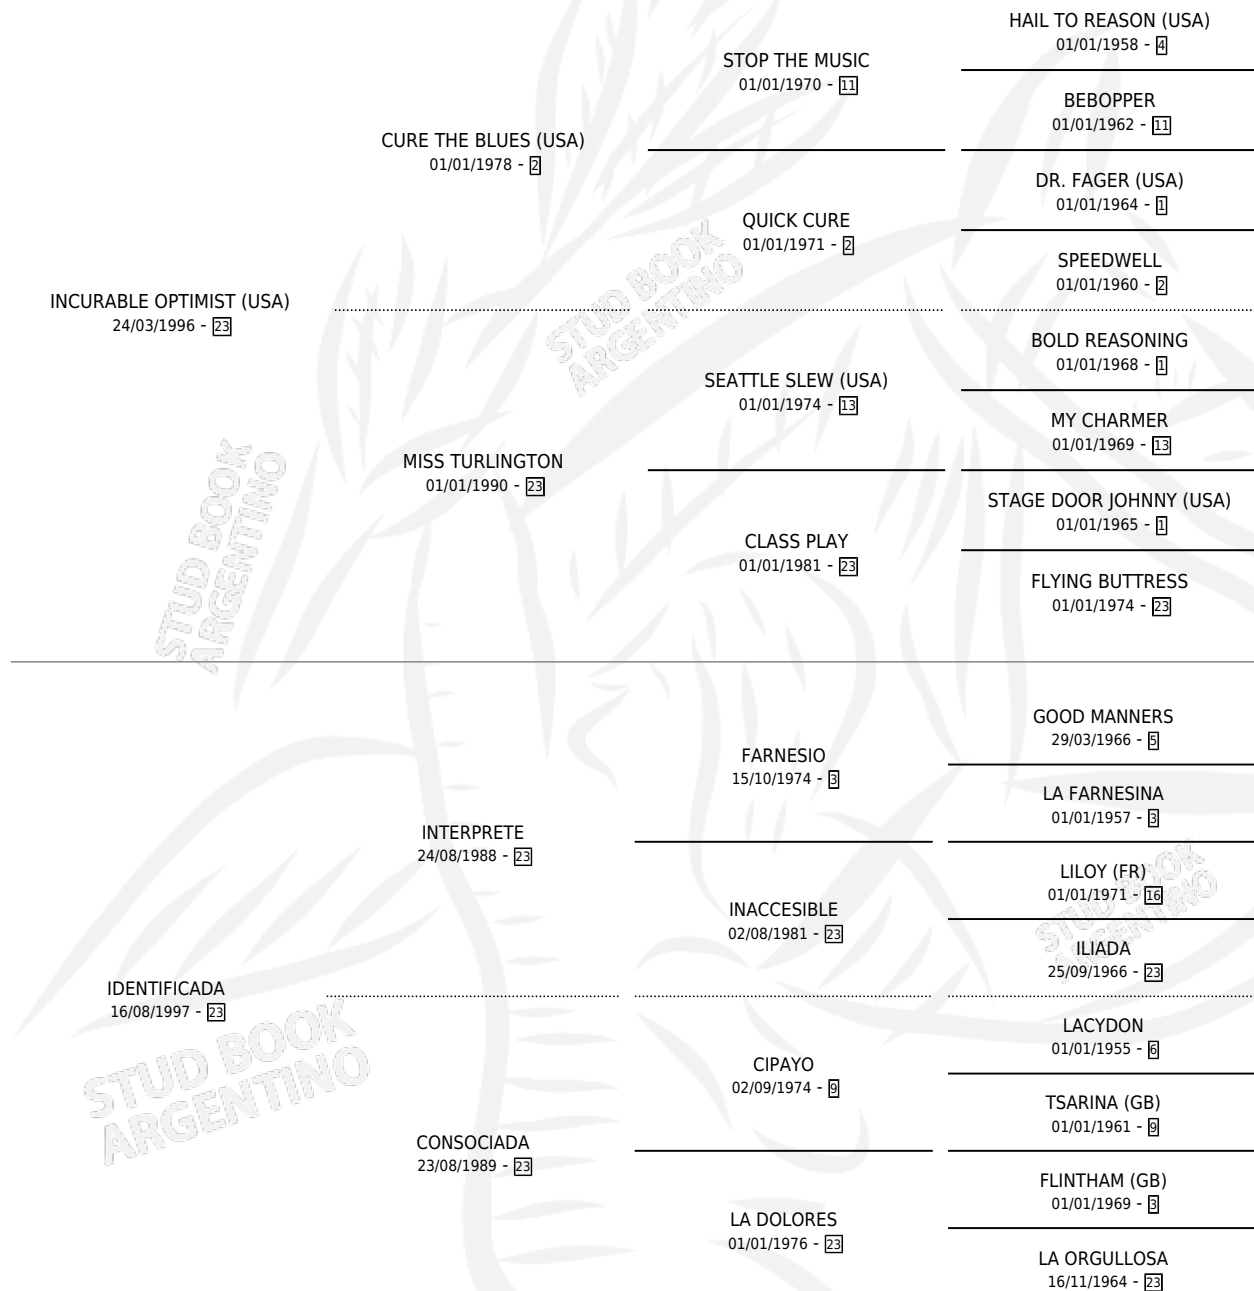

DOUBLE EAGLE

por **INCURABLE OPTIMIST (USA)** y **IDENTIFICADA** por **INTERPRETE**

Argentina · Macho · Zaino · SP · 21/01/2007
Familia 23-a · Volumen 39

ESTADO

TIPIFICACIÓN SANGUÍNEA	X
TIPIFICACIÓN POR ADN	✓
PASAPORTE	X
IDENTIFICACIÓN POR MICROCHIP	✓
REPRODUCTOR	X

Lugar de nacimiento: El Paraiso
Criador: Triple Alliance S.A.

PEDIGREE

EXPORTACIÓN / IMPORTACIÓN

FECHA	MOVIMIENTO	PAÍS
07/09/2009	EXPORTADO	ESTADOS UNIDOS

DOUBLE EAGLE

Datos oficiales del Stud Book Argentino