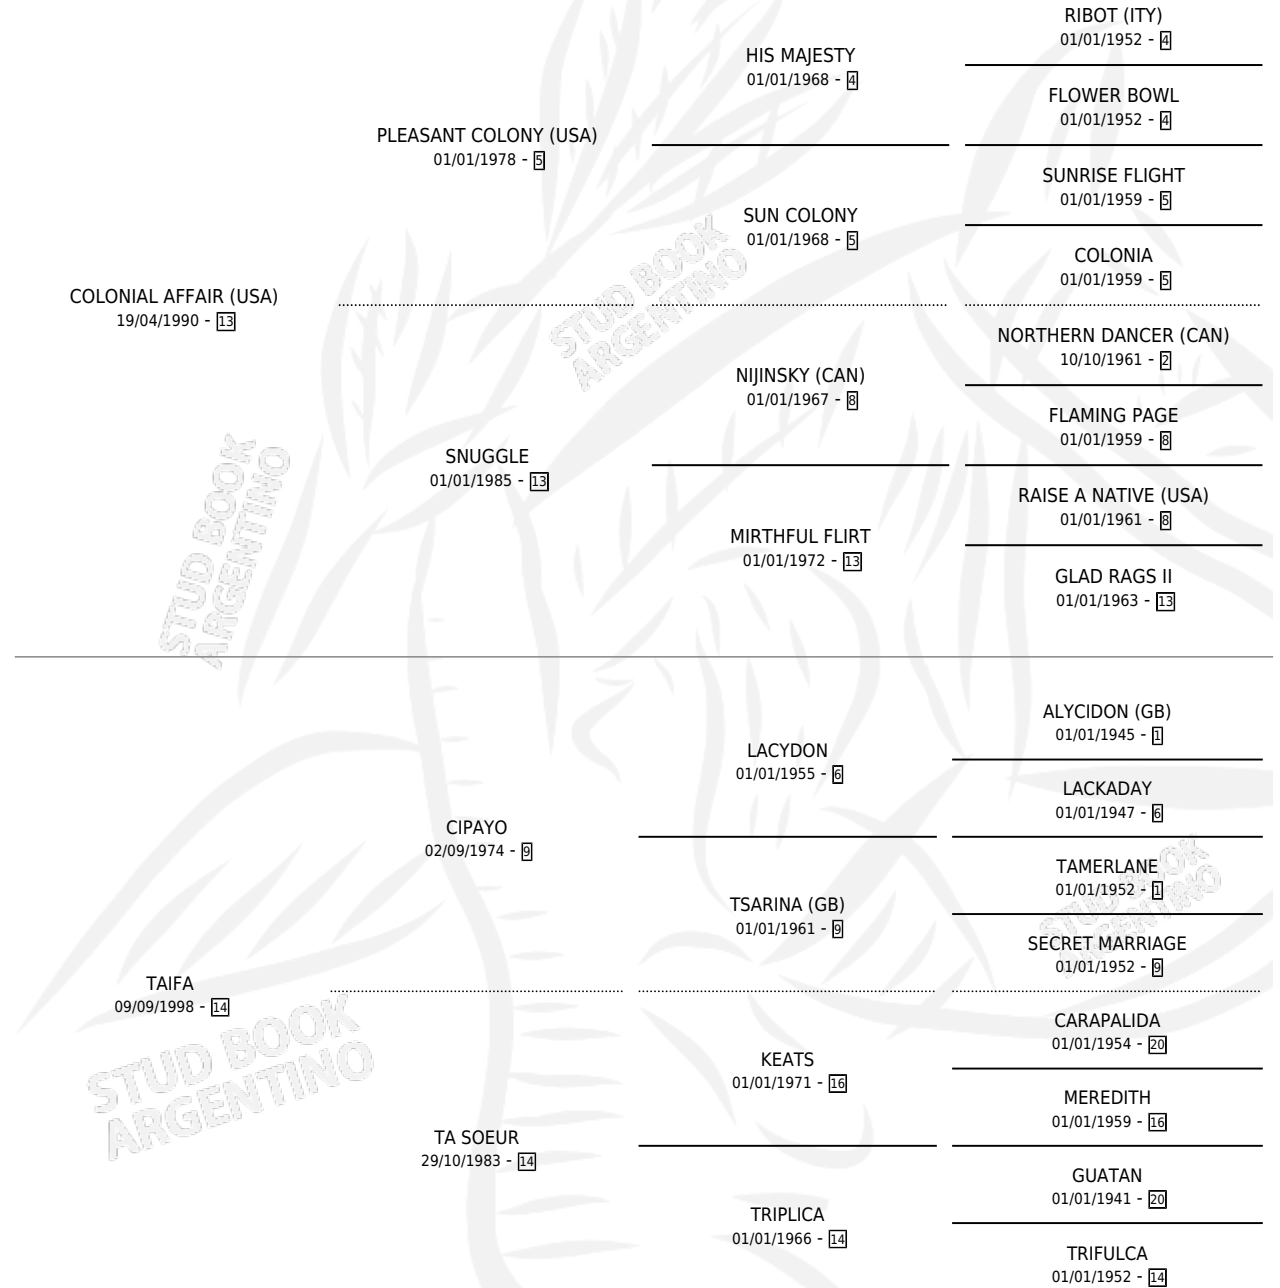

CURMUDGEON

por COLONIAL AFFAIR (USA) y TAIFA por CIPAYO

Argentina · Macho · Alazan · SP · 19/01/2007
Familia 14-a · Volumen 39

ESTADO

TIPIFICACIÓN SANGUÍNEA	X
TIPIFICACIÓN POR ADN	✓
PASAPORTE	✓
IDENTIFICACIÓN POR MICROCHIP	✓
REPRODUCTOR	X

Lugar de nacimiento: El Paraiso

Criador: Triple Alliance S.A.

PEDIGREE

CAMPAÑA

Solo carreras oficiales de Argentina

POR EDAD

EDAD	CC	1°	2°	3°	4°	5°	NP	CLC	CLG	CLCG1	CLGG1	IMPORTE	GANANCIA / CC
4 AÑOS	3	0	0	1	0	0	2	0	0	0	0	\$800	\$267
5 AÑOS	4	0	0	1	0	0	3	0	0	0	0	\$900	\$225
6 AÑOS	4	0	0	0	1	0	3	0	0	0	0	\$1,000	\$250
TOTALES	11	0	0	2	1	0	8	0	0	0	0	\$2,700	\$245
%		0.0%	0.0%	18.2%	9.1%	0.0%	72.7%	0.0%	0.0%	0.0%	0.0%		