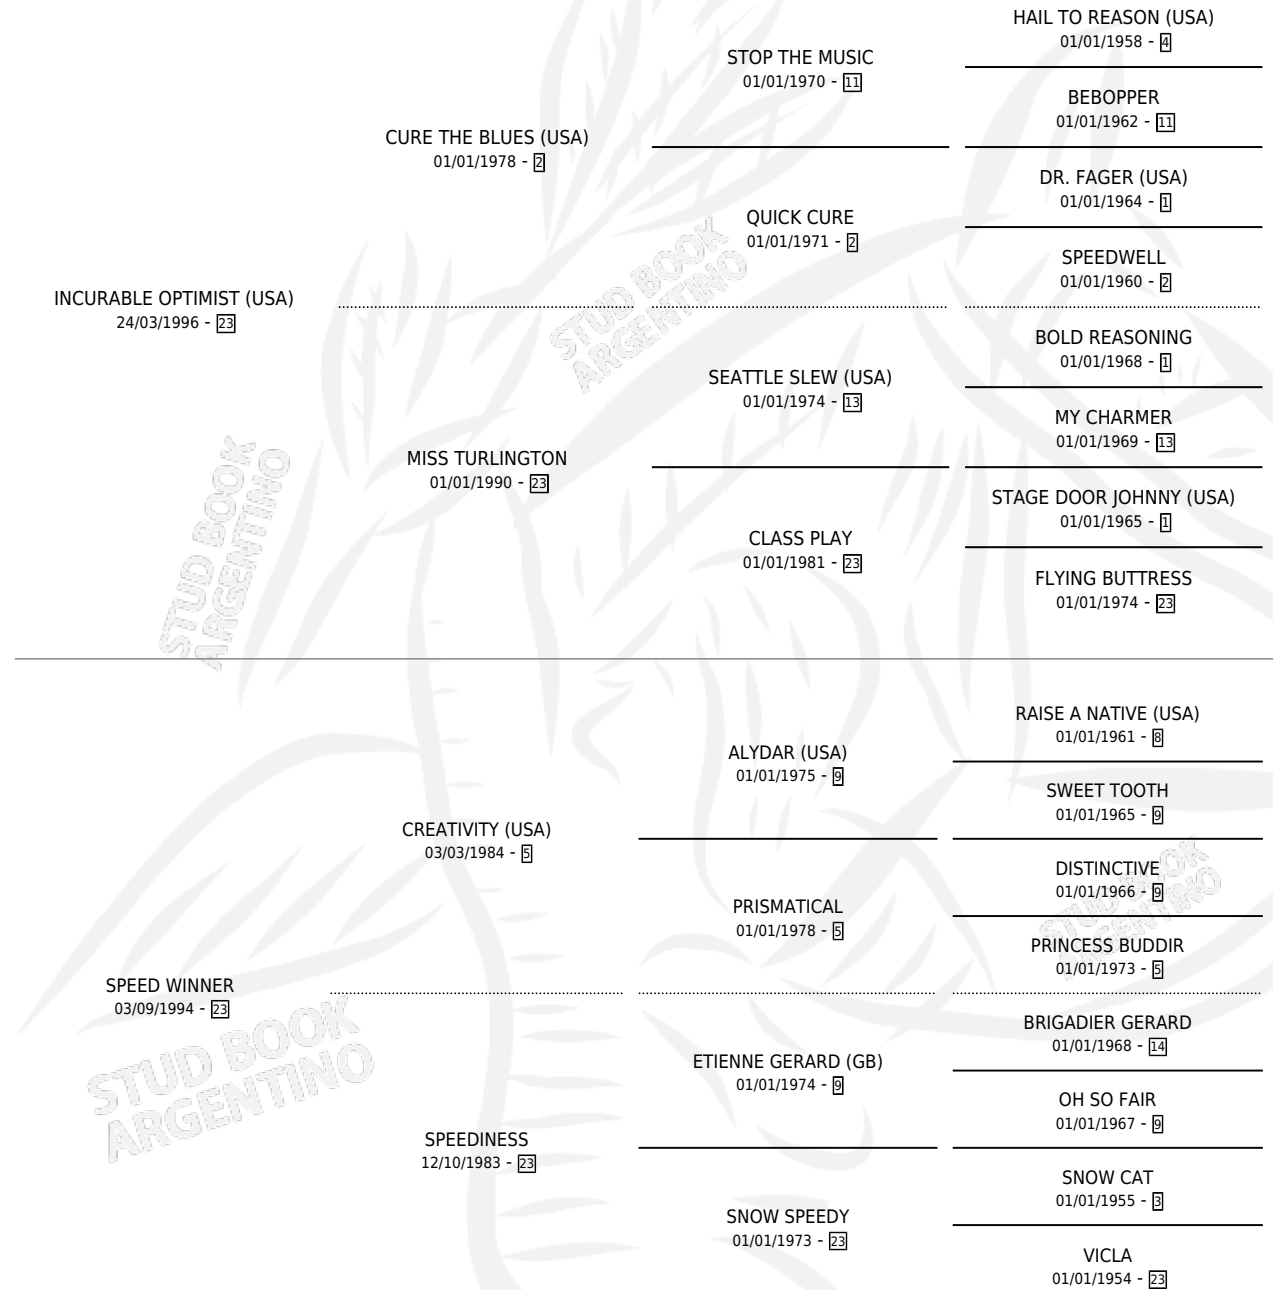

FORBIDDEN CITY

por **INCURABLE OPTIMIST (USA)** y **SPEED WINNER** por **CREATIVITY (USA)**

Argentina · Macho · Alazan · SP · 27/01/2007
Familia 23-a · Volumen 39

ESTADO

TIPIFICACIÓN SANGUÍNEA	X
TIPIFICACIÓN POR ADN	✓
PASAPORTE	X
IDENTIFICACIÓN POR MICROCHIP	✓
REPRODUCTOR	X

Lugar de nacimiento: El Paraiso
Criador: Triple Alliance S.A.

PEDIGREE

CAMPAÑA

Solo carreras oficiales de Argentina

POR EDAD

EDAD	CC	1°	2°	3°	4°	5°	NP	CLC	CLG	CLCG1	CLGG1	IMPORTE	GANANCIA / CC
5 AÑOS	7	2	2	0	1	1	1	0	0	0	0	\$70,170	\$10,024
6 AÑOS	9	2	1	1	0	1	4	0	0	0	0	\$59,200	\$6,578
TOTALES	16	4	3	1	1	2	5	0	0	0	0	\$129,370	\$8,086
%		25.0%	18.8%	6.3%	6.3%	12.5%	31.3%	0.0%	0.0%	0.0%	0.0%		

Ganador de 4 carreras en La Plata - \$129,370, a los 5 y 6 años.

POR DISTANCIA

HIPODROMO	CC	1°	2°	3°	4°	5°	NP	CLC	CLG	CLCG1	CLGG1	IMPORTE
SAN ISIDRO	2	0	0	0	1	0	1	0	0	0	0	\$2,350
1600 MTS	2	0	0	0	1	0	1	0	0	0	0	\$2,350
LA PLATA	14	4	3	1	0	2	4	0	0	0	0	\$127,020
1700 MTS	4	0	1	0	0	1	2	0	0	0	0	\$10,500
1600 MTS	5	2	1	1	0	0	1	0	0	0	0	\$61,300
1300 MTS	2	1	0	0	0	0	1	0	0	0	0	\$23,650
1500 MTS	1	1	0	0	0	0	0	0	0	0	0	\$22,500
1400 MTS	2	0	1	0	0	1	0	0	0	0	0	\$9,070