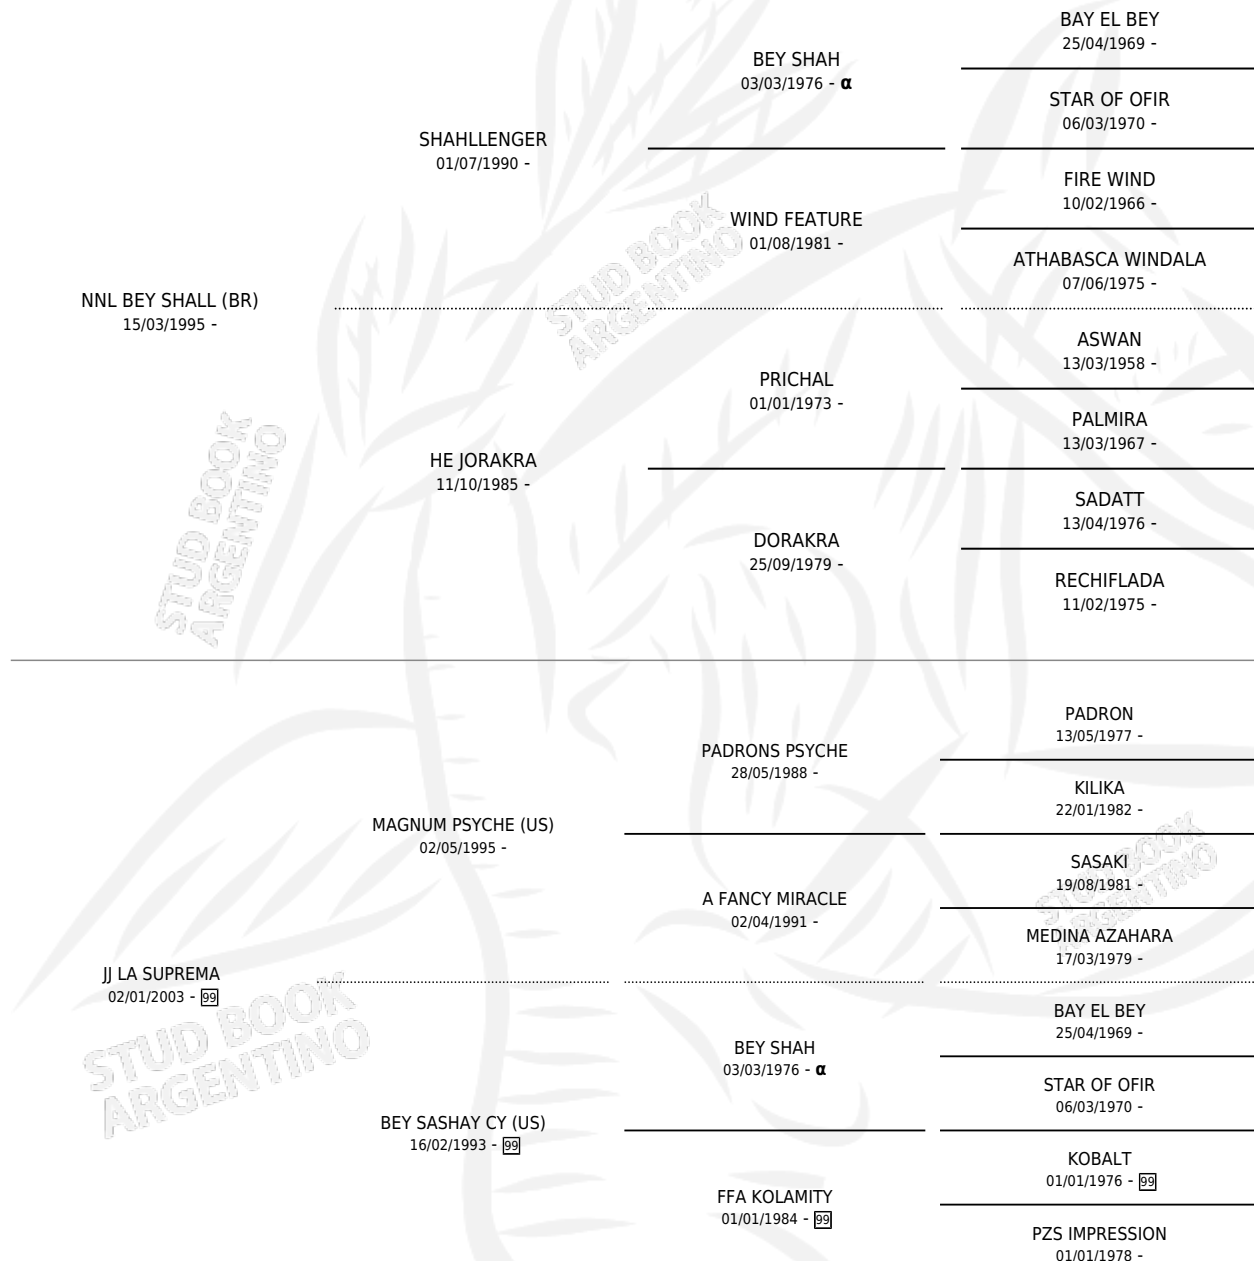

JJ SUPREME BEY

por NNL BEY SHALL (BR) y JJ LA SUPREMA por MAGNUM PSYCHE (US)

Argentina · Macho · Zaino · AP · 22/01/2007
Familia 99 · Volumen 39

ESTADO

TIPIFICACIÓN SANGUÍNEA	X
TIPIFICACIÓN POR ADN	✓
PASAPORTE	X
IDENTIFICACIÓN POR MICROCHIP	X
REPRODUCTOR	X

Lugar de nacimiento: Mayed
Criador: Mayed Sa

PEDIGREE

INBREEDING : α

JJ SUPREME BEY

Datos oficiales del Stud Book Argentino

Documento generado el 16/06/2026

studbook.org.ar