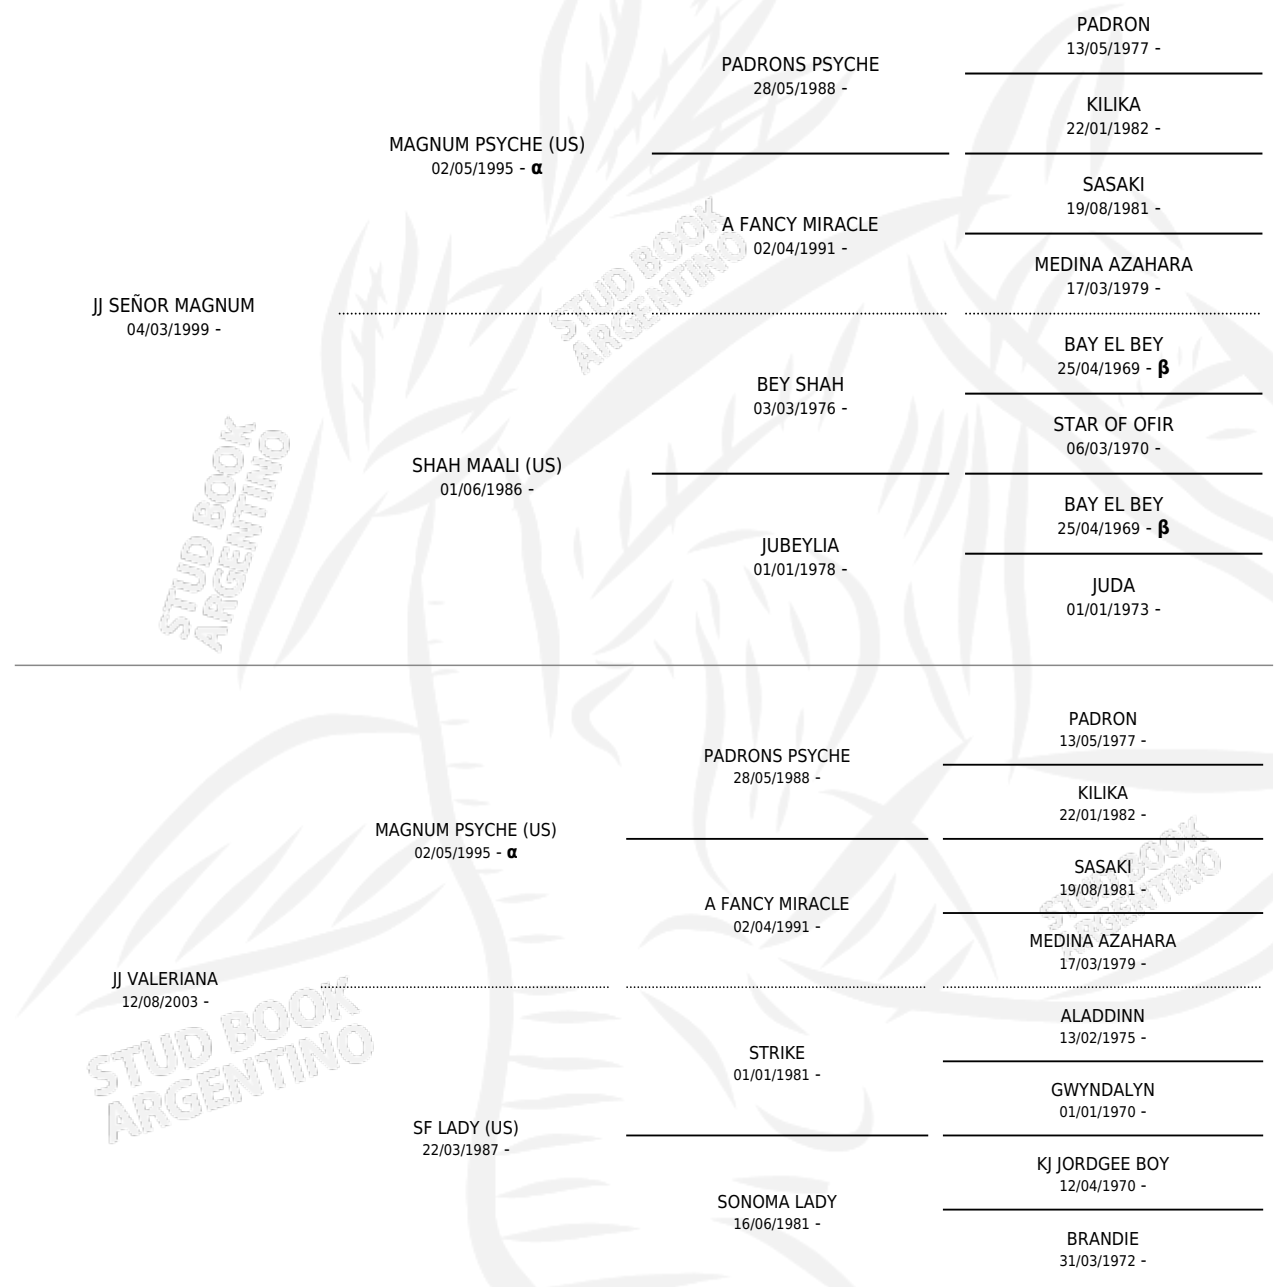

# JJ SIMEON

por JJ SEÑOR MAGNUM y JJ VALERIANA por MAGNUM PSYCHE (US)

Argentina · Macho · Zaino Doradillo · AP · 19/01/2007  
Familia · Volumen 39

## ESTADO

TIPIFICACIÓN SANGUÍNEA	X
TIPIFICACIÓN POR ADN	✓
PASAPORTE	X
IDENTIFICACIÓN POR MICROCHIP	X
REPRODUCTOR	X

**Lugar de nacimiento:** Mayed  
**Criador:** Mayed Sa

## PEDIGREE

INBREEDING : α,β