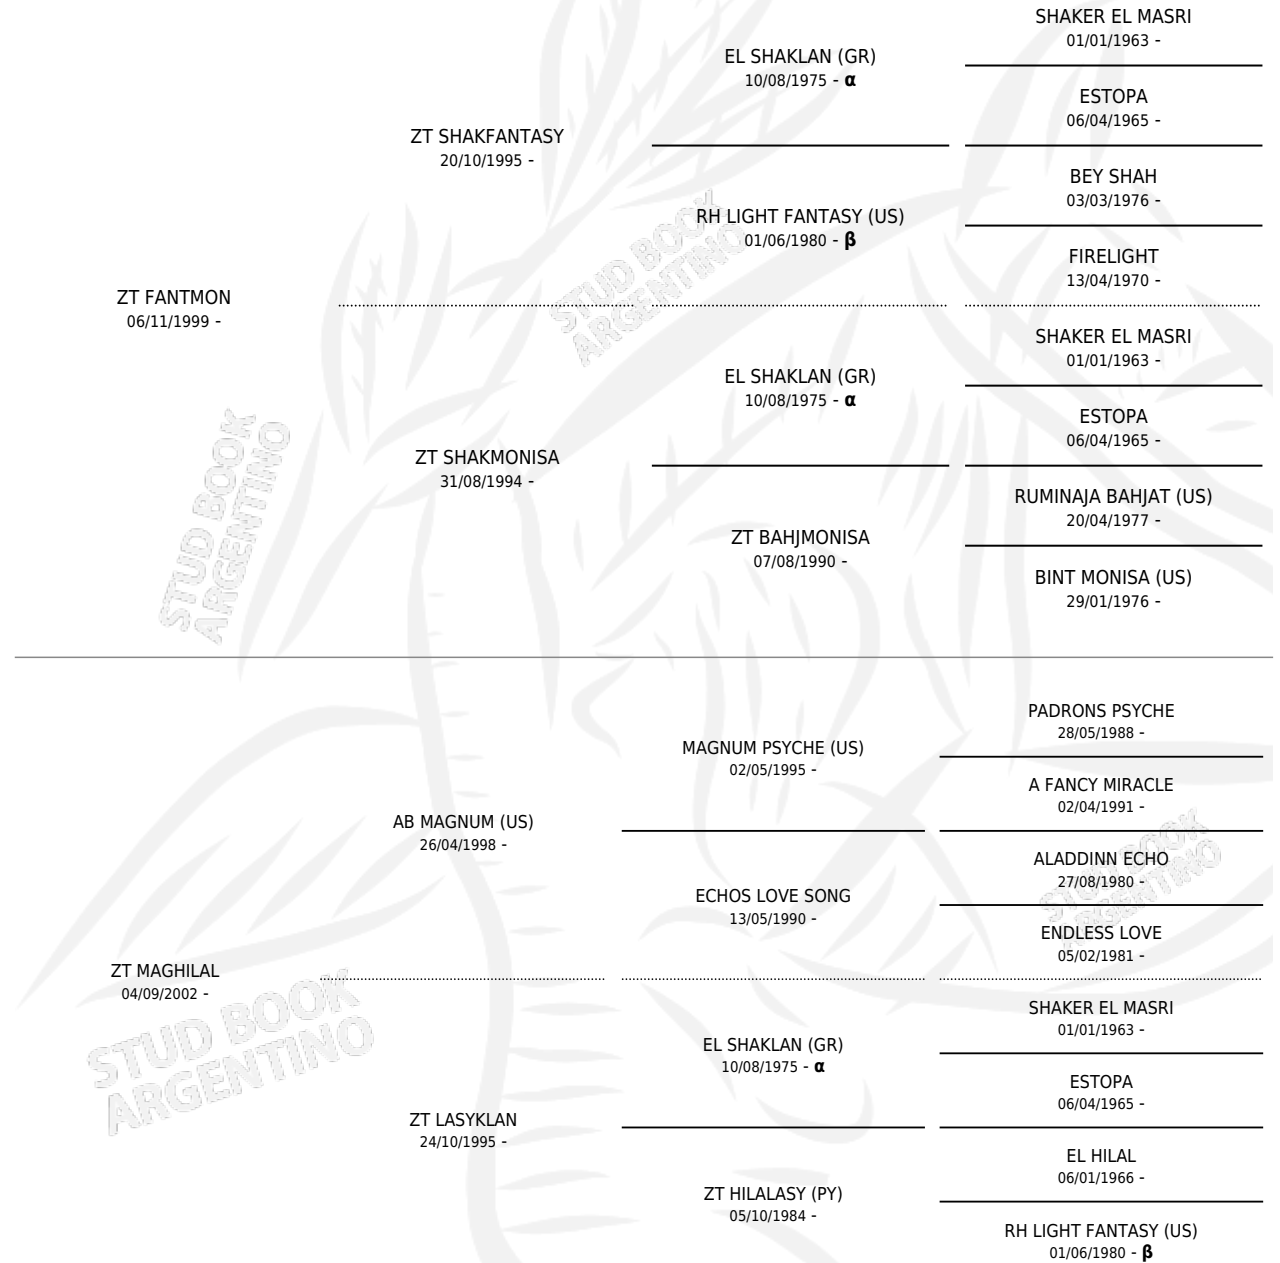

Lugar de nacimiento: El Abuelo

Criador: El Abuelo

~

HIJOS

	MACHOS	HEMBRAS
4 NACIERON	3	1
SIN ACTUACIONES		

PEDIGREE

INBREEDING : α , β

S