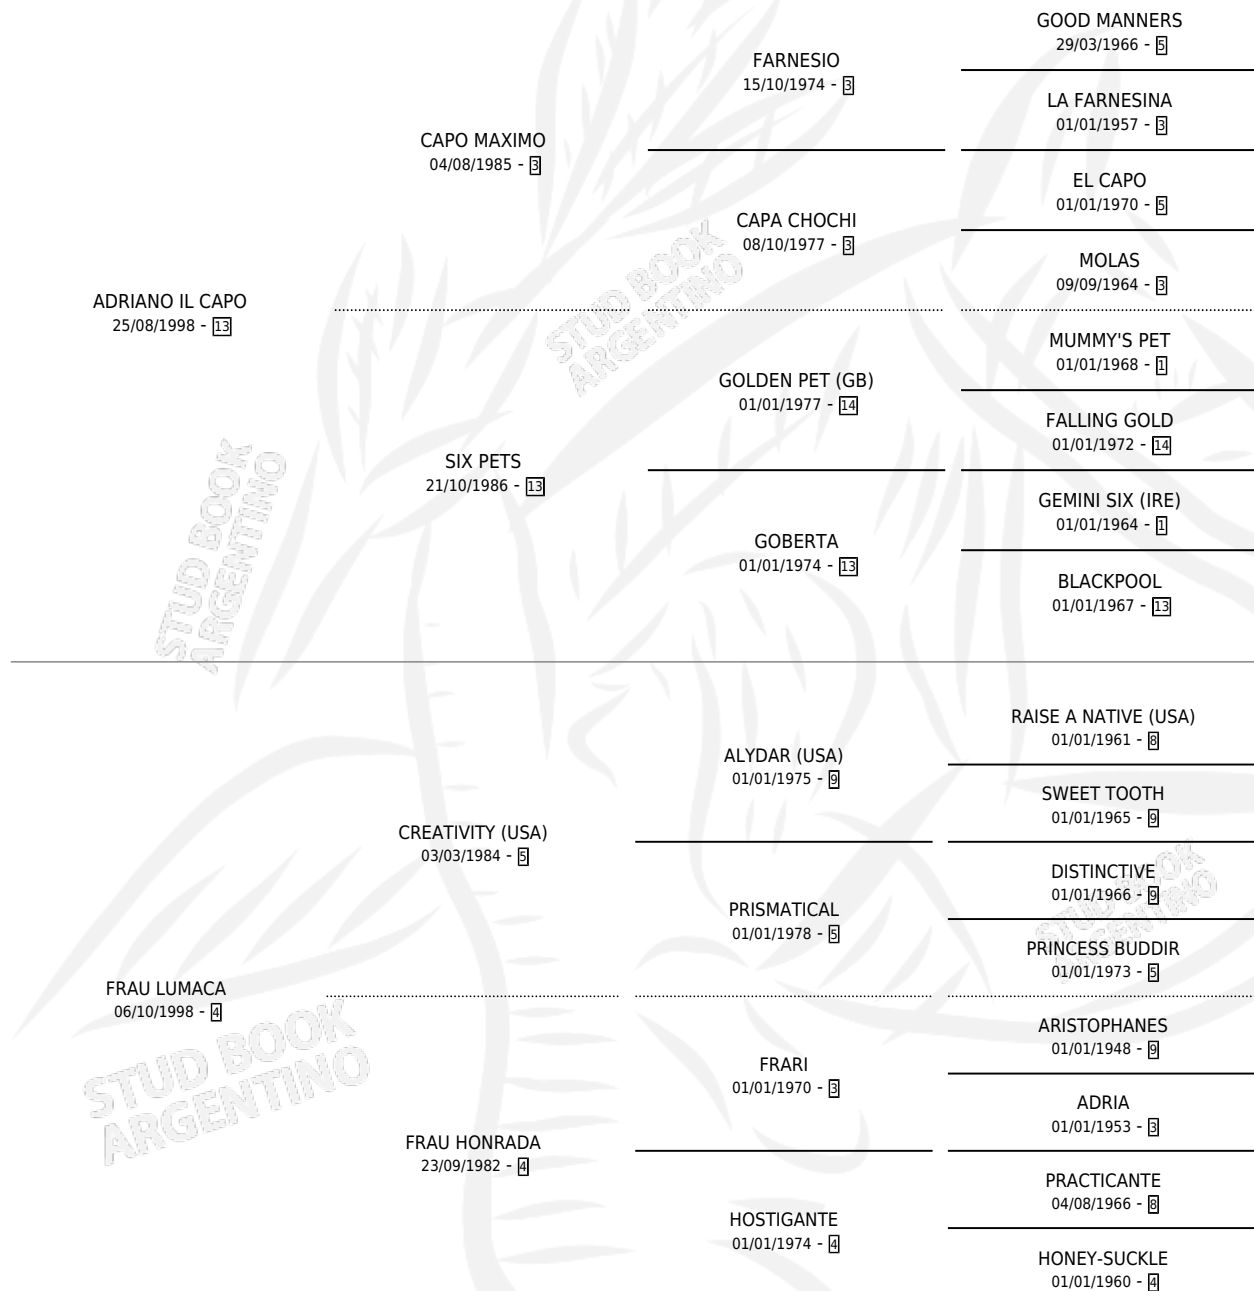

LUMACO CAPO

por **ADRIANO IL CAPO** y **FRAU LUMACA** por **CREATIVITY (USA)**

Argentina · Macho · Alazan · SP · 27/01/2007
Familia 4-b · Volumen 39

ESTADO

TIPIFICACIÓN SANGUÍNEA	X
TIPIFICACIÓN POR ADN	✓
PASAPORTE	✓
IDENTIFICACIÓN POR MICROCHIP	✓
REPRODUCTOR	X

Lugar de nacimiento: Los Mimbres

Criador: Sin dato

PEDIGREE

LUMACO CAPO

Datos oficiales del Stud Book Argentino

Documento generado el 04/05/2026

studbook.org.ar