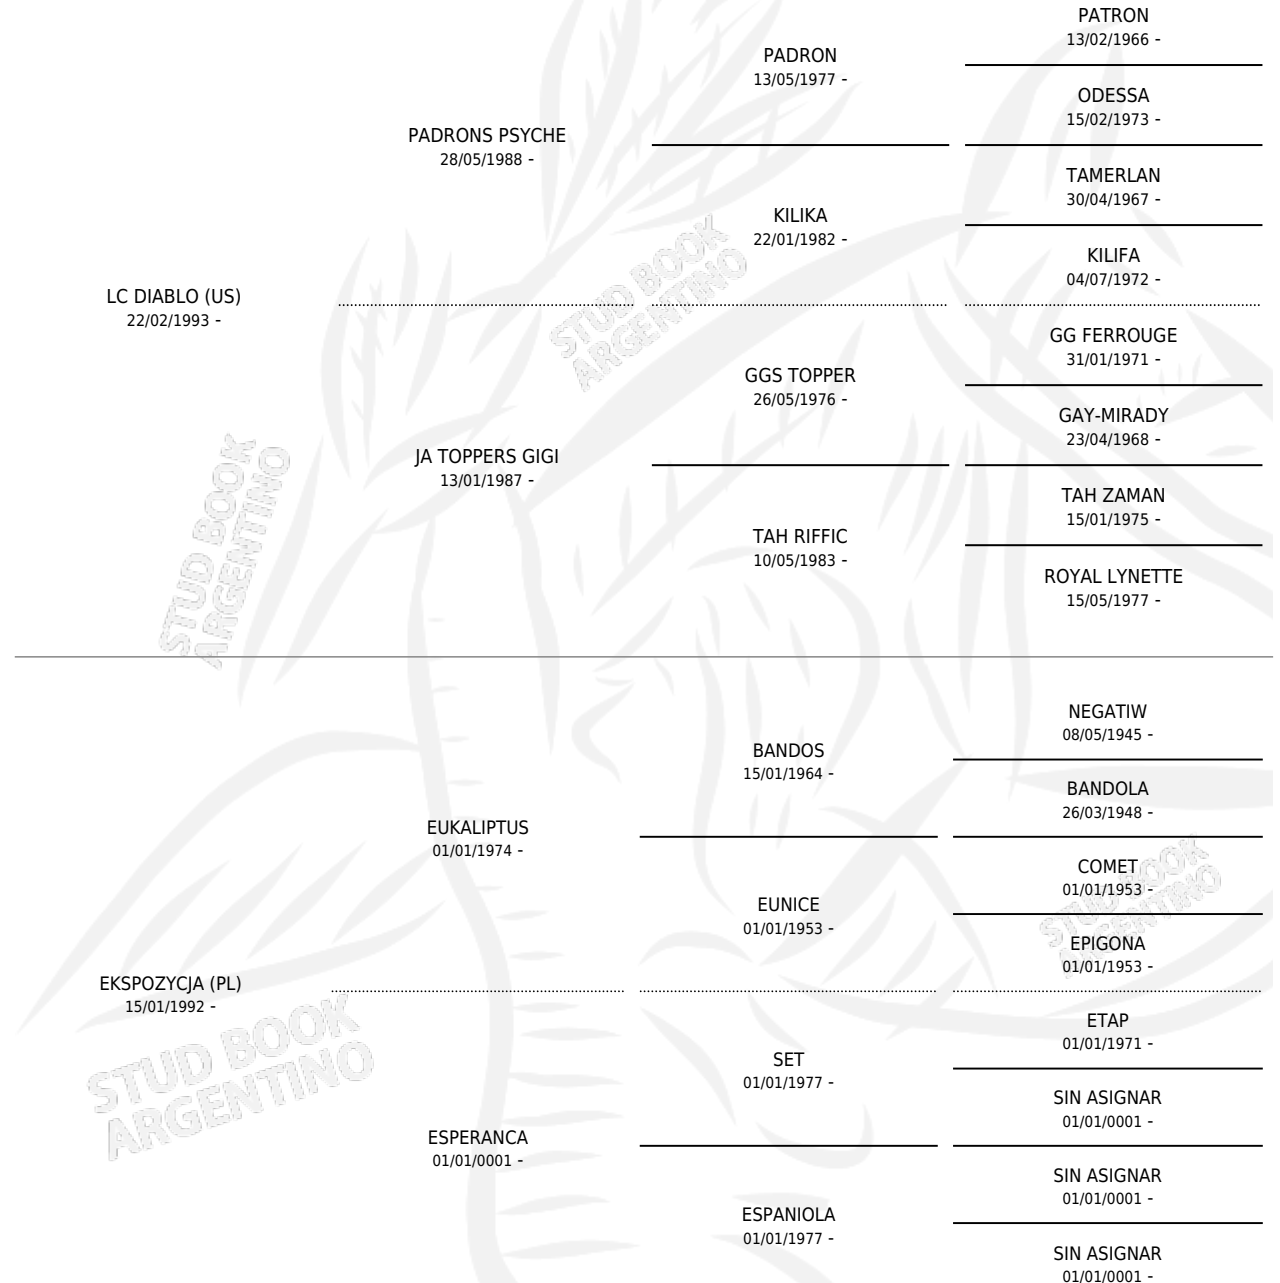

Lugar de nacimiento: La Catalina

Criador: La Catalina

~

HIJOS

	MACHOS	HEMBRAS
1 NACIERON	0	1
SIN ACTUACIONES		

PEDIGREE

S

mientos 1 / Efectividad 33.33%