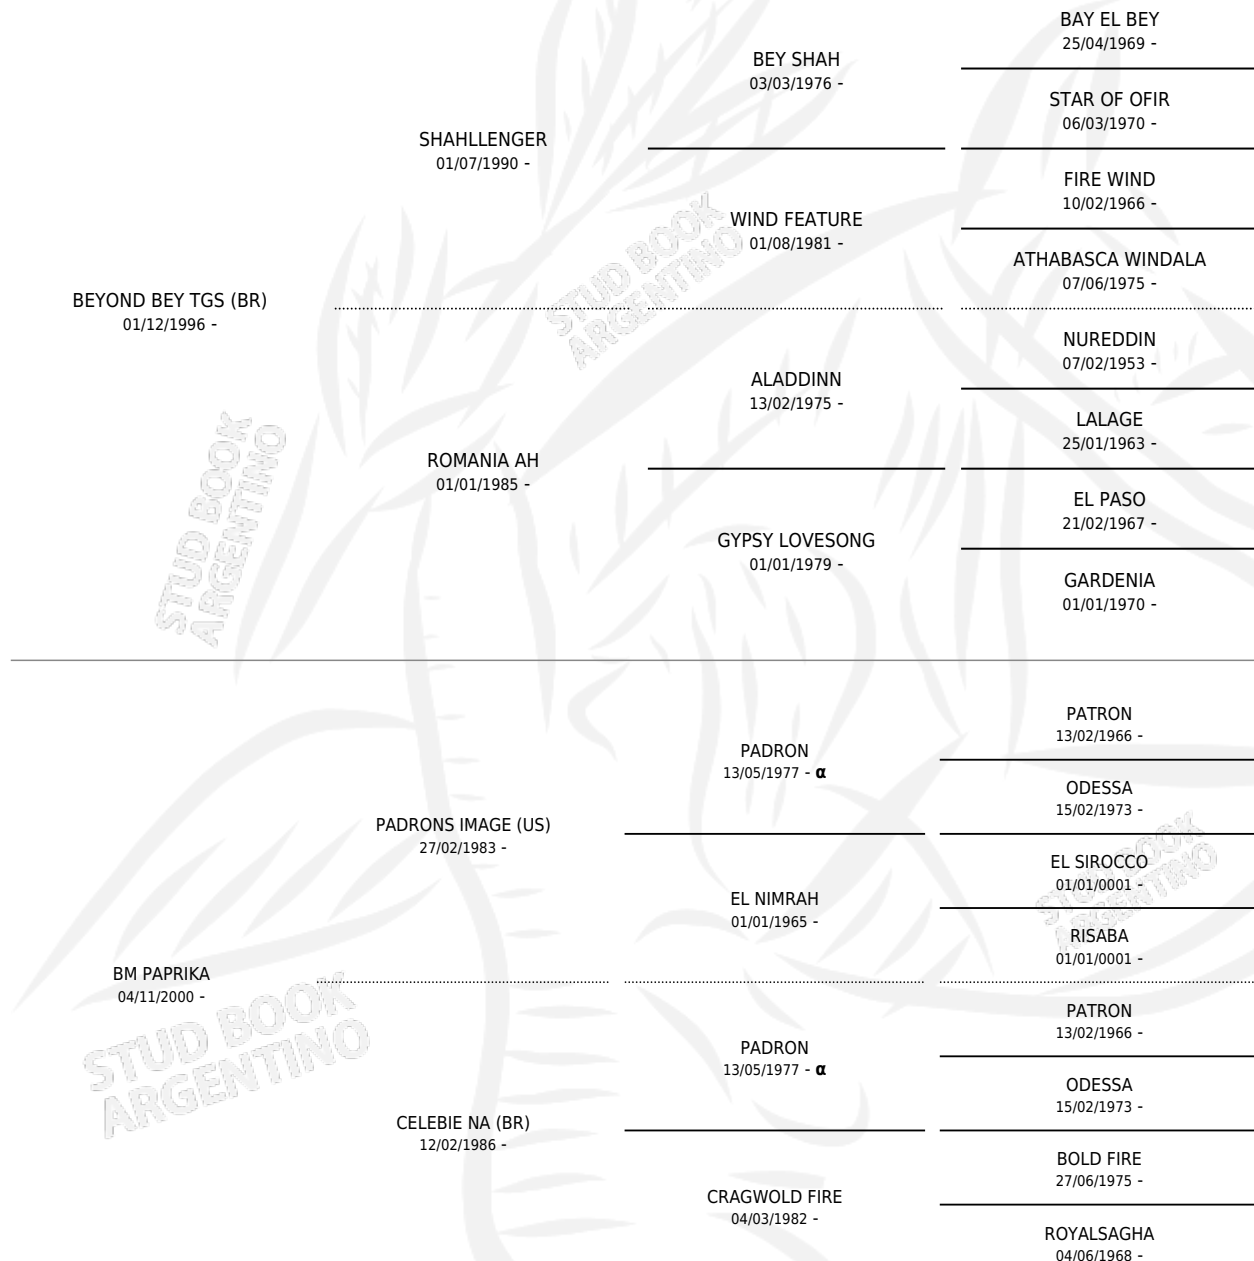

BM PRELUDIO

por **BEYOND BEY TGS (BR)** y **BM PAPRIKA** por **PADRON**
IMAGE (US)

Argentina · Macho · Alazan · AP · 08/02/2007
Familia · Volumen 39

ESTADO

TIPIFICACIÓN SANGUÍNEA	X
TIPIFICACIÓN POR ADN	✓
PASAPORTE	X
IDENTIFICACIÓN POR MICROCHIP	X
REPRODUCTOR	X

Lugar de nacimiento: Pavon
Criador: Pavon

PEDIGREE

INBREEDING : α

BM PRELUDIO

Datos oficiales del Stud Book Argentino

Documento generado el 11/06/2026

studbook.org.ar