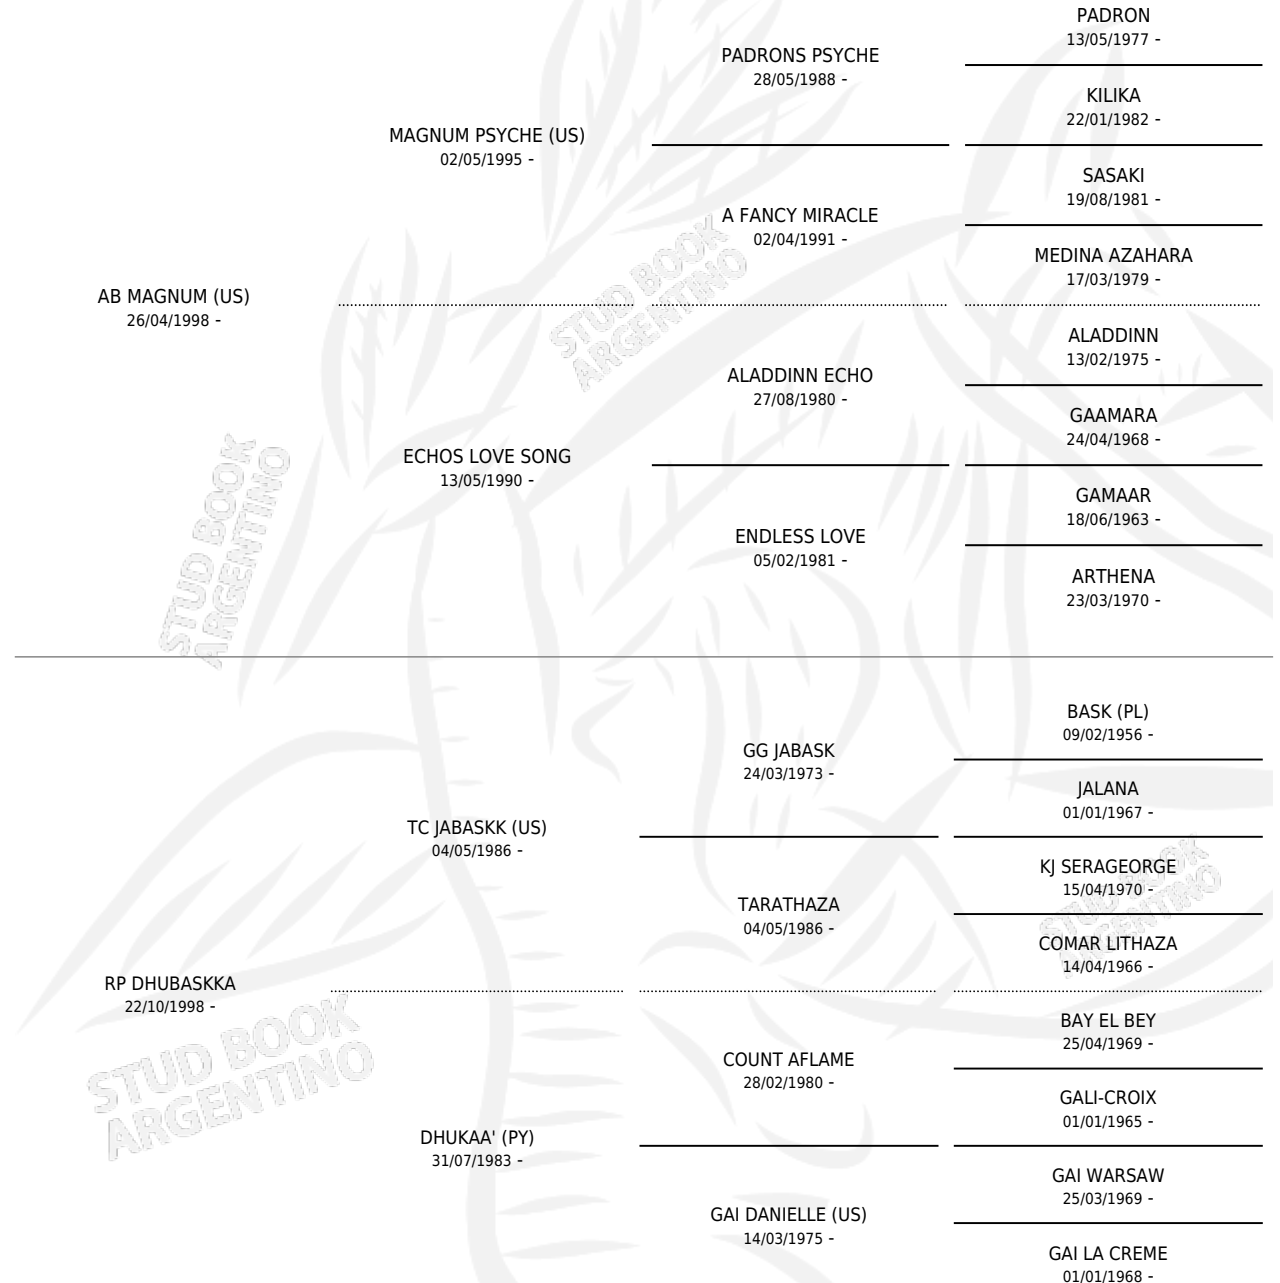

HCE MAGDUBAI

por AB MAGNUM (US) y RP DHUBASKKA por TC JABASKK (US)

Argentina · Macho · Zaino · AP · 10/02/2007
Familia · Volumen 39

ESTADO

TIPIFICACIÓN SANGUÍNEA	X
TIPIFICACIÓN POR ADN	X
PASAPORTE	X
IDENTIFICACIÓN POR MICROCHIP	X
REPRODUCTOR	X

Lugar de nacimiento: Cuatro Estrellas

Criador: Cuatro Estrellas

PEDIGREE

HCE MAGDUBAI

Datos oficiales del Stud Book Argentino

Documento generado el 12/05/2026

studbook.org.ar