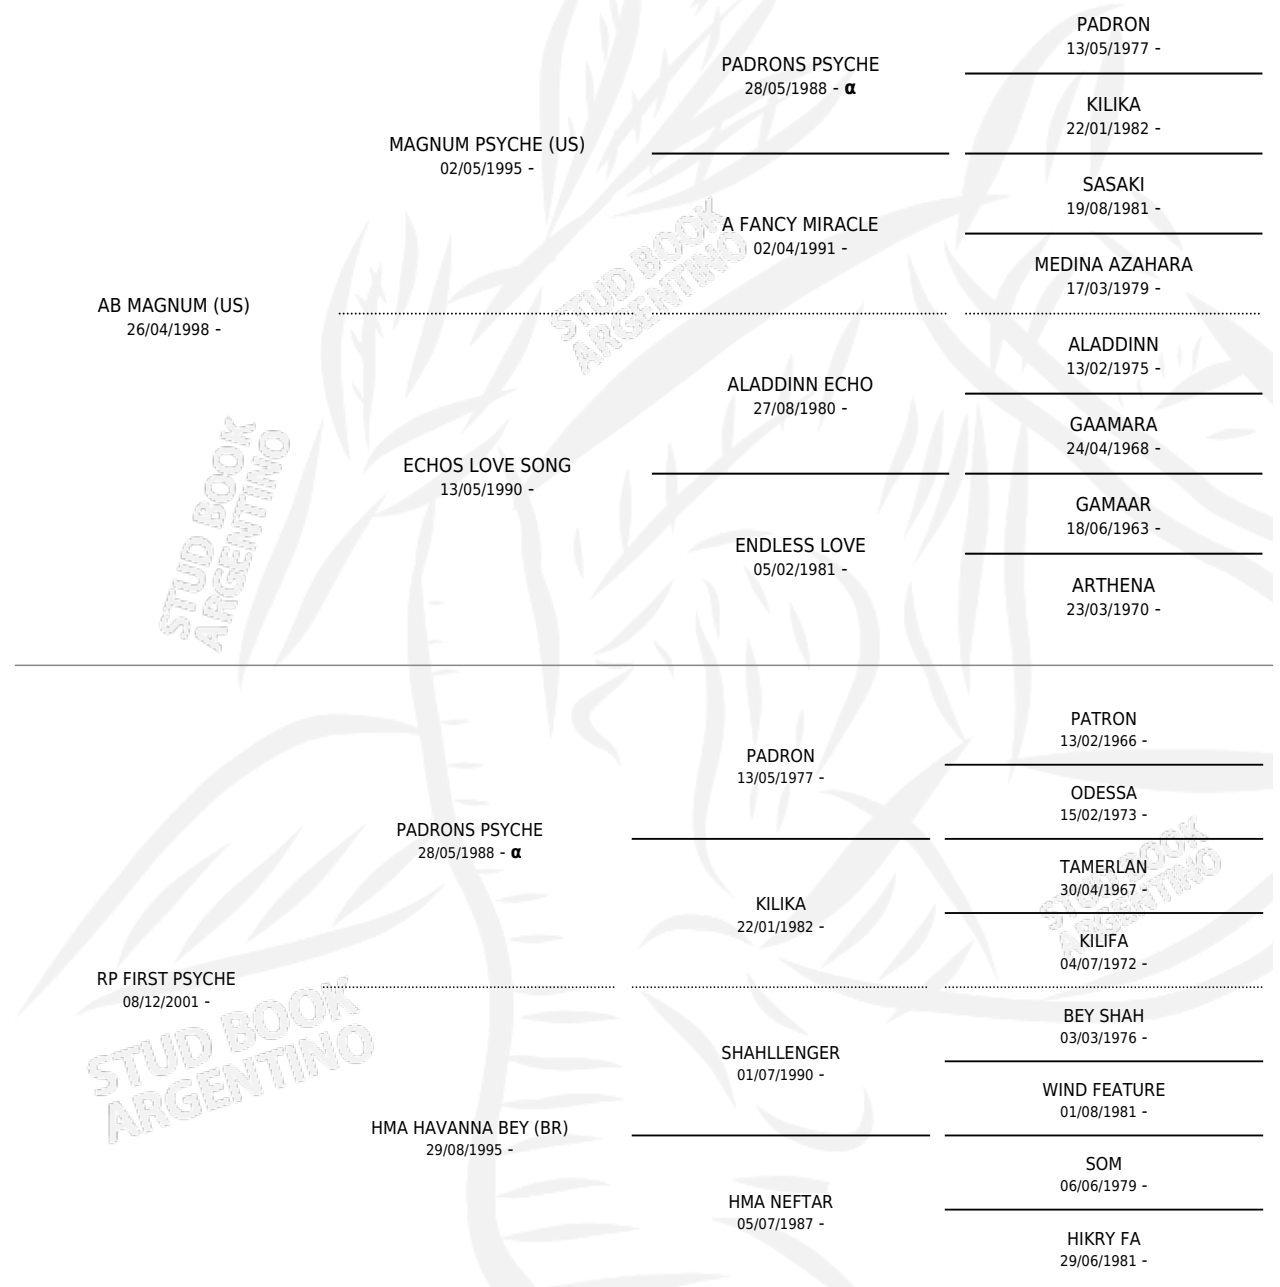

HCE MAGTA HARI

por **AB MAGNUM (US)** y **RP FIRST PSYCHE** por **PADRON PSYCHE**

Argentina · Hembra · Alazan · AP · 11/02/2007
Familia · Volumen 39

ESTADO

| | |
|------------------------------|---|
| TIPIFICACIÓN SANGUÍNEA | X |
| TIPIFICACIÓN POR ADN | ✓ |
| PASAPORTE | ✓ |
| IDENTIFICACIÓN POR MICROCHIP | X |
| REPRODUCTOR | ✓ |

Lugar de nacimiento: Cuatro Estrellas

Criador: Cuatro Estrellas

PEDIGREE

INBREEDING : α

S

mientos **0** / Efectividad **0.00%**

PADRILLO

PRODUCTO