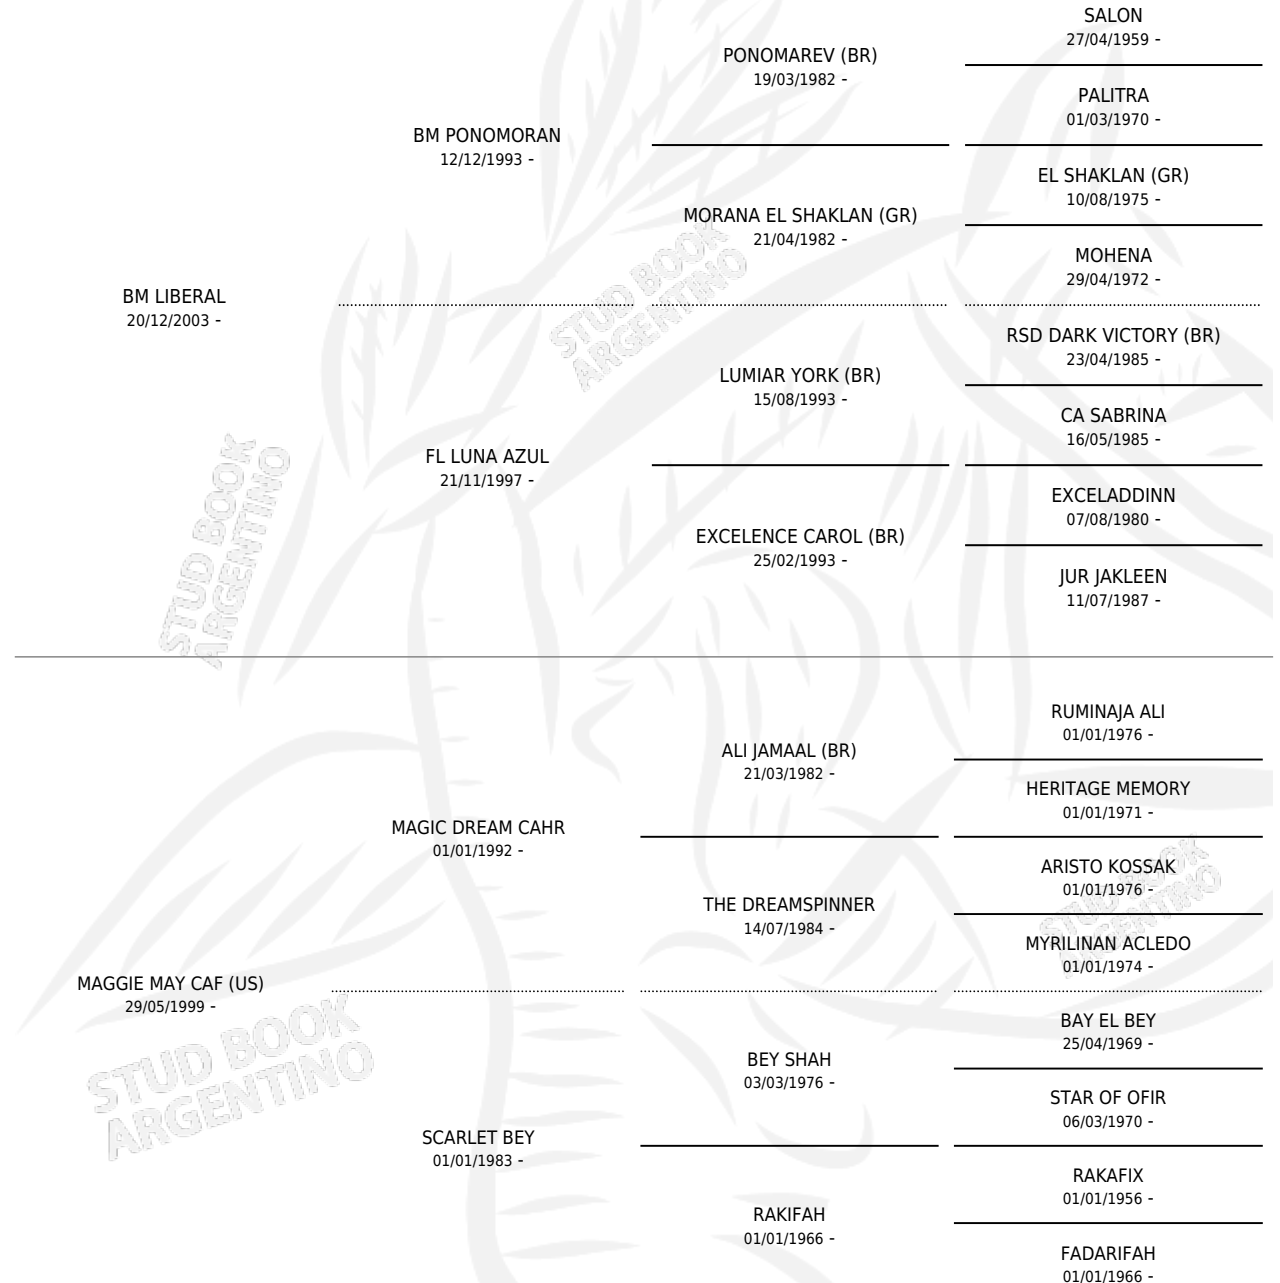

BM MISTICO LC

por **BM LIBERAL** y **MAGGIE MAY CAF (US)** por **MAGIC DREAM CAHR**

Argentina · Macho · Tordillo · AP · 24/01/2007
Familia · Volumen 39

ESTADO

TIPIFICACIÓN SANGUÍNEA	X
TIPIFICACIÓN POR ADN	✓
PASAPORTE	X
IDENTIFICACIÓN POR MICROCHIP	X
REPRODUCTOR	X

Lugar de nacimiento: Pavon

Criador: Mitre Bartolome Luis y Pelham Georgina

PEDIGREE

BM MISTICO LC

Datos oficiales del Stud Book Argentino

Documento generado el 14/05/2026

studbook.org.ar