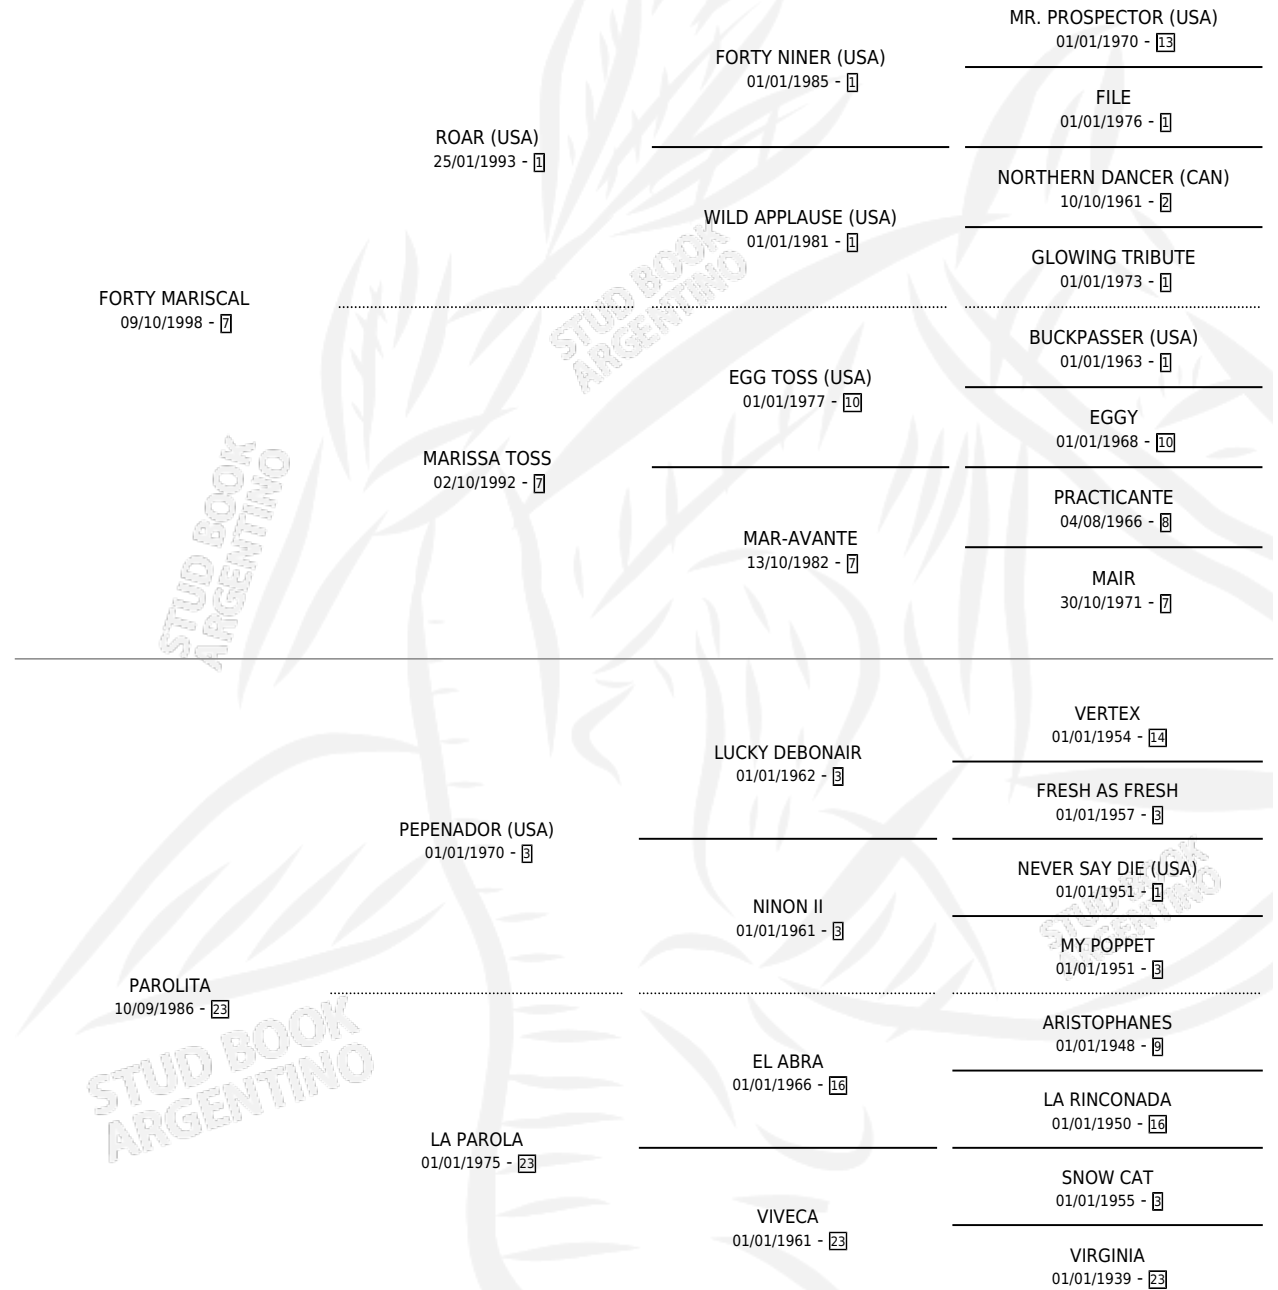

# SOY TILINGA

por FORTY MARISCAL y PAROLITA por PEPENADOR (USA)

Argentina · Hembra · Alazan · SP · 06/02/2007  
Familia 23-a · Volumen 39

## ESTADO

TIPIFICACIÓN SANGUÍNEA	X
TIPIFICACIÓN POR ADN	✓
PASAPORTE	X
IDENTIFICACIÓN POR MICROCHIP	✓
REPRODUCTOR	X

**Lugar de nacimiento:** Los Prados

**Criador:** Sin dato

## PEDIGREE