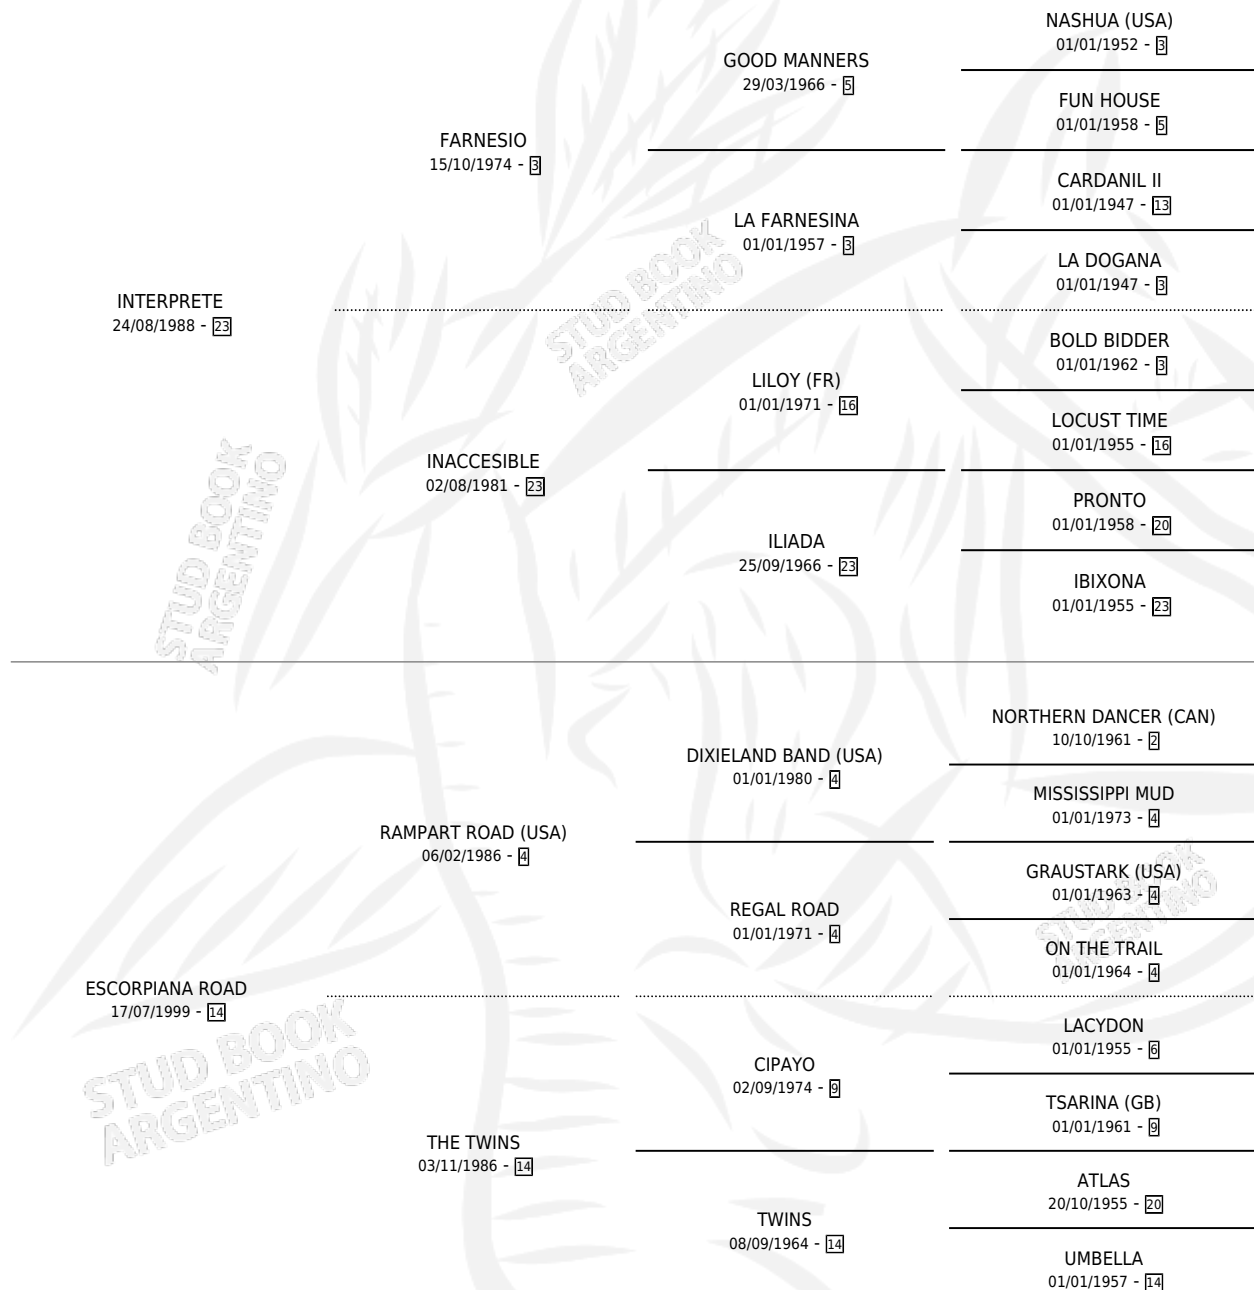

ERMENEGILDA

por INTERPRETE y ESCORPIANA ROAD por RAMPART ROAD (USA)

Argentina · Hembra · Alazan · SP · 07/03/2007
Familia 14-c · Volumen 39

ESTADO

TIPIFICACIÓN SANGUÍNEA	X
TIPIFICACIÓN POR ADN	X
PASAPORTE	X
IDENTIFICACIÓN POR MICROCHIP	X
REPRODUCTOR	X

Lugar de nacimiento: Torre Herberos

Criador: Sin dato

~

HIJOS

	MACHOS	HEMBRAS
1 NACIERON	1	0
1 CORRIERON	1	0
1 GANARON	1	0

0 GANADORES **CL** **0** GANADORES **GR** **0** GANADORES **G1**

PEDIGREE

ERMENEGILDA