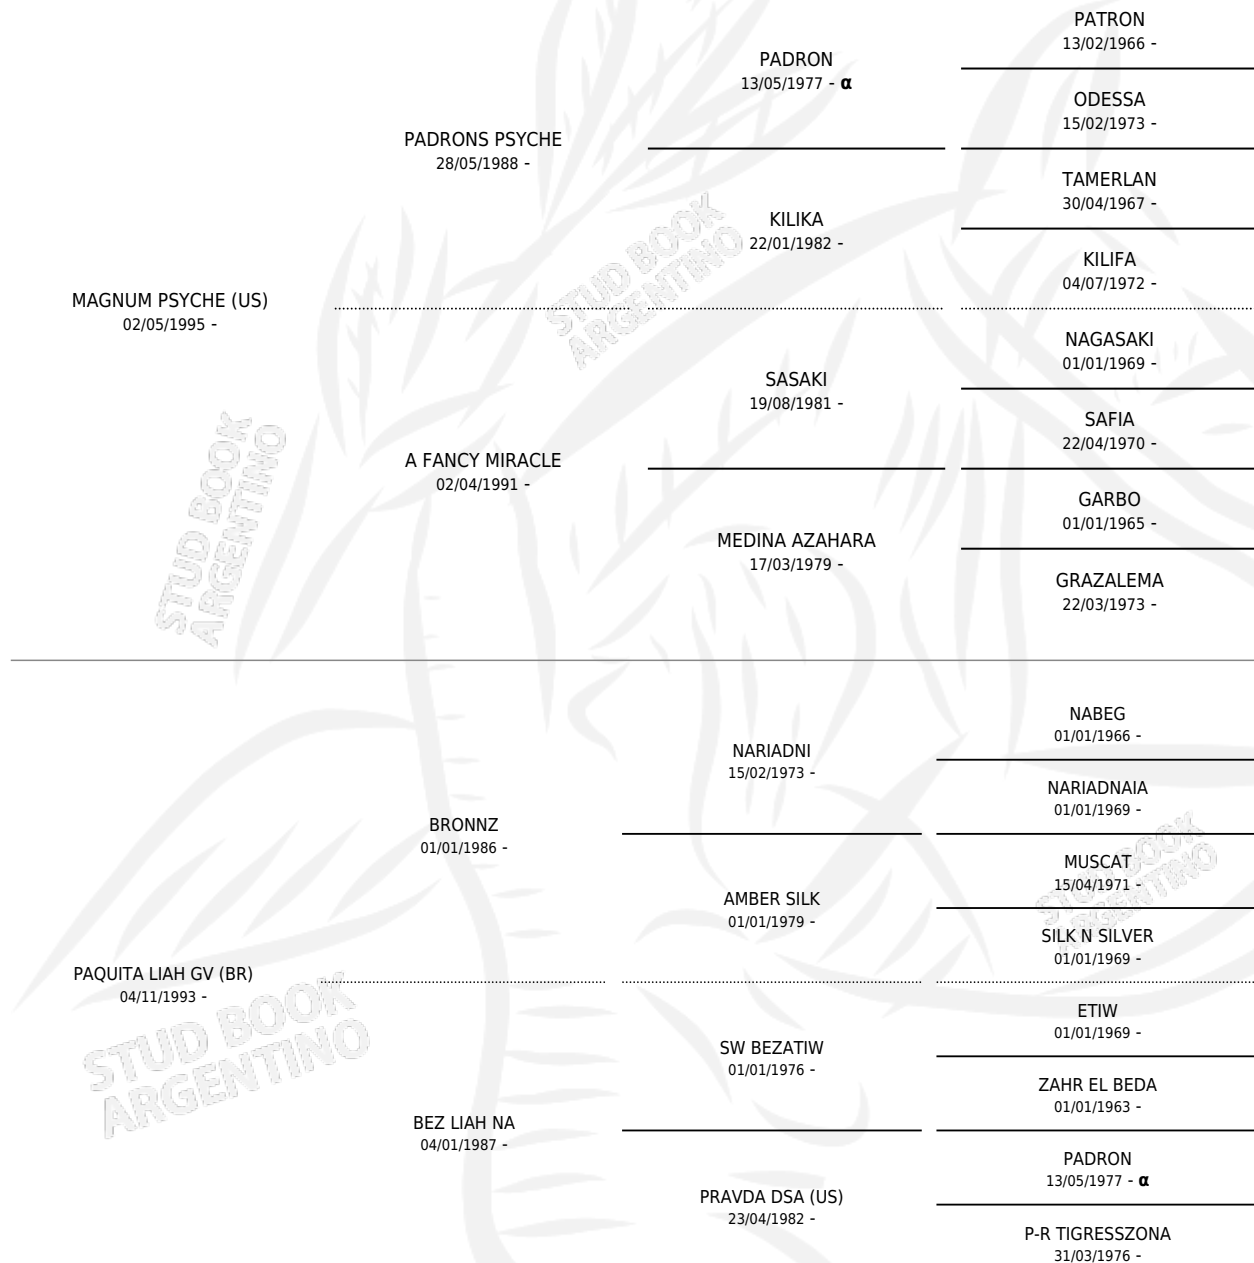

JJ PRICHAL

por **MAGNUM PSYCHE (US)** y **PAQUITA LIAH GV (BR)** por **BRONNZ**

Argentina · Macho · Tordillo · AP · 24/02/2007
Familia · Volumen 39

ESTADO

TIPIFICACIÓN SANGUÍNEA	X
TIPIFICACIÓN POR ADN	✓
PASAPORTE	X
IDENTIFICACIÓN POR MICROCHIP	✓
REPRODUCTOR	X

Lugar de nacimiento: Mayed
Criador: Mayed Sa

PEDIGREE

INBREEDING : α

JJ PRICHAL

Datos oficiales del Stud Book Argentino

Documento generado el 11/05/2026

studbook.org.ar